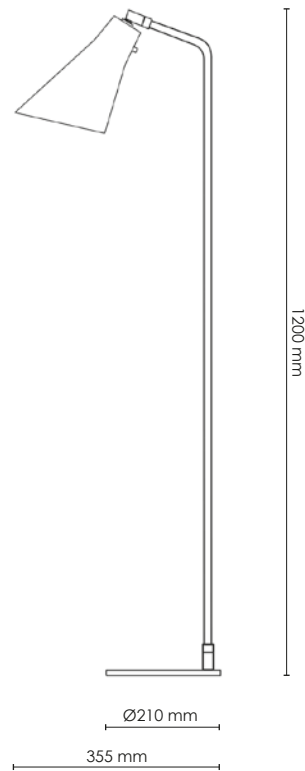

MILLER FLOOR

6420 SEK

BLACK

ART.NO. 850374005

7520 SEK

SILK GREY/BRASS

ART.NO. 850371110

SLATE GREY/BRASS

ART.NO. 850371125

UMBRA GREY/BRASS

ART.NO. 850371126

LIGHT SAND/BRASS

ART.NO. 850371127

BLACK/BRASS

ART.NO. 850371005

SLATE GREY/STEEL

ART.NO. 850373025

UMBRA GREY/STEEL

ART.NO. 850373026