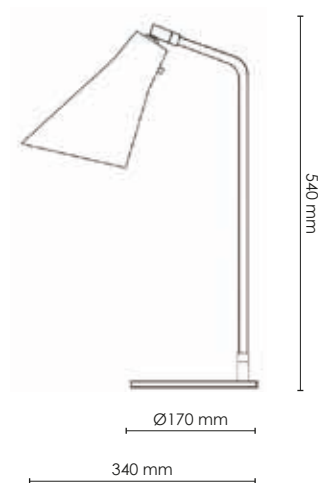

MILLER TABLE

4570 SEK

BLACK

ART.NO. 850174005

5520 SEK

SILK GREY/BRASS

ART.NO. 850171110

SLATE GREY/BRASS

ART.NO. 850171125

UMBRA GREY/BRASS

ART.NO. 850171126

LIGHT SAND/BRASS

ART.NO. 850171127

BLACK/BRASS

ART.NO. 850171005

SLATE GREY/STEEL

ART.NO. 850173025

UMBRA GREY/STEEL

ART.NO. 850173026