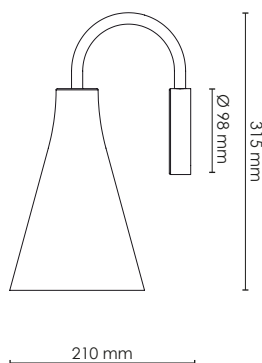

HUNTER DESK

5520 SEK
BLACK GREY
ART.NO. 800111050
GREY BLUE
ART.NO. 800111015
SILK GREY
ART.NO. 800111010

HUNTER FLOOR

6930 SEK
BLACK GREY
ART.NO. 800301050
GREY BLUE
ART.NO. 800301015
SILK GREY
ART.NO. 800301010

MODEL GRAND
6930 SEK
BLACK GREY
ART.NO. 800311050
GREY BLUE
ART.NO. 800311015
SILK GREY
ART.NO. 800311010

HUNTER OUTDOOR

3760 SEK
COPPER
ART.NO. 800215035

MODEL GOOSENECK
3760 SEK
COPPER
ART.NO. 800217035