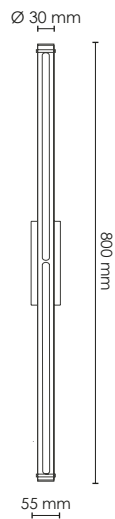

## BOLERO FLOOR

MODEL SMALL

7430 SEK

**BLACK**

ART.NO. 311306005

9240 SEK

**BLACK/BRASS**

ART.NO. 311305005