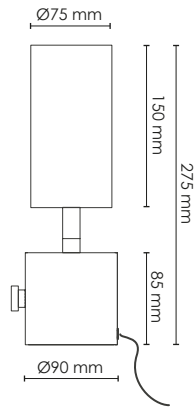

JOEY SPOT TABLE

3310 SEK

BLACK

ART.NO. 340101005

BRONZE COLORED

ART.NO. 340101223

3700 SEK

BRASS

ART.NO. 340101001

STEEL

ART.NO. 340101500