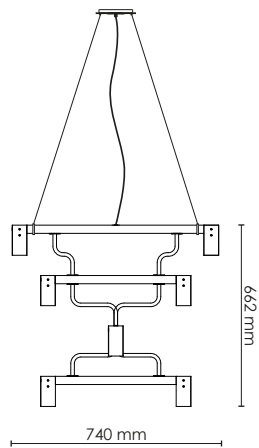

KENNEDY CHANDELIER

18210 SEK

BLACK

ART.NO. 375400005

BRONZE COLORED

ART.NO. 375400223

24470 SEK

STEEL

ART.NO. 375400500

31020 SEK

BRASS

ART.NO. 375400001

LONG KENNEDY PENDANT

MODEL 3

6530 SEK

BLACK

ART.NO. 375513005

BRONZE COLORED

ART.NO. 375513223

7520 SEK

STEEL

ART.NO. 375513500

MODEL 4

8680 SEK

BLACK

ART.NO. 375514005

BRONZE COLORED

ART.NO. 375514223

9930 SEK

STEEL

ART.NO. 375514500

MODEL 5

11340 SEK

BLACK

ART.NO. 375515005

BRONZE COLORED

ART.NO. 375515223

12730 SEK

STEEL

ART.NO. 375515500

MODEL 6

13540 SEK

BLACK

ART.NO. 375516005

BRONZE COLORED

ART.NO. 375516223

14940 SEK

STEEL

ART.NO. 375516500