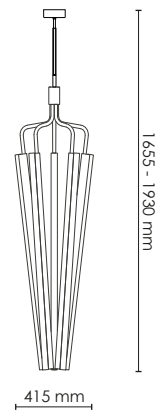

**BRASS**

ART.NO. 915201001

**STEEL**

ART.NO. 915201500

HEIGHT 1655-1930 telescope

31030 SEK

**BLACK**

ART.NO. 915202005

**BRONZE COLORED**

ART.NO. 915202223

32530 SEK

**BRASS**

ART.NO. 915202001

**STEEL**

ART.NO. 915202500

HEIGHT 1955-2530 telescope