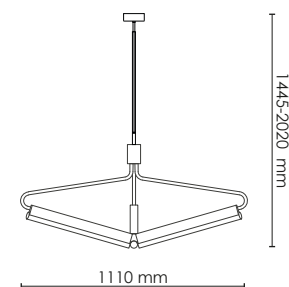

HEIGHT 1085-1660 telescope

16130 SEK

BLACK

ART.NO. 914153005

BRONZE COLORED

ART.NO. 914153223

16870 SEK

BRASS

ART.NO. 914153001

STEEL

ART.NO. 914153500