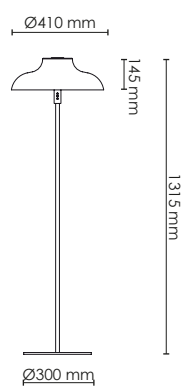

BLOOMSBURY WALL

7330 SEK

BLACK

ART.NO. 811361005 WITH CABLE

ART.NO. 811363005 DIRECT MOUNT

BRONZE COLORED

ART.NO. 811361223 WITH CABLE

ART.NO. 811363223 DIRECT MOUNT

7880 SEK

BRASS

ART.NO. 811361001 WITH CABLE

ART.NO. 811363001 DIRECT MOUNT

STEEL

ART.NO. 811361500 WITH CABLE

ART.NO. 811363500 DIRECT MOUNT

BOLERO FLOOR

MODEL SMALL

7430 SEK

BLACK

ART.NO. 311306005

9240 SEK

BLACK/BRASS

ART.NO. 311305005

WHITE/BRASS

ART.NO. 311305303

UMBRA GREY/STEEL

ART.NO. 311305026

10230 SEK

STEEL

ART.NO. 311305500

MODEL SMALL W. TABLE

8330 SEK

BLACK

ART.NO. 311325005

MODEL MEDIUM

8330 SEK

BLACK

ART.NO. 311316005

10230 SEK

BLACK/BRASS

ART.NO. 311315005

WHITE/BRASS

ART.NO. 311315303

UMBRA GREY/STEEL

ART.NO. 311315026

MODEL MEDIUM W. TABLE

10230 SEK

BLACK

ART.NO. 311335005