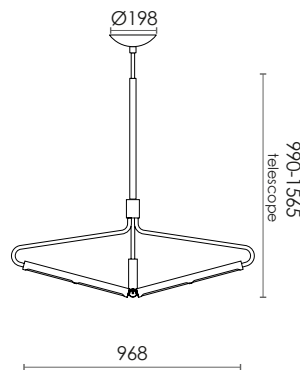

## ARCHANGEL 3 WIDE 415 CHANDELIER

HEIGHT 690-965 telescope

12350 SEK

**BLACK**

ART.NO. 814104005

16350 SEK

**BRASS**

ART.NO. 814104001

HEIGHT 990-1565 telescope

12450 SEK

**BLACK**

ART.NO. 814105005

16900 SEK

**BRASS**

ART.NO. 814105001

NEW IN 2023

# ARCHANGEL 5 WIDE 415 CHANDELIER

HEIGHT 690-965 telescope

15400 SEK

**BLACK**

ART.NO. 816104005

21450 SEK

**BRASS**

ART.NO. 816104001