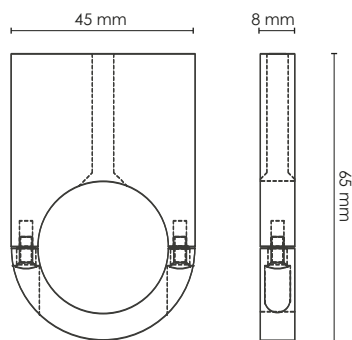

VOX WALL

1920 SEK
BRASS/OPAL GLASS
ART.NO. 700200001

CEILING/WALL BRACKET

LONG JOHN / LONG LORD

160 SEK
BLACK
ART.NO. 470925005
BRONZE COLORED
ART.NO. 470925223
BRASS
ART.NO. 470925001
STEEL
ART.NO. 470925500

CABLE SUSPENSION

160 SEK
WHITE
ART.NO. 900302002
BLACK
ART.NO. 900302005
BRONZE COLORED
ART.NO. 900302223
BRASS
ART.NO. 900302001
STEEL
ART.NO. 900302500