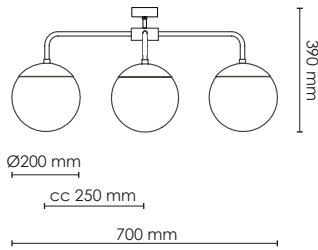

LORD 3 CHANDELIER

HEIGHT 390

9080 SEK

BLACK/SMOKED GLASS

ART.NO. 218131105

BLACK/OPAL GLASS

ART.NO. 218131005

11230 SEK

BRASS/BROWN GLASS

ART.NO. 218131201

BRASS/OPAL GLASS

ART.NO. 218131001