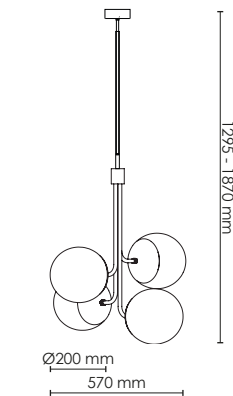

## LORD DIVA

HEIGHT 1055-1535 telescope

17250 SEK

**BLACK/SMOKED GLASS**

ART.NO. 233520105

**BLACK/OPAL GLASS**

ART.NO. 233520005

**BRONZE COLORED/OPAL GLASS**