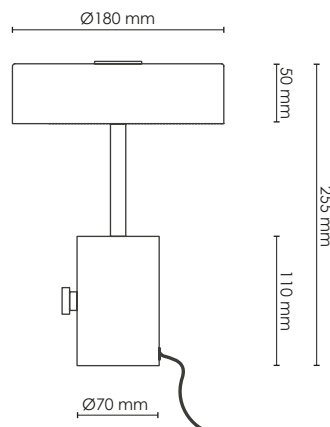

JOEY TABLE

4130 SEK

BLACK

ART.NO. 340201005

BRASS

ART.NO. 340201001

BRONZE COLORED

ART.NO. 340201223

STEEL

ART.NO. 340201500