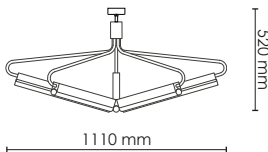

ANGEL 5 500 WIDE CHANDELIER

HEIGHT 520

17860 SEK

BLACK

ART.NO. 916151005

BRONZE COLORED

ART.NO. 916151223

19750 SEK

BRASS

ART.NO. 916151001

STEEL

ART.NO. 916151500