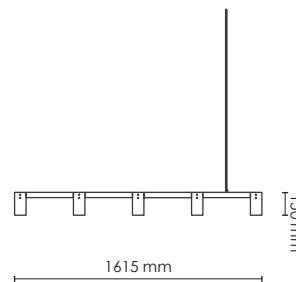

KENNEDY CHANDELIER

18210 SEK

BLACK

ART.NO. 375400005

BRONZE COLORED

ART.NO. 375400223

24470 SEK

STEEL

ART.NO. 375400500

31020 SEK

BRASS

ART.NO. 375400001

LONG KENNEDY PENDANT

MODEL 3

6530 SEK

BLACK

ART.NO. 375513005

BRONZE COLORED

ART.NO. 375513223

7520 SEK

STEEL

ART.NO. 375513500

MODEL 4

8680 SEK

BLACK

ART.NO. 375514005

BRONZE COLORED

ART.NO. 375514223

9930 SEK

STEEL

ART.NO. 375514500

MODEL 5

11340 SEK

BLACK

ART.NO. 375515005

BRONZE COLORED

ART.NO. 375515223

12730 SEK

STEEL

ART.NO. 375515500

MODEL 6

13540 SEK

BLACK

ART.NO. 375516005

BRONZE COLORED

ART.NO. 375516223

14940 SEK

STEEL

ART.NO. 375516500