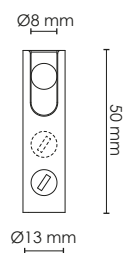

CABLE SUSPENSION

160 SEK
WHITE
ART.NO. 900302002
BLACK
ART.NO. 900302005
BRONZE COLORED
ART.NO. 900302223
BRASS
ART.NO. 900302001
STEEL
ART.NO. 900302500