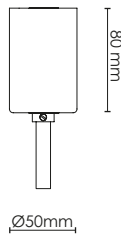

MODEL Ø50 x 80 MM

470 SEK

WHITE

ART.NO. 900126002

BLACK

ART.NO. 900126005

BRONZE COLORED

ART.NO. 900126223

560 SEK

BRASS

ART.NO. 900126001

STEEL

ART.NO. 900126500