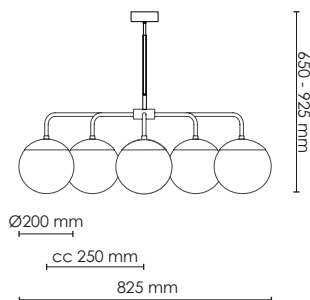

**BLACK/OPAL GLASS**

ART.NO. 218152005

15230 SEK

**BRASS/BROWN GLASS**

ART.NO. 218152201

**BRASS/OPAL GLASS**

ART.NO. 218152001

HEIGHT 950-1525 telescope