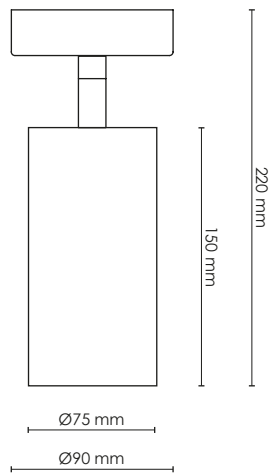

JOEY SPOT WITH CUP - E27

HEIGHT 220

2010 SEK

BLACK / BRASS

ART.NO. 982113005

WHITE / BRASS

ART.NO. 982113002

BRONZE COLORED

ART.NO. 982113223

BRASS

ART.NO. 982113001

STEEL

ART.NO. 982113500

OPTIONAL COLOUR

CONTACT RUBN

HEIGHT 410

2440 SEK

BLACK / BRASS

ART.NO. 982114005

WHITE / BRASS

ART.NO. 982114002

BRONZE COLORED

982114223

BRASS

ART.NO. 982114001

STEEL

ART.NO. 982114500

OPTIONAL COLOUR

CONTACT RUBN