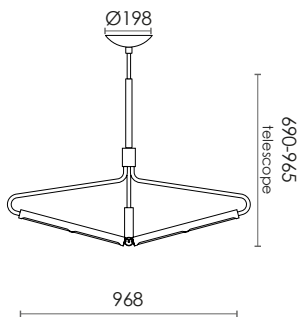

HEIGHT 990-1565 telescope

12450 SEK

**BLACK**

ART.NO. 814105005

16900 SEK

**BRASS**

ART.NO. 814105001

NEW IN 2023

# ARCHANGEL 5 WIDE 415 CHANDELIER

HEIGHT 690-965 telescope

15400 SEK

**BLACK**

ART.NO. 816104005

21450 SEK

**BRASS**

ART.NO. 816104001