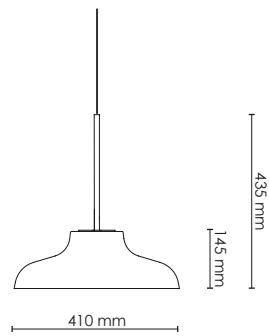

BOLERO PENDANT

MODEL SMALL

4220 SEK

BLACK/BRASS

ART.NO. 311505005

WHITE/BRASS

ART.NO. 311505303

UMBRA GREY/STEEL

ART.NO. 311505026

BLACK

ART.NO. 311506005

4830 SEK

STEEL

ART.NO. 311505500

MODEL MEDIUM

5520 SEK

BLACK/BRASS

ART.NO. 311515005

WHITE/BRASS

ART.NO. 311515303

UMBRA GREY/STEEL

ART.NO. 311515026

BLACK

ART.NO. 311516005

6930 SEK

STEEL

ART.NO. 311515500