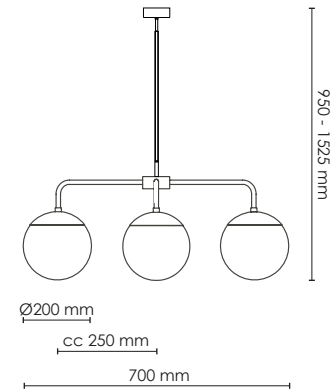

HEIGHT 950-1525 telescope

11230 SEK

BLACK/SMOKED GLASS

ART.NO. 218133105

BLACK/OPAL GLASS

ART.NO. 218133005

12240 SEK

BRASS/BROWN GLASS

ART.NO. 218133201

BRASS/OPAL GLASS

ART.NO. 218133001