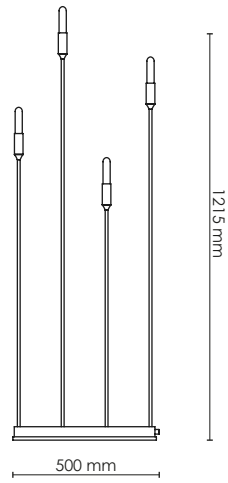

ASTORIA FLOOR

7430 SEK

BRASS/MAT BLACK

ART.NO. 200310001