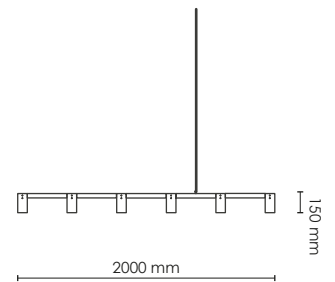

KENNEDY CHANDELIER

18210 SEK

BLACK

ART.NO. 375400005

BRONZE COLORED

ART.NO. 375400223

24470 SEK

STEEL

ART.NO. 375400500

31020 SEK

BRASS

ART.NO. 375400001

LONG KENNEDY PENDANT

MODEL 3

6530 SEK

BLACK

ART.NO. 375513005

BRONZE COLORED

ART.NO. 375513223

7520 SEK

STEEL

ART.NO. 375513500

MODEL 4

8680 SEK

BLACK

ART.NO. 375514005

BRONZE COLORED

ART.NO. 375514223

9930 SEK

STEEL

ART.NO. 375514500

MODEL 5

11340 SEK

BLACK

ART.NO. 375515005

BRONZE COLORED

ART.NO. 375515223

12730 SEK

STEEL

ART.NO. 375515500

MODEL 6

13540 SEK

BLACK

ART.NO. 375516005

BRONZE COLORED

ART.NO. 375516223

14940 SEK

STEEL

ART.NO. 375516500