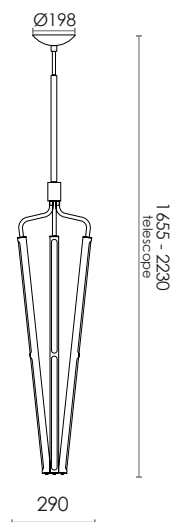

**BRASS**

ART.NO. 916151001

**STEEL**

ART.NO. 916151500

HEIGHT 785-1060 telescope

19750 SEK

**BLACK**

ART.NO. 916152005

**BRONZE COLORED**

ART.NO. 916152223

21500 SEK

**BRASS**

ART.NO. 916152001

**STEEL**

ART.NO. 916152500

HEIGHT 1085-1660 telescope

HEIGHT 1655 - 2230 telescope

12050 SEK

**BLACK**

ART.NO. 813109005

16750 SEK

**BRASS**

ART.NO. 813109001

NEW IN 2023

## ARCHANGEL 5 815 CHANDELIER

HEIGHT 1355-1630 telescope

16650 SEK

**BLACK**

ART.NO. 815108005

23650 SEK

**BRASS**

ART.NO. 815108001