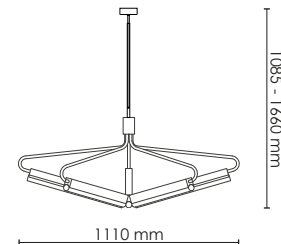

HEIGHT 1085-1660 telescope

21500 SEK

BLACK

ART.NO. 916153005

BRONZE COLORED

ART.NO. 916153223

22760 SEK

BRASS

ART.NO. 916153001

STEEL

ART.NO. 916153500