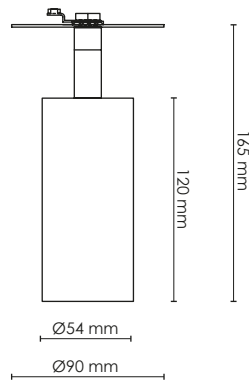

JOEY SPOT WITH PLATE - GU10

HEIGHT 165

1520 SEK

BLACK / BRASS

ART.NO. 982117005

WHITE / BRASS

ART.NO. 982117002

BRONZE COLORED

ART.NO. 982117223

BRASS

ART.NO. 982117001

STEEL

ART.NO. 982117500

OPTIONAL COLOUR

CONTACT RUBN

HEIGHT 355

1940 SEK

BLACK / BRASS

ART.NO. 982118005

WHITE / BRASS

ART.NO. 982118002

BRONZE COLORED

ART.NO. 982118223

BRASS

ART.NO. 982118001

STEEL

ART.NO. 982118500

OPTIONAL COLOUR

CONTACT RUBN