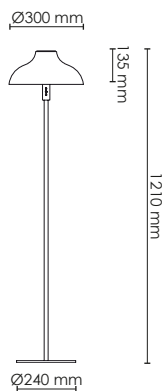

BLOOMSBURY WALL

7330 SEK

BLACK

ART.NO. 811361005 WITH CABLE

ART.NO. 811363005 DIRECT MOUNT

BRONZE COLORED

ART.NO. 811361223 WITH CABLE

ART.NO. 811363223 DIRECT MOUNT

7880 SEK

BRASS

ART.NO. 811361001 WITH CABLE

ART.NO. 811363001 DIRECT MOUNT

STEEL

ART.NO. 811361500 WITH CABLE

ART.NO. 811363500 DIRECT MOUNT

BOLERO FLOOR

MODEL SMALL

7430 SEK

BLACK

ART.NO. 311306005

9240 SEK

BLACK/BRASS

ART.NO. 311305005

WHITE/BRASS

ART.NO. 311305303

UMBRA GREY/STEEL

ART.NO. 311305026

10230 SEK

STEEL

ART.NO. 311305500

MODEL SMALL W. TABLE

8330 SEK

BLACK

ART.NO. 311325005

MODEL MEDIUM

8330 SEK

BLACK

ART.NO. 311316005

10230 SEK

BLACK/BRASS

ART.NO. 311315005

WHITE/BRASS

ART.NO. 311315303

UMBRA GREY/STEEL

ART.NO. 311315026

MODEL MEDIUM W. TABLE

10230 SEK

BLACK

ART.NO. 311335005