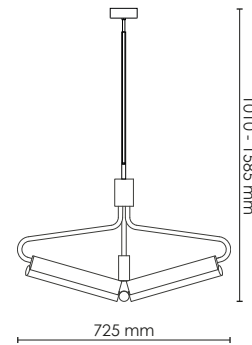

HEIGHT 1010-1585 telescope

12490 SEK

BLACK

ART.NO. 914133005

BRONZE COLORED

ART.NO. 914133223

13490 SEK

BRASS

ART.NO. 914133001

STEEL

ART.NO. 914133500