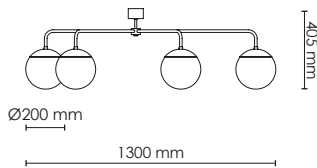

LORD ASYMMETRIC

24770 SEK

BLACK/SMOKED GLASS

ART.NO. 229520105

BLACK/OPAL GLASS

ART.NO. 229520005

BRONZE COLORED/OPAL GLASS

ART.NO. 229520223

28070 SEK

BRASS/BROWN GLASS

ART.NO. 229520201

BRASS/OPAL GLASS

ART.NO. 229520001