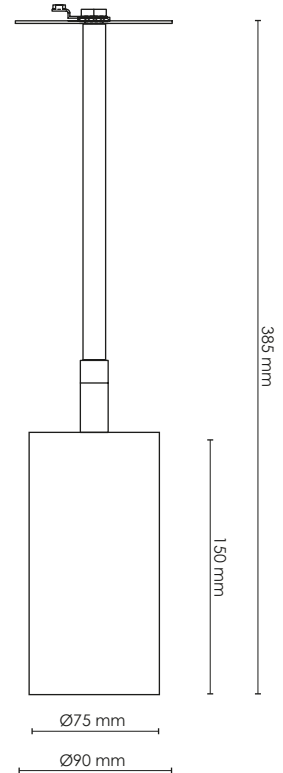

HEIGHT 385

2440 SEK

BLACK / BRASS

ART.NO. 982122005

WHITE / BRASS

ART.NO. 982122002

BRONZE COLORED

ART.NO. 982122223

BRASS

ART.NO. 982122001

STEEL

ART.NO. 982122500

OPTIONAL COLOUR

CONTACT RUBN