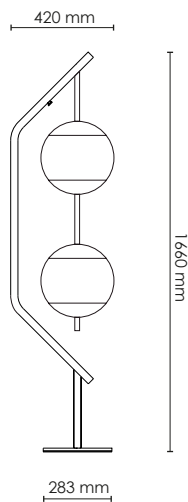

MONROE FLOOR

25170 SEK

BRASS/OPAL GLASS

ART.NO. 580822001

25170 SEK

BRASS/BROWN GLASS

ART.NO. 580822201

21500 SEK

BLACK/SMOKED GLASS

ART.NO. 580822105

21500 SEK

BLACK/OPAL GLASS

ART.NO. 580822005