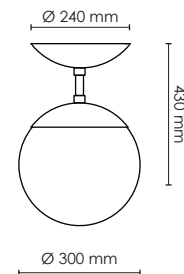

MODEL Ø300

4340 SEK

BLACK/SMOKED GLASS

ART.NO. 232530105

BLACK/OPAL GLASS

ART.NO. 232530005

BRONZE COLORED/OPAL GLASS

ART.NO. 232530223

**BRONZE COLORED/
SMOKED GLASS**

ART.NO. 232530123

4970 SEK

BRASS/BROWN GLASS

ART.NO. 232530201

BRASS/OPAL GLASS

ART.NO. 232530001

STEEL /OPAL GLASS

ART.NO. 232530500