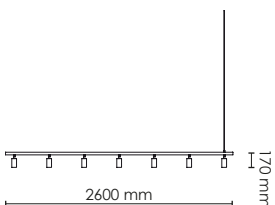

LONG JOHN PENDANT

MODEL 7

16850 SEK

BLACK/BRASS/BLACK LEATHER

ART.NO. 470707002

BLACK/BRASS/BROWN LEATHER

ART.NO. 470707001

BLACK/BRASS/NATURE LEATHER

ART.NO. 470707003

WHITE/BRASS/BLACK LEATHER

ART.NO. 470707012

WHITE/BRASS/BROWN LEATHER

ART.NO. 470707011

WHITE/BRASS/NATURE LEATHER

ART.NO. 470707013

BLACK/STEEL/BLACK LEATHER

ART.NO. 470707072

BLACK/STEEL/BROWN LEATHER

ART.NO. 470707071

BLACK/STEEL/NATURE LEATHER

ART.NO. 470707073

WHITE/STEEL/BLACK LEATHER

ART.NO. 470707042

WHITE/STEEL/BROWN LEATHER

ART.NO. 470707041

WHITE/STEEL/NATURE LEATHER

ART.NO. 470707043

**BLACK/BRONZE COLORED
/BLACK LEATHER**

ART.NO. 470707062

**BLACK/BRONZE COLORED
/BROWN LEATHER**

ART.NO. 470707061

**BLACK/BRONZE COLORED
/NATURE LEATHER**

ART.NO. 470707063

BLACK/BLACK LEATHER

ART.NO. 470707052

BLACK/BROWN LEATHER

ART.NO. 470707051

BLACK/NATURE LEATHER

ART.NO. 470707053

19610 SEK

BRASS/BLACK LEATHER

ART.NO. 470707022

BRASS/BROWN LEATHER

ART.NO. 470707021

BRASS/NATURE LEATHER

ART.NO. 470707023

STEEL/BLACK LEATHER

ART.NO. 470707032

STEEL/BROWN LEATHER

ART.NO. 470707031

STEEL/NATURE LEATHER

ART.NO. 470707033