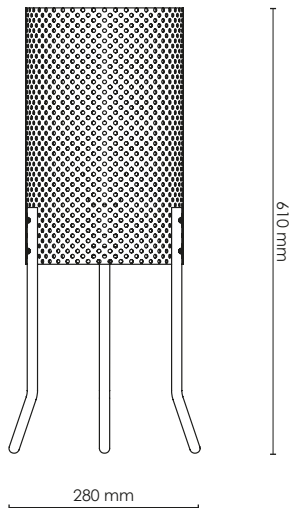

MODEL MEDIUM

4670 SEK

WHITE/BRASS

ART.NO. 511164303

BLACK/BRASS

ART.NO. 511164005

BRONZE COLOURED/BLACK

ART.NO. 511164223