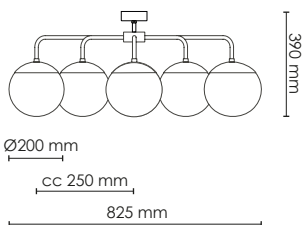

LORD 5 CHANDELIER

HEIGHT 390

11740 SEK

BLACK/SMOKED GLASS

ART.NO. 218151105

BLACK/OPAL GLASS

ART.NO. 218151005

13890 SEK

BRASS/BROWN GLASS

ART.NO. 218151201

BRASS/OPAL GLASS

ART.NO. 218151001