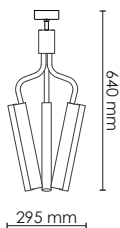

**BRASS**

ART.NO. 913131001

**STEEL**

ART.NO. 913131500

HEIGHT 905-1180 telescope

11480 SEK

**BLACK**

ART.NO. 913132005