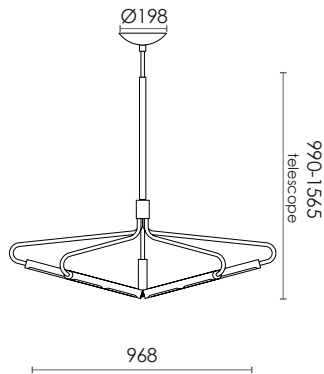

# ARCHANGEL 5 WIDE 415 CHANDELIER

HEIGHT 690-965 telescope

15400 SEK

**BLACK**

ART.NO. 816104005

21450 SEK

**BRASS**

ART.NO. 816104001

HEIGHT 990-1565 telescope

15500 SEK

**BLACK**

ART.NO. 816105005

22000 SEK

**BRASS**

ART.NO. 816105001

**NEW IN 2023**