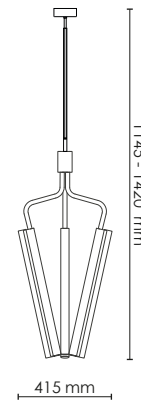

HEIGHT 1445-2020 telescope

16130 SEK

BLACK

ART.NO. 913153005

BRONZE COLORED

ART.NO. 913153223

16870 SEK

BRASS

ART.NO. 913153001

STEEL

ART.NO. 913153500