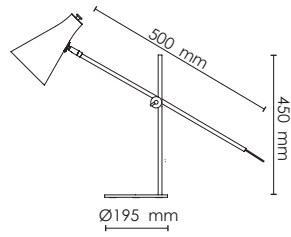

HUNTER DESK

5520 SEK
BLACK GREY
ART.NO. 800111050
GREY BLUE
ART.NO. 800111015
SILK GREY
ART.NO. 800111010

HUNTER FLOOR

6930 SEK
BLACK GREY
ART.NO. 800301050
GREY BLUE
ART.NO. 800301015
SILK GREY
ART.NO. 800301010

MODEL GRAND
6930 SEK
BLACK GREY
ART.NO. 800311050
GREY BLUE
ART.NO. 800311015
SILK GREY
ART.NO. 800311010