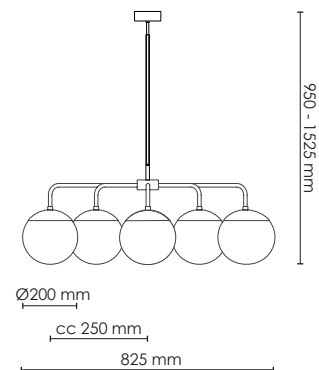

HEIGHT 950-1525 telescope

13970 SEK

BLACK/SMOKED GLASS

ART.NO. 218153105

BLACK/OPAL GLASS

ART.NO. 218153005

16230 SEK

BRASS/BROWN GLASS

ART.NO. 218153201

BRASS/OPAL GLASS

ART.NO. 218153001