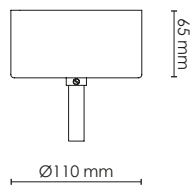

CEILING CUP

MODEL Ø110 x 65 MM

470 SEK

WHITE

ART.NO. 900120002

BLACK

ART.NO. 900120005

BRONZE COLORED

ART.NO. 900120223

560 SEK

BRASS

ART.NO. 900120001

STEEL

ART.NO. 900120500