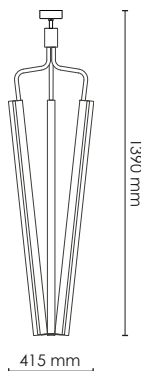

## ANGEL 3 1000 CHANDELIER

HEIGHT 1390

21630 SEK

**BLACK**

ART.NO. 913201005

**BRONZE COLORED**

ART.NO. 913201223

23510 SEK

**BRASS**

ART.NO. 913201001

**STEEL**

ART.NO. 913201500

HEIGHT 1655-1930 telescope

24770 SEK

**BLACK**

ART.NO. 913202005