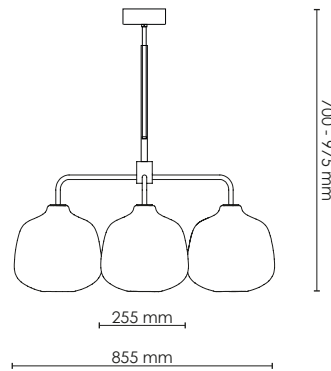

HEIGHT 700-975 telescope

10360 SEK

BRASS/OPAL GLASS

ART.NO. 216132001

STEEL/OPAL GLASS

ART.NO. 216132500