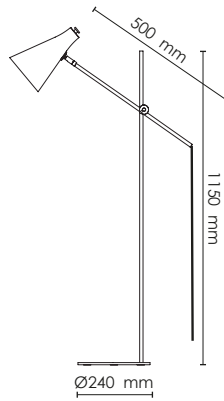

HUNTER OUTDOOR

3760 SEK
COPPER
ART.NO. 800215035

MODEL GOOSENECK
3760 SEK
COPPER
ART.NO. 800217035