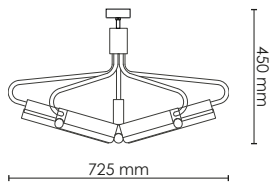

ANGEL 5 300 WIDE CHANDELIER

HEIGHT 450

14740 SEK

BLACK

ART.NO. 916131005

BRONZE COLORED

ART.NO. 916131223

16480 SEK

BRASS

ART.NO. 916131001

STEEL

ART.NO. 916131500