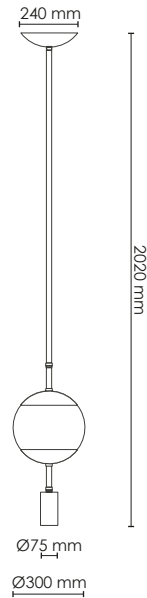

HEIGHT 2020

11540 SEK

BRASS/OPAL GLASS

ART.NO. 580610001