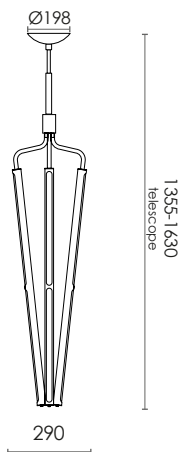

## ARCHANGEL 3 815 CHANDELIER

HEIGHT 1355-1630 telescope

12000 SEK

**BLACK**

ART.NO. 813108005

16250 SEK

**BRASS**

ART.NO. 813108001

HEIGHT 1655 - 2230 telescope

12050 SEK

**BLACK**

ART.NO. 813109005

16750 SEK

**BRASS**

ART.NO. 813109001

NEW IN 2023

## ARCHANGEL 5 815 CHANDELIER

HEIGHT 1355-1630 telescope

16650 SEK

**BLACK**

ART.NO. 815108005

23650 SEK

**BRASS**

ART.NO. 815108001