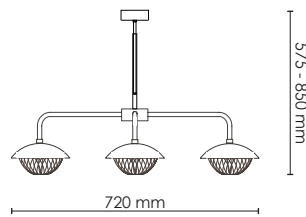

**BRONZE COLORED/CRYSTAL GLASS**

ART.NO. 655652223

15620 SEK

**BRASS/CRYSTAL GLASS**

ART.NO. 655652001

**STEEL/CRYSTAL GLASS**

ART.NO. 655652500

HEIGHT 875-1450 telescope