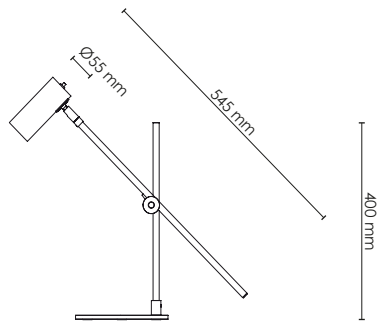

LEKTOR DESK

4570 SEK

BLACK

ART.NO. 450115005

BLACK/BRASS

ART.NO. 450110005

WHITE/BRASS

ART.NO. 450110002

6020 SEK

BRASS

ART.NO. 450115001

STEEL

ART.NO. 450115500

LEKTOR FLOOR

5620 SEK

BLACK

ART.NO. 450311005

BLACK/BRASS

ART.NO. 450310005

WHITE/BRASS

ART.NO. 450310002

6930 SEK

BRASS

ART.NO. 450310001

STEEL

ART.NO. 450311500

LEKTOR TABLE

4570 SEK

BLACK

ART.NO. 450121005

BLACK/BRASS

ART.NO. 450120005

WHITE/BRASS

ART.NO. 450120002

5620 SEK

BRASS

ART.NO. 450120001

STEEL

ART.NO. 450120500