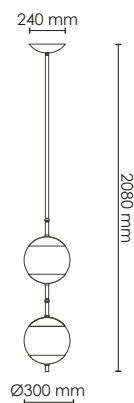

HEIGHT 2080

11030 SEK

BRASS/OPAL GLASS

ART.NO. 580602001