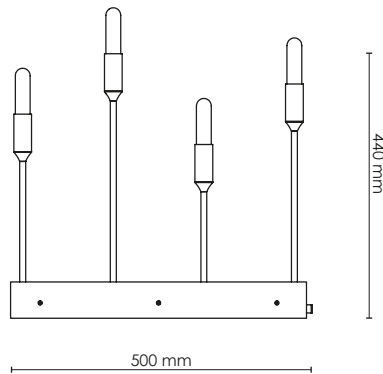

ASTORIA TABLE

5770 SEK

BRASS

ART.NO. 200110001