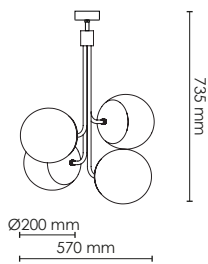

LORD BOUQUET CHANDELIER

HEIGHT 735

12230 SEK

BLACK/SMOKED GLASS

ART.NO. 219111105

BLACK/OPAL GLASS

ART.NO. 219111005

BRONZE COLORED/OPAL GLASS

ART.NO. 219111223

14540 SEK

BRASS/BROWN GLASS

ART.NO. 219111201

BRASS/OPAL GLASS

ART.NO. 219111001

STEEL/ OPAL GLASS

ART.NO. 219111500