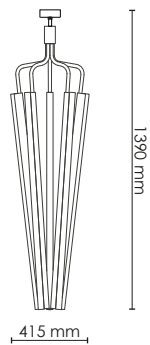

## ANGEL 5 1000 CHANDELIER

HEIGHT 1390

29140 SEK

**BLACK**

ART.NO. 915201005

**BRONZE COLORED**

ART.NO. 915201223

31030 SEK

**BRASS**

ART.NO. 915201001

**STEEL**

ART.NO. 915201500

HEIGHT 1655-1930 telescope

31030 SEK

**BLACK**

ART.NO. 915202005