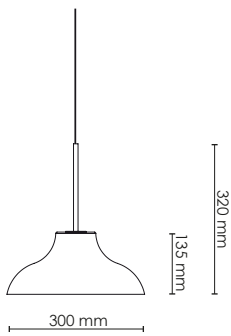

BOLERO PENDANT

MODEL SMALL

4220 SEK

BLACK/BRASS

ART.NO. 311505005

WHITE/BRASS

ART.NO. 311505303

UMBRA GREY/STEEL

ART.NO. 311505026

BLACK

ART.NO. 311506005

4830 SEK

STEEL

ART.NO. 311505500

MODEL MEDIUM

5520 SEK

BLACK/BRASS

ART.NO. 311515005

WHITE/BRASS

ART.NO. 311515303

UMBRA GREY/STEEL

ART.NO. 311515026

BLACK

ART.NO. 311516005

6930 SEK

STEEL

ART.NO. 311515500