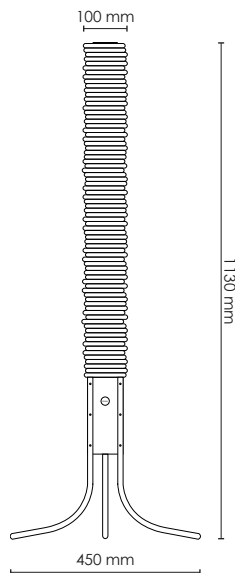

## ERIE FLOOR

37050 SEK

**BRASS**

ART.NO. 840601001

33500 SEK

**BLACK**

ART.NO. 840601005

---