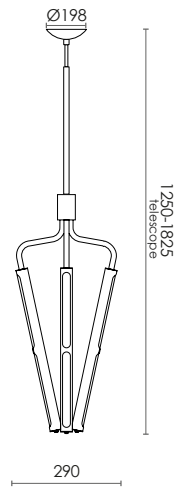

HEIGHT 1250-1825 telescope

9900 SEK

**BLACK**

ART.NO. 813105005

13850 SEK

**BRASS**

ART.NO. 813105001

NEW IN 2023