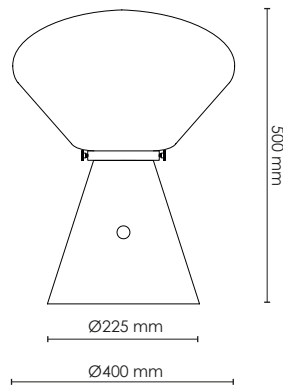

OTTILA TABLE

4920 SEK

BLACK/OPAL GLASS

ART.NO. 515101005

BEIGE RED/OPAL GLASS

ART.NO. 515101215

CLAY GREY/OPAL GLASS

ART.NO. 515101115

5930 SEK

BRASS/OPAL GLASS

ART.NO. 515101001

STEEL/OPAL GLASS

ART.NO. 515101500