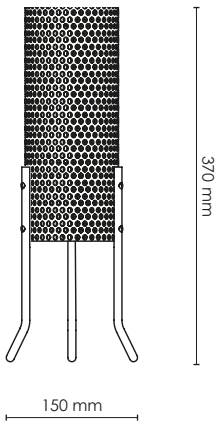

## MODEL SMALL

2970 SEK

**WHITE/BRASS**

ART.NO. 511161303

**BLACK/BRASS**

ART.NO. 511161005

**BRONZE COLOURED/BLACK**

ART.NO. 511161223