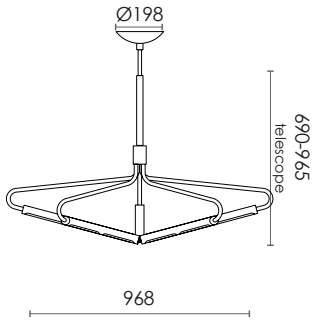

HEIGHT 990-1565 telescope

12450 SEK

**BLACK**

ART.NO. 814105005

16900 SEK

**BRASS**

ART.NO. 814105001

NEW IN 2023

# ARCHANGEL 5 WIDE 415 CHANDELIER

HEIGHT 690-965 telescope

15400 SEK

**BLACK**

ART.NO. 816104005

21450 SEK

**BRASS**

ART.NO. 816104001

HEIGHT 990-1565 telescope

15500 SEK

**BLACK**

ART.NO. 816105005

22000 SEK

**BRASS**

ART.NO. 816105001

**NEW IN 2023**