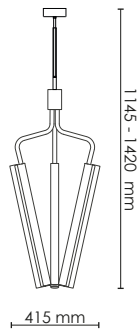

**BRASS**

ART.NO. 913151001

**STEEL**

ART.NO. 913151500

HEIGHT 1145-1420 telescope

14870 SEK

**BLACK**

ART.NO. 913152005

**BRONZE COLORED**

ART.NO. 913152223

15620 SEK

**BRASS**

ART.NO. 913152001

**STEEL**

ART.NO. 913152500

HEIGHT 1445-2020 telescope