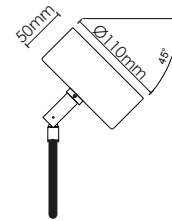

MODEL ANGLED Ø110 x 50 MM

520 SEK

WHITE

ART.NO. 900124002

BLACK

ART.NO. 900124005

BRONZE COLORED

ART.NO. 900124223

620 SEK

BRASS

ART.NO. 900124001

STEEL

ART.NO. 900124500