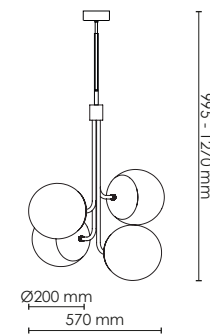

15620 SEK

**BRASS/BROWN GLASS**

ART.NO. 219112201

**BRASS/OPAL GLASS**

ART.NO. 219112001

**STEEL/ OPAL GLASS**

ART.NO. 219112500

HEIGHT 1295-1870 telescope