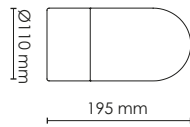

VOX WALL

1920 SEK
BRASS/OPAL GLASS
ART.NO. 700200001