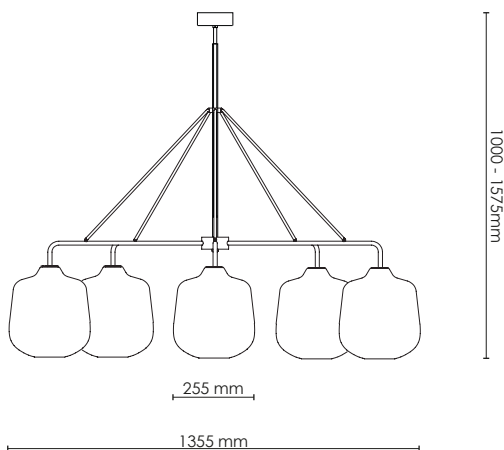

## HOLBORN 5 CHANDELIER

HEIGHT 1000-1575 telescope

32280 SEK

**BRASS/OPAL GLASS**

ART.NO. 216151001