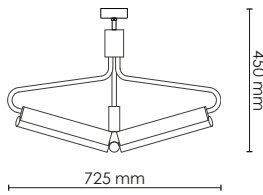

ANGEL 3 300 WIDE CHANDELIER

HEIGHT 450

10350 SEK

BLACK

ART.NO. 914131005

BRONZE COLORED

ART.NO. 914131223

10980 SEK

BRASS

ART.NO. 914131001

STEEL

ART.NO. 914131500