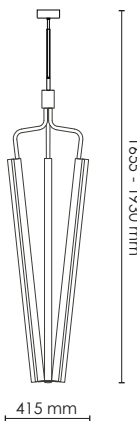

**BRASS**

ART.NO. 913201001

**STEEL**

ART.NO. 913201500

HEIGHT 1655-1930 telescope

24770 SEK

**BLACK**

ART.NO. 913202005

**BRONZE COLORED**

ART.NO. 913202223

26270 SEK

**BRASS**

ART.NO. 913202001

**STEEL**

ART.NO. 913202500

HEIGHT 1955-2530 telescope