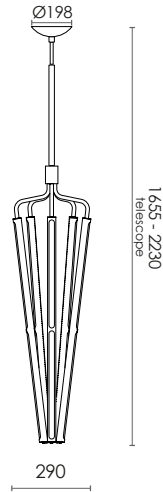

**BRONZE COLORED**

ART.NO. 916152223

21500 SEK

**BRASS**

ART.NO. 916152001

**STEEL**

ART.NO. 916152500

HEIGHT 1085-1660 telescope

## ARCHANGEL 5 815 CHANDELIER

HEIGHT 1355-1630 telescope

16650 SEK

**BLACK**

ART.NO. 815108005

23650 SEK

**BRASS**

ART.NO. 815108001

HEIGHT 1655-2230 telescope

16700 SEK

**BLACK**

ART.NO. 815109005

24150 SEK

**BRASS**

ART.NO. 815109001

NEW IN 2023

## ARCHANGEL 3 WIDE 415 CHANDELIER

HEIGHT 690-965 telescope

12350 SEK

**BLACK**

ART.NO. 814104005

16350 SEK

**BRASS**

ART.NO. 814104001