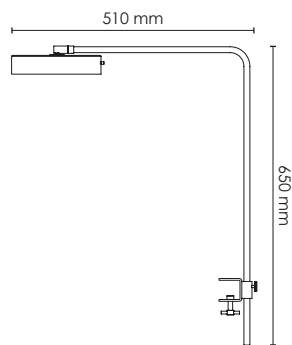

## JAMES DESK/CLIP

---

4220 SEK

**BLACK**

ART.NO. 355140005

5480 SEK

**BRASS**

ART.NO. 355113001