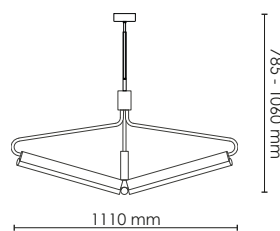

**BRONZE COLORED**

ART.NO. 914152223

15620 SEK

**BRASS**

ART.NO. 914152001

**STEEL**

ART.NO. 914152500

HEIGHT 1085-1660 telescope