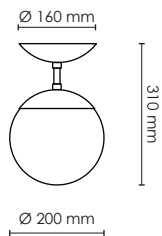

**STEEL /OPAL GLASS**

ART.NO. 232520500

MODEL Ø250

3340 SEK

**BLACK/SMOKED GLASS**

ART.NO. 232525105

**BLACK/OPAL GLASS**

ART.NO. 232525005