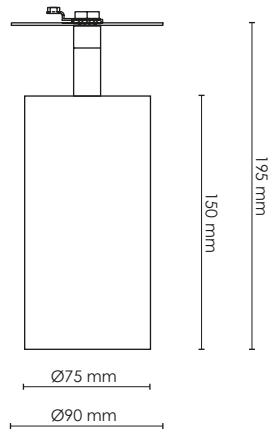

ART.NO. 982121223

**BRASS**

ART.NO. 982121001

**STEEL**

ART.NO. 982121500

**OPTIONAL COLOUR**

CONTACT RUBN

HEIGHT 385