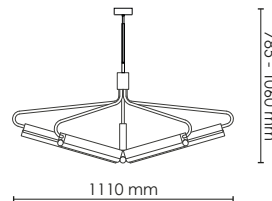

**BRONZE COLORED**

ART.NO. 916152223

21500 SEK

**BRASS**

ART.NO. 916152001

**STEEL**

ART.NO. 916152500

HEIGHT 1085-1660 telescope