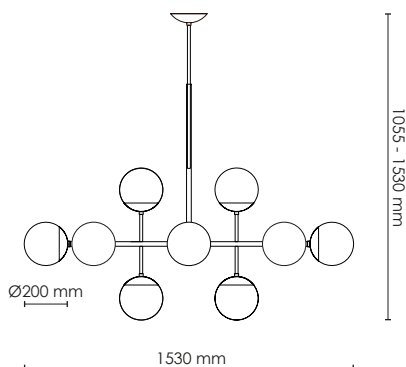

LORD ASYMMETRIC

24770 SEK

BLACK/SMOKED GLASS

ART.NO. 229520105

BLACK/OPAL GLASS

ART.NO. 229520005

BRONZE COLORED/OPAL GLASS

ART.NO. 229520223

28070 SEK

BRASS/BROWN GLASS

ART.NO. 229520201

BRASS/OPAL GLASS

ART.NO. 229520001

LORD BALLROOM

HEIGHT 1055-1530 telescope

34790 SEK

BLACK/SMOKED GLASS

ART.NO. 470579105

BLACK/OPAL GLASS

ART.NO. 470579005

BRONZE COLORED/OPAL GLASS

ART.NO. 470579223

41050 SEK

BRASS/BROWN GLASS

ART.NO. 470579201

BRASS/OPAL GLASS

ART.NO. 470579001

STEEL/ OPAL GLASS

ART.NO. 470579500