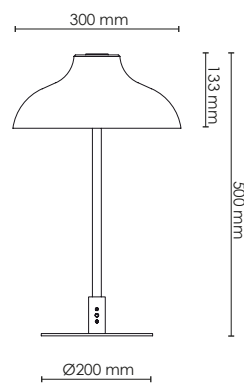

BOLERO TABLE

4570 SEK

BLACK

ART.NO. 311116005

5770 SEK

BLACK/BRASS

ART.NO. 311115005

WHITE/BRASS

ART.NO. 311115303

UMBRA GREY/STEEL

ART.NO. 311115026

6930 SEK

STEEL

ART.NO. 311115500