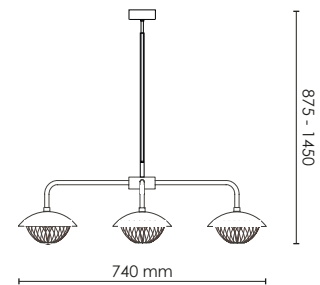

HEIGHT 875-1450 telescope

14730 SEK

BLACK/CRYSTAL GLASS

ART.NO. 655653005

BRONZE COLORED/CRYSTAL GLASS

ART.NO. 655653223

16870 SEK

BRASS/CRYSTAL GLASS

ART.NO. 655653001

STEEL/CRYSTAL GLASS

ART.NO. 655653500