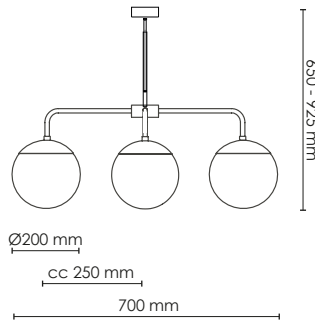

**BLACK/OPAL GLASS**

ART.NO. 218132005

11610 SEK

**BRASS/BROWN GLASS**

ART.NO. 218132201

**BRASS/OPAL GLASS**

ART.NO. 218132001

HEIGHT 950-1525 telescope