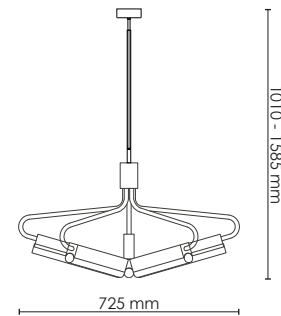

HEIGHT 1010-1585 telescope

18750 SEK

BLACK

ART.NO. 916133005

BRONZE COLORED

ART.NO. 916133223

20620 SEK

BRASS

ART.NO. 916133001

STEEL

ART.NO. 916133500