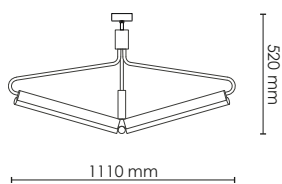

ANGEL 3 500 WIDE CHANDELIER

HEIGHT 520

13490 SEK

BLACK

ART.NO. 914151005

BRONZE COLORED

ART.NO. 914151223

14090 SEK

BRASS

ART.NO. 914151001

STEEL

ART.NO. 914151500