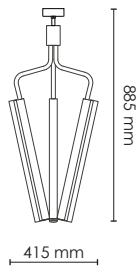

**BRASS**

ART.NO. 913151001

**STEEL**

ART.NO. 913151500

HEIGHT 1145-1420 telescope

14870 SEK

**BLACK**

ART.NO. 913152005