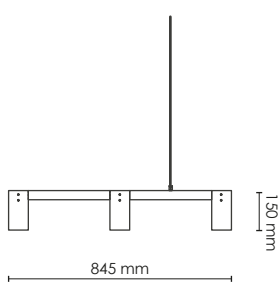

KENNEDY CHANDELIER

18210 SEK

BLACK

ART.NO. 375400005

BRONZE COLORED

ART.NO. 375400223

24470 SEK

STEEL

ART.NO. 375400500

31020 SEK

BRASS

ART.NO. 375400001

LONG KENNEDY PENDANT

MODEL 3

6530 SEK

BLACK

ART.NO. 375513005

BRONZE COLORED

ART.NO. 375513223

7520 SEK

STEEL

ART.NO. 375513500

MODEL 4

8680 SEK

BLACK

ART.NO. 375514005

BRONZE COLORED

ART.NO. 375514223

9930 SEK

STEEL

ART.NO. 375514500

MODEL 5

11340 SEK

BLACK

ART.NO. 375515005

BRONZE COLORED

ART.NO. 375515223

12730 SEK

STEEL

ART.NO. 375515500

MODEL 6

13540 SEK

BLACK

ART.NO. 375516005

BRONZE COLORED

ART.NO. 375516223

14940 SEK

STEEL

ART.NO. 375516500