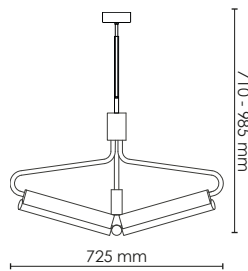

**BRONZE COLORED**

ART.NO. 914132223

11860 SEK

**BRASS**

ART.NO. 914132001

**STEEL**

ART.NO. 914132500

HEIGHT 1010-1585 telescope