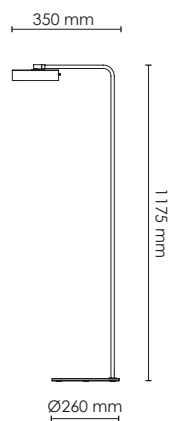

## JAMES FLOOR

---

5480 SEK

**BLACK**

ART.NO. 355310005

7430 SEK

**BRASS**

ART.NO. 355310001