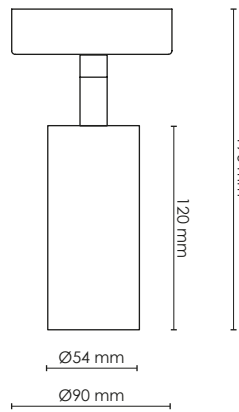

JOEY SPOT WITH CUP - GU10

HEIGHT 190

1520 SEK

BLACK / BRASS

ART.NO. 982109005

WHITE / BRASS

ART.NO. 982109002

BRONZE COLORED

ART.NO. 982109223

BRASS

ART.NO. 982109001

STEEL

ART.NO. 982109500

OPTIONAL COLOUR

CONTACT RUBN

HEIGHT 380

1940 SEK

BLACK / BRASS

ART.NO. 982110005

WHITE / BRASS

ART.NO. 982110002

BRONZE COLORED

ART.NO. 982110223

BRASS

ART.NO. 982110001

STEEL

ART.NO. 982110500

OPTIONAL COLOUR

CONTACT RUBN