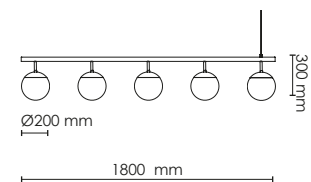

## LORD 1 CEILING / WALL

MODEL Ø200

2460 SEK

**BLACK/SMOKED GLASS**

ART.NO. 232520105

**BLACK/OPAL GLASS**

ART.NO. 232520005

**BRONZE COLORED/OPAL GLASS**