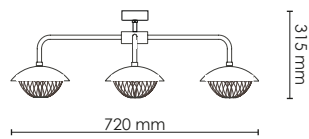

GRACE 3 CHANDELIER

HEIGHT 315

12230 SEK

BLACK/CRYSTAL GLASS

ART.NO. 655651005

BRONZE COLORED/CRYSTAL GLASS

ART.NO. 655651223

14610 SEK

BRASS/CRYSTAL GLASS

ART.NO. 655651001

STEEL/CRYSTAL GLASS

ART.NO. 655651500