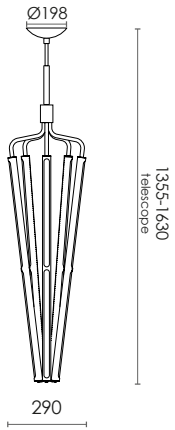

## ARCHANGEL 5 815 CHANDELIER

HEIGHT 1355-1630 telescope

16650 SEK

**BLACK**

ART.NO. 815108005

23650 SEK

**BRASS**

ART.NO. 815108001

HEIGHT 1655-2230 telescope

16700 SEK

**BLACK**

ART.NO. 815109005

24150 SEK

**BRASS**

ART.NO. 815109001

NEW IN 2023

## ARCHANGEL 3 WIDE 415 CHANDELIER

HEIGHT 690-965 telescope

12350 SEK

**BLACK**

ART.NO. 814104005

16350 SEK

**BRASS**

ART.NO. 814104001