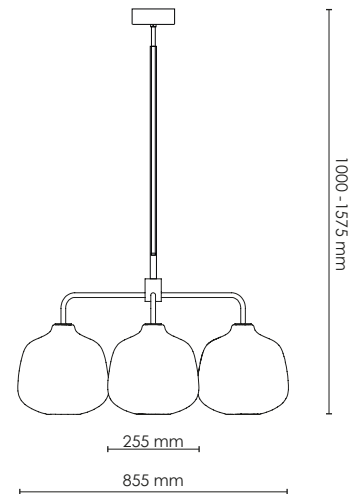

HEIGHT 1000-1575 telescope

11230 SEK

BRASS/OPAL GLASS

ART.NO. 216133001

STEEL/OPAL GLASS

ART.NO. 216133500