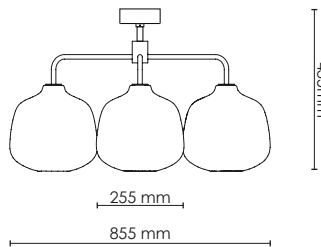

## HOLBORN 3 CHANDELIER

HEIGHT 435

9240 SEK

**BRASS/OPAL GLASS**

ART.NO. 216131001

**STEEL/OPAL GLASS**

ART.NO. 216131500

HEIGHT 700-975 telescope