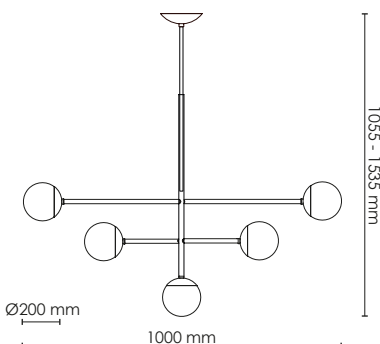

LORD DIVA

HEIGHT 1055-1535 telescope

17250 SEK

BLACK/SMOKED GLASS

ART.NO. 233520105

BLACK/OPAL GLASS

ART.NO. 233520005

BRONZE COLORED/OPAL GLASS

ART.NO. 233520223

20000 SEK

BRASS/BROWN GLASS

ART.NO. 233520201

BRASS/OPAL GLASS

ART.NO. 233520001

STEEL/ OPAL GLASS

ART.NO. 233520500