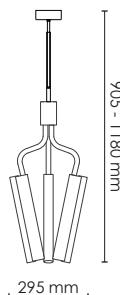

**BRONZE COLORED**

ART.NO. 913132223

12490 SEK

**BRASS**

ART.NO. 913132001

**STEEL**

ART.NO. 913132500

HEIGHT 1205-1780 telescope