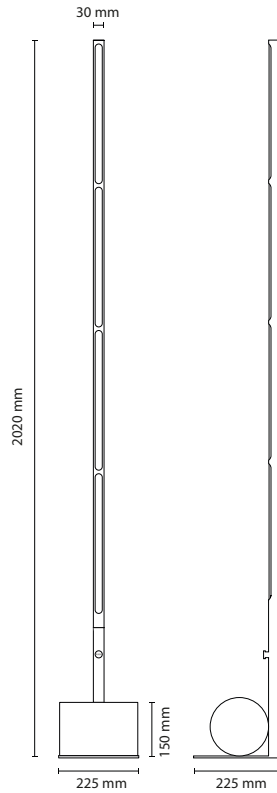

BLOOMSBURY FLOOR

10140 SEK
BLACK
ART.NO. 811601005

10140 SEK
BLUE
ART.NO. 811601025

10140 SEK
STEEL
ART.NO. 811601500

12240 SEK
BLACK/BRASS
ART.NO. 811601001