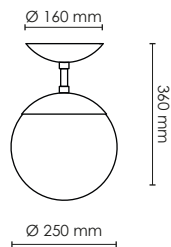

MODEL Ø250

3340 SEK

BLACK/SMOKED GLASS

ART.NO. 232525105

BLACK/OPAL GLASS

ART.NO. 232525005

BRONZE COLORED/OPAL GLASS

ART.NO. 232525223

**BRONZE COLORED/
SMOKED GLASS**

ART.NO. 232525123

3720 SEK

BRASS/BROWN GLASS

ART.NO. 232525201

BRASS/OPAL GLASS

ART.NO. 232525001

STEEL /OPAL GLASS

ART.NO. 232525500