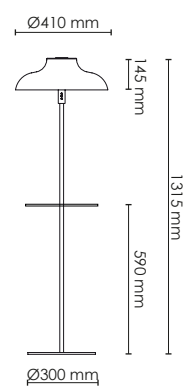

BLOOMSBURY WALL

7330 SEK

BLACK

ART.NO. 811361005 WITH CABLE

ART.NO. 811363005 DIRECT MOUNT

BRONZE COLORED

ART.NO. 811361223 WITH CABLE

ART.NO. 811363223 DIRECT MOUNT

7880 SEK

BRASS

ART.NO. 811361001 WITH CABLE

ART.NO. 811363001 DIRECT MOUNT

STEEL

ART.NO. 811361500 WITH CABLE

ART.NO. 811363500 DIRECT MOUNT

BOLERO FLOOR

MODEL SMALL

7430 SEK

BLACK

ART.NO. 311306005

9240 SEK

BLACK/BRASS

ART.NO. 311305005

WHITE/BRASS

ART.NO. 311305303

UMBRA GREY/STEEL

ART.NO. 311305026

10230 SEK

STEEL

ART.NO. 311305500

MODEL SMALL W. TABLE

8330 SEK

BLACK

ART.NO. 311325005

MODEL MEDIUM

8330 SEK

BLACK

ART.NO. 311316005

10230 SEK

BLACK/BRASS

ART.NO. 311315005

WHITE/BRASS

ART.NO. 311315303

UMBRA GREY/STEEL

ART.NO. 311315026

MODEL MEDIUM W. TABLE

10230 SEK

BLACK

ART.NO. 311335005