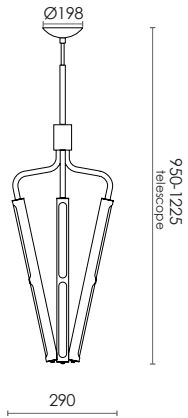

HEIGHT 1250-1825 telescope

9900 SEK

**BLACK**

ART.NO. 813105005

13850 SEK

**BRASS**

ART.NO. 813105001

NEW IN 2023