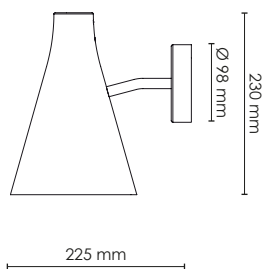

HUNTER DESK

5520 SEK
BLACK GREY
ART.NO. 800111050
GREY BLUE
ART.NO. 800111015
SILK GREY
ART.NO. 800111010

HUNTER FLOOR

6930 SEK
BLACK GREY
ART.NO. 800301050
GREY BLUE
ART.NO. 800301015
SILK GREY
ART.NO. 800301010

MODEL GRAND
6930 SEK
BLACK GREY
ART.NO. 800311050
GREY BLUE
ART.NO. 800311015
SILK GREY
ART.NO. 800311010

HUNTER OUTDOOR

3760 SEK
COPPER
ART.NO. 800215035

MODEL GOOSENECK
3760 SEK
COPPER
ART.NO. 800217035