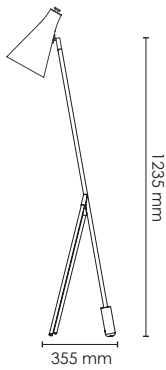

HUNTER OUTDOOR

3760 SEK
COPPER
ART.NO. 800215035

MODEL GOOSENECK
3760 SEK
COPPER
ART.NO. 800217035