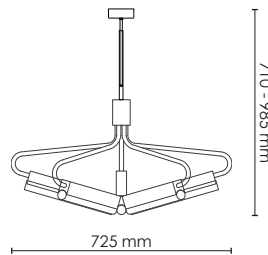

**BRONZE COLORED**

ART.NO. 916132223

18750 SEK

**BRASS**

ART.NO. 916132001

**STEEL**

ART.NO. 916132500

HEIGHT 1010-1585 telescope