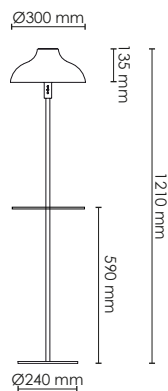

BLOOMSBURY WALL

7330 SEK

BLACK

ART.NO. 811361005 WITH CABLE

ART.NO. 811363005 DIRECT MOUNT

BRONZE COLORED

ART.NO. 811361223 WITH CABLE

ART.NO. 811363223 DIRECT MOUNT

7880 SEK

BRASS

ART.NO. 811361001 WITH CABLE

ART.NO. 811363001 DIRECT MOUNT

STEEL

ART.NO. 811361500 WITH CABLE

ART.NO. 811363500 DIRECT MOUNT

BOLERO FLOOR

MODEL SMALL

7430 SEK

BLACK

ART.NO. 311306005

9240 SEK

BLACK/BRASS

ART.NO. 311305005

WHITE/BRASS

ART.NO. 311305303

UMBRA GREY/STEEL

ART.NO. 311305026

10230 SEK

STEEL

ART.NO. 311305500

MODEL SMALL W. TABLE

8330 SEK

BLACK

ART.NO. 311325005

MODEL MEDIUM

8330 SEK

BLACK

ART.NO. 311316005

10230 SEK

BLACK/BRASS

ART.NO. 311315005

WHITE/BRASS

ART.NO. 311315303

UMBRA GREY/STEEL

ART.NO. 311315026

MODEL MEDIUM W. TABLE

10230 SEK

BLACK

ART.NO. 311335005