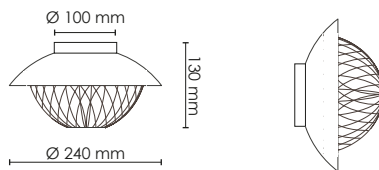

GRACE CEILING/WALL

3220 SEK

BLACK/CRYSTAL GLASS

ART.NO. 655250005

BRONZE COLORED/CRYSTAL GLASS

ART.NO. 655250223

3720 SEK

BRASS/CRYSTAL GLASS

ART.NO. 655250001

STEEL/CRYSTAL GLASS

ART.NO. 655250500