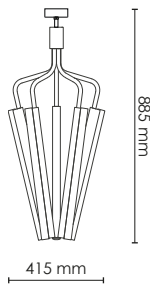

ANGEL 5 500 CHANDELIER

HEIGHT 885

17860 SEK

BLACK

ART.NO. 915151005

BRONZE COLORED

ART.NO. 915151223

19750 SEK

BRASS

ART.NO. 915151001

STEEL

ART.NO. 915151500