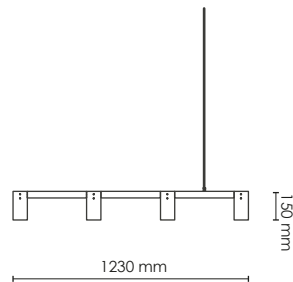

KENNEDY CHANDELIER

18210 SEK

BLACK

ART.NO. 375400005

BRONZE COLORED

ART.NO. 375400223

24470 SEK

STEEL

ART.NO. 375400500

31020 SEK

BRASS

ART.NO. 375400001

LONG KENNEDY PENDANT

MODEL 3

6530 SEK

BLACK

ART.NO. 375513005

BRONZE COLORED

ART.NO. 375513223

7520 SEK

STEEL

ART.NO. 375513500

MODEL 4

8680 SEK

BLACK

ART.NO. 375514005

BRONZE COLORED

ART.NO. 375514223

9930 SEK

STEEL

ART.NO. 375514500

MODEL 5

11340 SEK

BLACK

ART.NO. 375515005

BRONZE COLORED

ART.NO. 375515223

12730 SEK

STEEL

ART.NO. 375515500

MODEL 6

13540 SEK

BLACK

ART.NO. 375516005

BRONZE COLORED

ART.NO. 375516223

14940 SEK

STEEL

ART.NO. 375516500