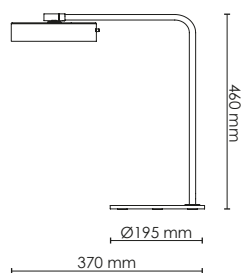

## JAMES TABLE

---

4220 SEK

**BLACK**

ART.NO. 355150005

5480 SEK

**BRASS**

ART.NO. 355150001