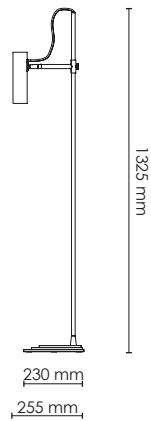

NOMAD FLOOR

7520 SEK

BLACK/BRASS DETAILS

ART.NO. 400300005

WHITE/BRASS DETAILS

ART.NO. 400300002

SILK GREY/BRASS DETAILS

ART.NO. 400300010

BLACK

ART.NO. 400302005