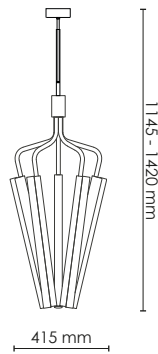

**BRASS**

ART.NO. 915151001

**STEEL**

ART.NO. 915151500

HEIGHT 1145-1420 telescope

19750 SEK

**BLACK**

ART.NO. 915152005

**BRONZE COLORED**

ART.NO. 915152223

21500 SEK

**BRASS**

ART.NO. 915152001

**STEEL**

ART.NO. 915152500

HEIGHT 1445-2020 telescope