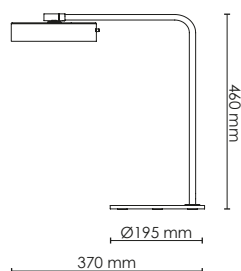

## JAMES TABLE

---

4490 NOK

**BLACK**

ART.NO. 355150005

5810 NOK

**BRASS**

ART.NO. 355150001