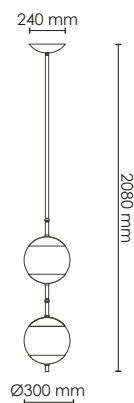

HEIGHT 2080

11710 NOK

BRASS/OPAL GLASS

ART.NO. 580602001