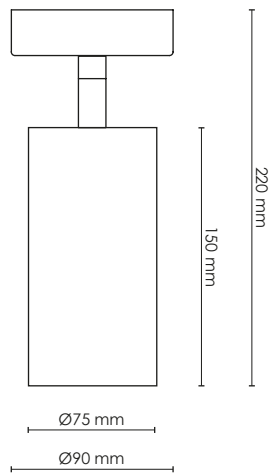

JOEY SPOT WITH CUP - E27

HEIGHT 220

2140 NOK

BLACK / BRASS

ART.NO. 982113005

WHITE / BRASS

ART.NO. 982113002

BRONZE COLORED

ART.NO. 982113223

BRASS

ART.NO. 982113001

STEEL

ART.NO. 982113500

OPTIONAL COLOUR

CONTACT RUBN

HEIGHT 410

2590 NOK

BLACK / BRASS

ART.NO. 982114005

WHITE / BRASS

ART.NO. 982114002

BRONZE COLORED

982114223

BRASS

ART.NO. 982114001

STEEL

ART.NO. 982114500

OPTIONAL COLOUR

CONTACT RUBN