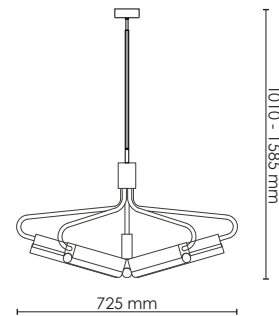

HEIGHT 1010-1585 telescope

19890 NOK

BLACK

ART.NO. 916133005

BRONZE COLORED

ART.NO. 916133223

21880 NOK

BRASS

ART.NO. 916133001

STEEL

ART.NO. 916133500