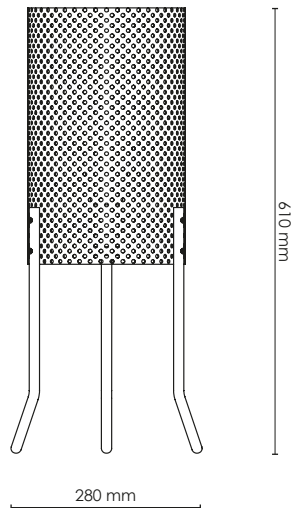

MODEL MEDIUM

4960 NOK

WHITE/BRASS

ART.NO. 511164303

BLACK/BRASS

ART.NO. 511164005

BRONZE COLOURED/BLACK

ART.NO. 511164223