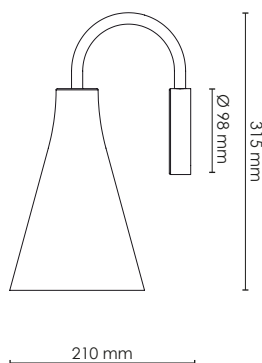

HUNTER DESK

5870 NOK
BLACK GREY
ART.NO. 800111050
GREY BLUE
ART.NO. 800111015
SILK GREY
ART.NO. 800111010

HUNTER FLOOR

7360 NOK
BLACK GREY
ART.NO. 800301050
GREY BLUE
ART.NO. 800301015
SILK GREY
ART.NO. 800301010

MODEL GRAND
7360 NOK
BLACK GREY
ART.NO. 800311050
GREY BLUE
ART.NO. 800311015
SILK GREY
ART.NO. 800311010

HUNTER OUTDOOR

4000 NOK
COPPER
ART.NO. 800215035

MODEL GOOSENECK
4000 NOK
COPPER
ART.NO. 800217035