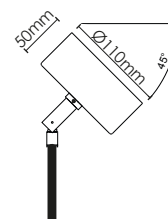

MODEL ANGLED Ø110 x 50 MM

560 NOK

WHITE

ART.NO. 900124002

BLACK

ART.NO. 900124005

BRONZE COLORED

ART.NO. 900124223

660 NOK

BRASS

ART.NO. 900124001

STEEL

ART.NO. 900124500