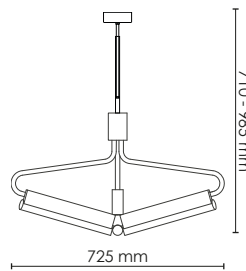

**BRONZE COLORED**

ART.NO. 914132223

12590 NOK

**BRASS**

ART.NO. 914132001

**STEEL**

ART.NO. 914132500

HEIGHT 1010-1585 telescope