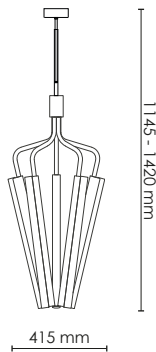

**BRASS**

ART.NO. 915151001

**STEEL**

ART.NO. 915151500

HEIGHT 1145-1420 telescope

20970 NOK

**BLACK**

ART.NO. 915152005

**BRONZE COLORED**

ART.NO. 915152223

22820 NOK

**BRASS**

ART.NO. 915152001

**STEEL**

ART.NO. 915152500

HEIGHT 1445-2020 telescope