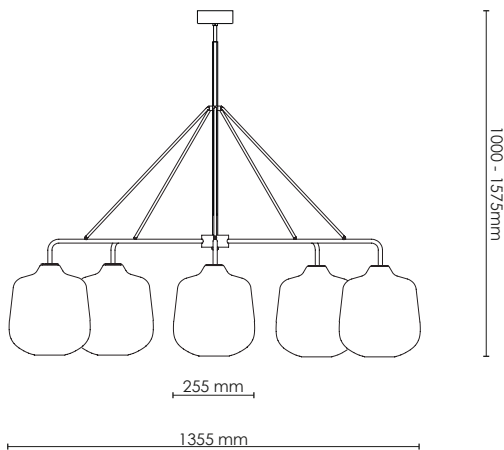

## HOLBORN 5 CHANDELIER

HEIGHT 1000-1575 telescope

34250 NOK

**BRASS/OPAL GLASS**

ART.NO. 216151001