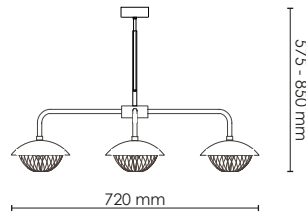

**BRONZE COLORED/CRYSTAL GLASS**

ART.NO. 655652223

16580 NOK

**BRASS/CRYSTAL GLASS**

ART.NO. 655652001

**STEEL/CRYSTAL GLASS**

ART.NO. 655652500

HEIGHT 875-1450 telescope