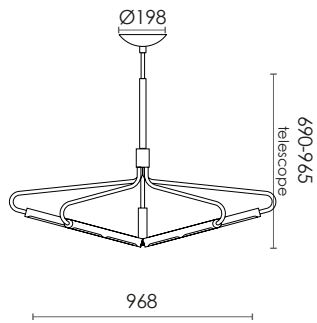

# ARCHANGEL 5 WIDE 415 CHANDELIER

HEIGHT 690-965 telescope

17460 NOK

**BLACK**

ART.NO. 816104005

24310 NOK

**BRASS**

ART.NO. 816104001

HEIGHT 990-1565 telescope

17570 NOK

**BLACK**

ART.NO. 816105005

24930 NOK

**BRASS**

ART.NO. 816105001

**NEW IN 2023**