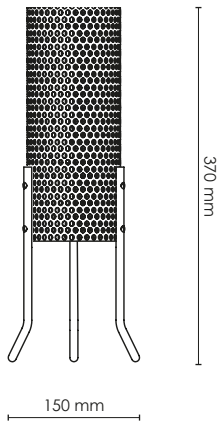

### MODEL SMALL

3160 NOK

**WHITE/BRASS**

ART.NO. 511161303

**BLACK/BRASS**

ART.NO. 511161005

**BRONZE COLOURED/BLACK**

ART.NO. 511161223