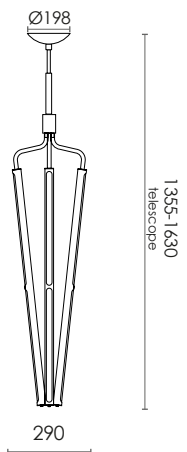

HEIGHT 1655 - 2230 telescope

13650 NOK

**BLACK**

ART.NO. 813109005

19010 NOK

**BRASS**

ART.NO. 813109001

**NEW IN 2023**

## ARCHANGEL 5 815 CHANDELIER

HEIGHT 1355-1630 telescope

18910 NOK

**BLACK**

ART.NO. 815108005

26840 NOK

**BRASS**

ART.NO. 815108001