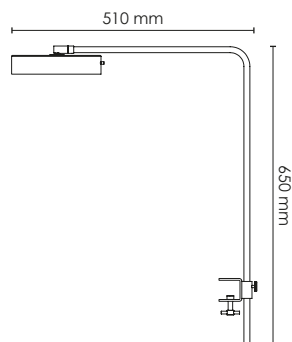

## JAMES DESK/CLIP

---

4490 NOK

**BLACK**

ART.NO. 355140005

5810 NOK

**BRASS**

ART.NO. 355113001