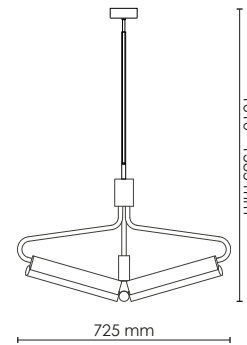

HEIGHT 1010-1585 telescope

13250 NOK

BLACK

ART.NO. 914133005

BRONZE COLORED

ART.NO. 914133223

14310 NOK

BRASS

ART.NO. 914133001

STEEL

ART.NO. 914133500