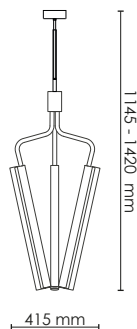

**BRASS**

ART.NO. 913151001

**STEEL**

ART.NO. 913151500

HEIGHT 1145-1420 telescope

15780 NOK

**BLACK**

ART.NO. 913152005

**BRONZE COLORED**

ART.NO. 913152223

16580 NOK

**BRASS**

ART.NO. 913152001

**STEEL**

ART.NO. 913152500

HEIGHT 1445-2020 telescope