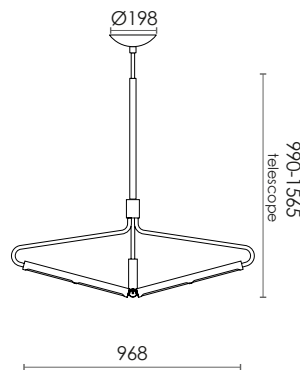

## ARCHANGEL 3 WIDE 415 CHANDELIER

HEIGHT 690-965 telescope

14010 NOK

**BLACK**

ART.NO. 814104005

18540 NOK

**BRASS**

ART.NO. 814104001

HEIGHT 990-1565 telescope

14120 NOK

**BLACK**

ART.NO. 814105005

19160 NOK

**BRASS**

ART.NO. 814105001

**NEW IN 2023**

# ARCHANGEL 5 WIDE 415 CHANDELIER

HEIGHT 690-965 telescope

17460 NOK

**BLACK**

ART.NO. 816104005

24310 NOK

**BRASS**

ART.NO. 816104001