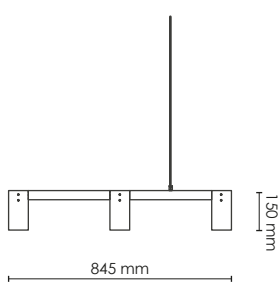

KENNEDY CHANDELIER

19320 NOK

BLACK

ART.NO. 375400005

BRONZE COLORED

ART.NO. 375400223

25960 NOK

STEEL

ART.NO. 375400500

32910 NOK

BRASS

ART.NO. 375400001

LONG KENNEDY PENDANT

MODEL 3

6930 NOK

BLACK

ART.NO. 375513005

BRONZE COLORED

ART.NO. 375513223

7990 NOK

STEEL

ART.NO. 375513500

MODEL 4

9210 NOK

BLACK

ART.NO. 375514005

BRONZE COLORED

ART.NO. 375514223

10540 NOK

STEEL

ART.NO. 375514500

MODEL 5

12040 NOK

BLACK

ART.NO. 375515005

BRONZE COLORED

ART.NO. 375515223

13520 NOK

STEEL

ART.NO. 375515500

MODEL 6

14360 NOK

BLACK

ART.NO. 375516005

BRONZE COLORED

ART.NO. 375516223

15860 NOK

STEEL

ART.NO. 375516500