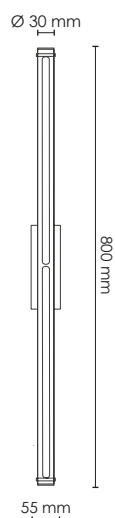

## BOLERO FLOOR

MODEL SMALL

7880 NOK

**BLACK**

ART.NO. 311306005

9800 NOK

**BLACK/BRASS**

ART.NO. 311305005