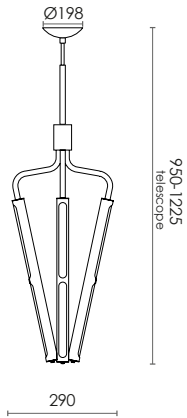

**BRONZE COLORED**

ART.NO. 916152223

22820 NOK

**BRASS**

ART.NO. 916152001

**STEEL**

ART.NO. 916152500

HEIGHT 1085-1660 telescope

## ARCHANGEL 3 415 CHANDELIER

HEIGHT 950-1225 telescope

11130 NOK

**BLACK**

ART.NO. 813104005

15150 NOK

**BRASS**

ART.NO. 813104001

HEIGHT 1250-1825 telescope

11230 NOK

**BLACK**

ART.NO. 813105005

15710 NOK

**BRASS**

ART.NO. 813105001

**NEW IN 2023**