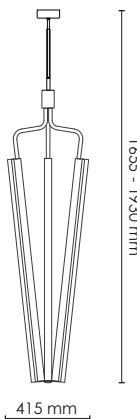

**BRONZE COLORED**

ART.NO. 913132223

13250 NOK

**BRASS**

ART.NO. 913132001

**STEEL**

ART.NO. 913132500

HEIGHT 1205-1780 telescope

**BRASS**

ART.NO. 913201001

**STEEL**

ART.NO. 913201500

HEIGHT 1655-1930 telescope

26280 NOK

**BLACK**

ART.NO. 913202005

**BRONZE COLORED**

ART.NO. 913202223

27870 NOK

**BRASS**

ART.NO. 913202001

**STEEL**

ART.NO. 913202500

HEIGHT 1955-2530 telescope