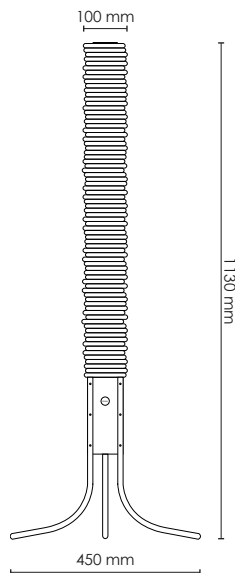

## ERIE FLOOR

---

39310 NOK

**BRASS**

ART.NO. 840601001

35660 NOK

**BLACK**

ART.NO. 840601005