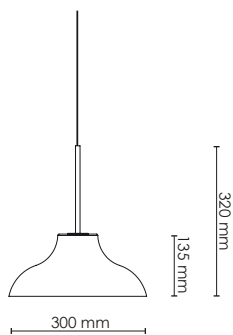

BOLERO PENDANT

MODEL SMALL

4490 NOK

BLACK/BRASS

ART.NO. 311505005

WHITE/BRASS

ART.NO. 311505303

UMBRA GREY/STEEL

ART.NO. 311505026

BLACK

ART.NO. 311506005

5120 NOK

STEEL

ART.NO. 311505500

MODEL MEDIUM

5870 NOK

BLACK/BRASS

ART.NO. 311515005

WHITE/BRASS

ART.NO. 311515303

UMBRA GREY/STEEL

ART.NO. 311515026

BLACK

ART.NO. 311516005

7360 NOK

STEEL

ART.NO. 311515500