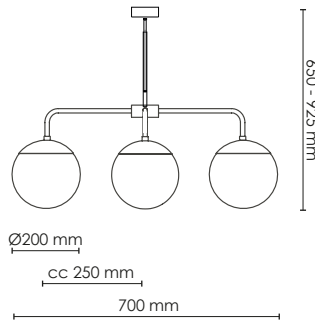

**BLACK/OPAL GLASS**

ART.NO. 218132005

12320 NOK

**BRASS/BROWN GLASS**

ART.NO. 218132201

**BRASS/OPAL GLASS**

ART.NO. 218132001

HEIGHT 950-1525 telescope