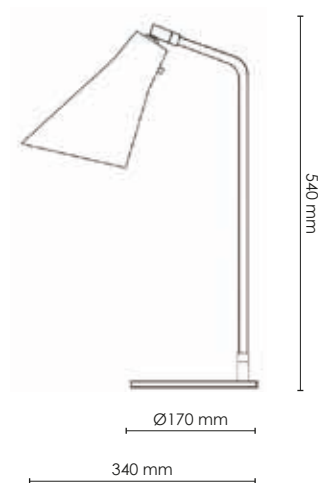

MILLER TABLE

4850 NOK

BLACK

ART.NO. 850174005

5870 NOK

SILK GREY/BRASS

ART.NO. 850171110

SLATE GREY/BRASS

ART.NO. 850171125

UMBRA GREY/BRASS

ART.NO. 850171126

LIGHT SAND/BRASS

ART.NO. 850171127

BLACK/BRASS

ART.NO. 850171005

SLATE GREY/STEEL

ART.NO. 850173025

UMBRA GREY/STEEL

ART.NO. 850173026