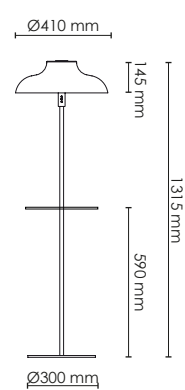

BLOOMSBURY WALL

7780 NOK

BLACK

ART.NO. 811361005 WITH CABLE

ART.NO. 811363005 DIRECT MOUNT

BRONZE COLORED

ART.NO. 811361223 WITH CABLE

ART.NO. 811363223 DIRECT MOUNT

8360 NOK

BRASS

ART.NO. 811361001 WITH CABLE

ART.NO. 811363001 DIRECT MOUNT

STEEL

ART.NO. 811361500 WITH CABLE

ART.NO. 811363500 DIRECT MOUNT

BOLERO FLOOR

MODEL SMALL

7880 NOK

BLACK

ART.NO. 311306005

9800 NOK

BLACK/BRASS

ART.NO. 311305005

WHITE/BRASS

ART.NO. 311305303

UMBRA GREY/STEEL

ART.NO. 311305026

10850 NOK

STEEL

ART.NO. 311305500

MODEL SMALL W. TABLE

8830 NOK

BLACK

ART.NO. 311325005

MODEL MEDIUM

8830 NOK

BLACK

ART.NO. 311316005

10850 NOK

BLACK/BRASS

ART.NO. 311315005

WHITE/BRASS

ART.NO. 311315303

UMBRA GREY/STEEL

ART.NO. 311315026

MODEL MEDIUM W. TABLE

10850 NOK

BLACK

ART.NO. 311335005