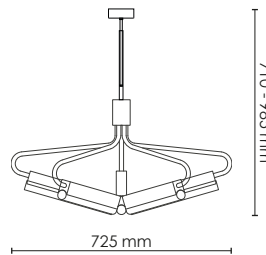

**BRONZE COLORED**

ART.NO. 916132223

19890 NOK

**BRASS**

ART.NO. 916132001

**STEEL**

ART.NO. 916132500

HEIGHT 1010-1585 telescope