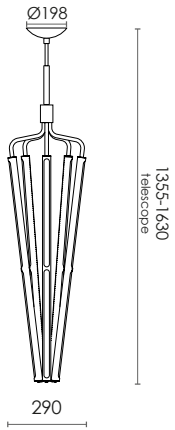

## ARCHANGEL 5 815 CHANDELIER

HEIGHT 1355-1630 telescope

18910 NOK

**BLACK**

ART.NO. 815108005

26840 NOK

**BRASS**

ART.NO. 815108001

HEIGHT 1655-2230 telescope

18960 NOK

**BLACK**

ART.NO. 815109005

27400 NOK

**BRASS**

ART.NO. 815109001

**NEW IN 2023**

## ARCHANGEL 3 WIDE 415 CHANDELIER

HEIGHT 690-965 telescope

14010 NOK

**BLACK**

ART.NO. 814104005

18540 NOK

**BRASS**

ART.NO. 814104001