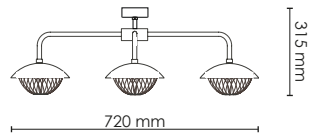

GRACE 3 CHANDELIER

HEIGHT 315

12970 NOK

BLACK/CRYSTAL GLASS

ART.NO. 655651005

BRONZE COLORED/CRYSTAL GLASS

ART.NO. 655651223

15510 NOK

BRASS/CRYSTAL GLASS

ART.NO. 655651001

STEEL/CRYSTAL GLASS

ART.NO. 655651500