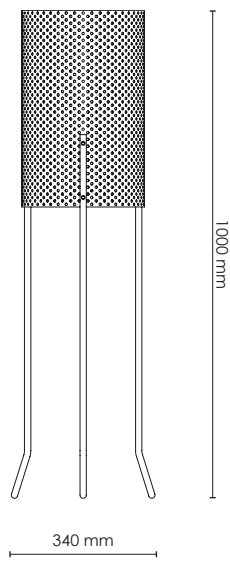

VOUGE TRIPOD FLOOR

7360 NOK

WHITE/BRASS

ART.NO. 511377303

BLACK/BRASS

ART.NO. 511377005

BRONZE COLOURED/BLACK

ART.NO. 511377223