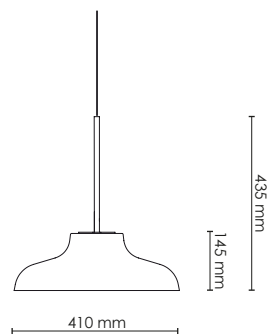

BOLERO PENDANT

MODEL SMALL

4490 NOK

BLACK/BRASS

ART.NO. 311505005

WHITE/BRASS

ART.NO. 311505303

UMBRA GREY/STEEL

ART.NO. 311505026

BLACK

ART.NO. 311506005

5120 NOK

STEEL

ART.NO. 311505500

MODEL MEDIUM

5870 NOK

BLACK/BRASS

ART.NO. 311515005

WHITE/BRASS

ART.NO. 311515303

UMBRA GREY/STEEL

ART.NO. 311515026

BLACK

ART.NO. 311516005

7360 NOK

STEEL

ART.NO. 311515500