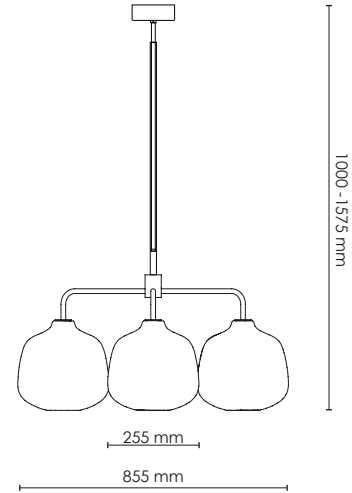

HEIGHT 1000-1575 telescope

11920 NOK

BRASS/OPAL GLASS

ART.NO. 216133001

STEEL/OPAL GLASS

ART.NO. 216133500