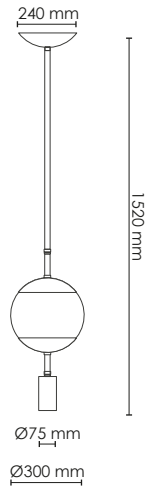

## MONROE CEILING WITH SPOT

HEIGHT 1520

11180 NOK

**BRASS/OPAL GLASS**

ART.NO. 580410001

HEIGHT 2020

12250 NOK

**BRASS/OPAL GLASS**