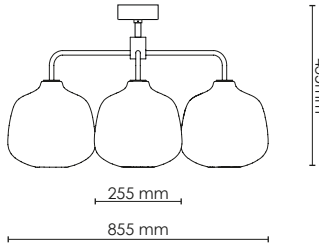

## HOLBORN 3 CHANDELIER

HEIGHT 435

9800 NOK

**BRASS/OPAL GLASS**

ART.NO. 216131001

**STEEL/OPAL GLASS**

ART.NO. 216131500

HEIGHT 700-975 telescope