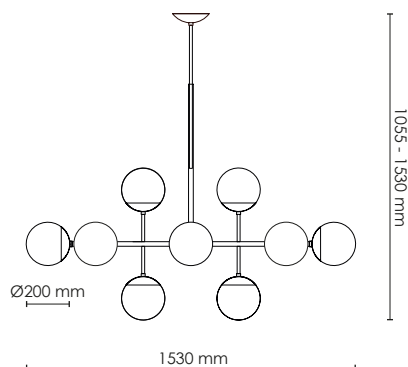

LORD ASYMMETRIC

26280 NOK

BLACK/SMOKED GLASS

ART.NO. 229520105

BLACK/OPAL GLASS

ART.NO. 229520005

BRONZE COLORED/OPAL GLASS

ART.NO. 229520223

29790 NOK

BRASS/BROWN GLASS

ART.NO. 229520201

BRASS/OPAL GLASS

ART.NO. 229520001

LORD BALLROOM

HEIGHT 1055-1530 telescope

36910 NOK

BLACK/SMOKED GLASS

ART.NO. 470579105

BLACK/OPAL GLASS

ART.NO. 470579005

BRONZE COLORED/OPAL GLASS

ART.NO. 470579223

43550 NOK

BRASS/BROWN GLASS

ART.NO. 470579201

BRASS/OPAL GLASS

ART.NO. 470579001

STEEL/ OPAL GLASS

ART.NO. 470579500