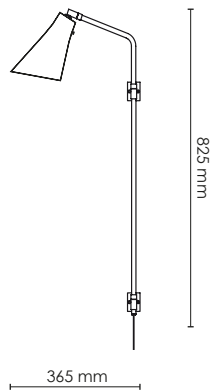

MODEL SWING

4420 NOK

SILK GREY/BRASS

ART.NO. 850271110

SLATE GREY/BRASS

ART.NO. 850271125

UMBRA GREY/BRASS

ART.NO. 850271126

LIGHT SAND/BRASS

ART.NO. 850271127

BLACK/BRASS

ART.NO. 850271005

SLATE GREY/STEEL

ART.NO. 850273025

UMBRA GREY/STEEL

ART.NO. 850273026

BLACK

ART.NO. 850274005