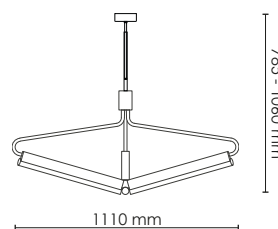

**BRONZE COLORED**

ART.NO. 914152223

16580 NOK

**BRASS**

ART.NO. 914152001

**STEEL**

ART.NO. 914152500

HEIGHT 1085-1660 telescope