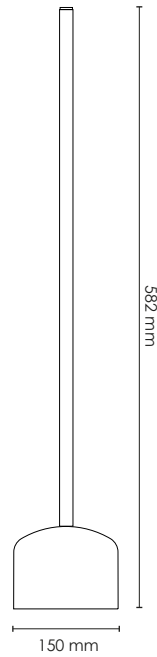

SOHO PENDANT

3010 NOK
BRASS
ART.NO. 560501001

2210 NOK
WHITE
ART.NO. 560501002

2210 NOK
BLACK
ART.NO. 560501005

2210 NOK
YELLOW
ART.NO. 560501017

2210 NOK
OCEAN BLUE
ART.NO. 560501025

2210 NOK
PINK
ART.NO. 560501029

2210 NOK
STEEL
ART.NO. 560501500

NEW IN 2024