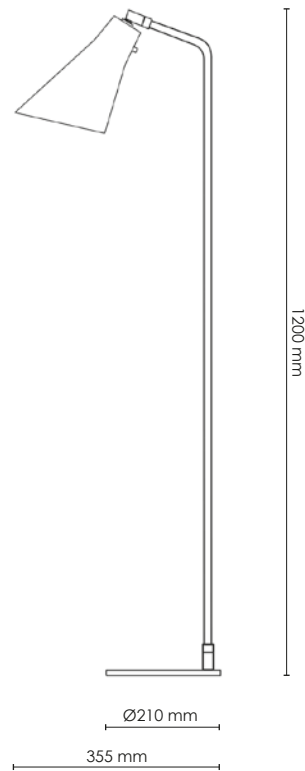

MILLER FLOOR

6820 NOK

BLACK

ART.NO. 850374005

7990 NOK

SILK GREY/BRASS

ART.NO. 850371110

SLATE GREY/BRASS

ART.NO. 850371125

UMBRA GREY/BRASS

ART.NO. 850371126

LIGHT SAND/BRASS

ART.NO. 850371127

BLACK/BRASS

ART.NO. 850371005

SLATE GREY/STEEL

ART.NO. 850373025

UMBRA GREY/STEEL

ART.NO. 850373026