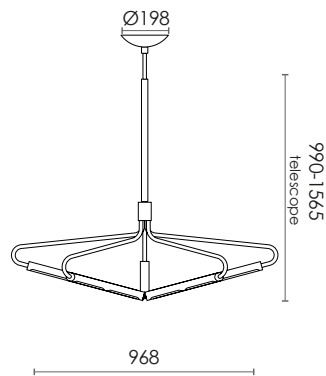

# ARCHANGEL 5 WIDE 415 CHANDELIER

HEIGHT 690-965 telescope

17460 NOK

**BLACK**

ART.NO. 816104005

24310 NOK

**BRASS**

ART.NO. 816104001

HEIGHT 990-1565 telescope

17570 NOK

**BLACK**

ART.NO. 816105005

24930 NOK

**BRASS**

ART.NO. 816105001

**NEW IN 2023**