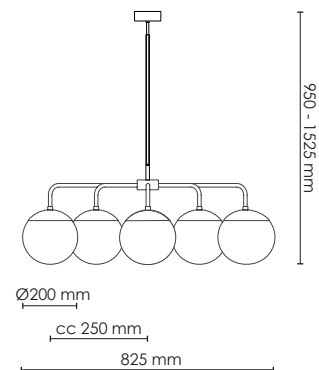

HEIGHT 950-1525 telescope

14830 NOK

BLACK/SMOKED GLASS

ART.NO. 218153105

BLACK/OPAL GLASS

ART.NO. 218153005

17230 NOK

BRASS/BROWN GLASS

ART.NO. 218153201

BRASS/OPAL GLASS

ART.NO. 218153001