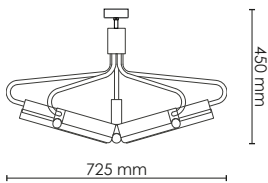

ANGEL 5 300 WIDE CHANDELIER

HEIGHT 450

15640 NOK

BLACK

ART.NO. 916131005

BRONZE COLORED

ART.NO. 916131223

17480 NOK

BRASS

ART.NO. 916131001

STEEL

ART.NO. 916131500