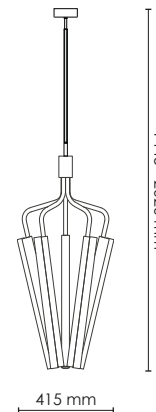

HEIGHT 1445-2020 telescope

22820 NOK

BLACK

ART.NO. 915153005

BRONZE COLORED

ART.NO. 915153223

24150 NOK

BRASS

ART.NO. 915153001

STEEL

ART.NO. 915153500