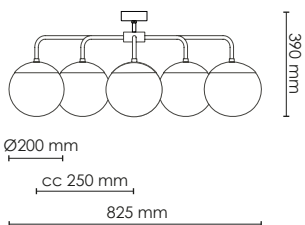

LORD 5 CHANDELIER

HEIGHT 390

12460 NOK

BLACK/SMOKED GLASS

ART.NO. 218151105

BLACK/OPAL GLASS

ART.NO. 218151005

14740 NOK

BRASS/BROWN GLASS

ART.NO. 218151201

BRASS/OPAL GLASS

ART.NO. 218151001