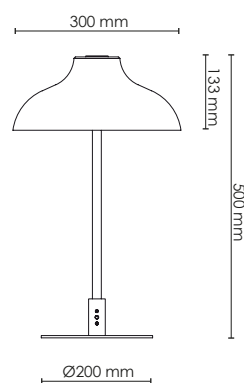

BOLERO TABLE

4850 NOK

BLACK

ART.NO. 311116005

6130 NOK

BLACK/BRASS

ART.NO. 311115005

WHITE/BRASS

ART.NO. 311115303

UMBRA GREY/STEEL

ART.NO. 311115026

7360 NOK

STEEL

ART.NO. 311115500