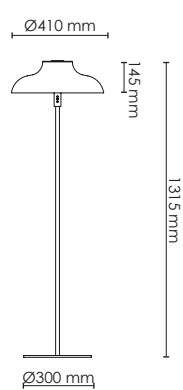

BLOOMSBURY WALL

7780 NOK

BLACK

ART.NO. 811361005 WITH CABLE

ART.NO. 811363005 DIRECT MOUNT

BRONZE COLORED

ART.NO. 811361223 WITH CABLE

ART.NO. 811363223 DIRECT MOUNT

8360 NOK

BRASS

ART.NO. 811361001 WITH CABLE

ART.NO. 811363001 DIRECT MOUNT

STEEL

ART.NO. 811361500 WITH CABLE

ART.NO. 811363500 DIRECT MOUNT

BOLERO FLOOR

MODEL SMALL

7880 NOK

BLACK

ART.NO. 311306005

9800 NOK

BLACK/BRASS

ART.NO. 311305005

WHITE/BRASS

ART.NO. 311305303

UMBRA GREY/STEEL

ART.NO. 311305026

10850 NOK

STEEL

ART.NO. 311305500

MODEL SMALL W. TABLE

8830 NOK

BLACK

ART.NO. 311325005

MODEL MEDIUM

8830 NOK

BLACK

ART.NO. 311316005

10850 NOK

BLACK/BRASS

ART.NO. 311315005

WHITE/BRASS

ART.NO. 311315303

UMBRA GREY/STEEL

ART.NO. 311315026

MODEL MEDIUM W. TABLE

10850 NOK

BLACK

ART.NO. 311335005