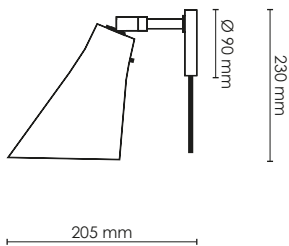

ART.NO. 850264005 WITH CABLE

ART.NO. 850268005 DIRECT MOUNT

MODEL SWING

4420 NOK

**SILK GREY/BRASS**

ART.NO. 850271110

**SLATE GREY/BRASS**

ART.NO. 850271125