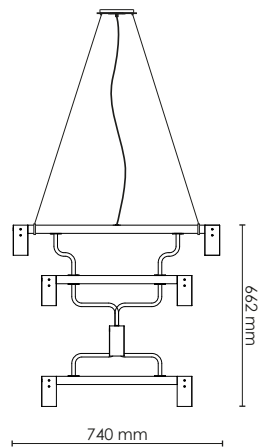

KENNEDY CHANDELIER

19320 NOK

BLACK

ART.NO. 375400005

BRONZE COLORED

ART.NO. 375400223

25960 NOK

STEEL

ART.NO. 375400500

32910 NOK

BRASS

ART.NO. 375400001

LONG KENNEDY PENDANT

MODEL 3

6930 NOK

BLACK

ART.NO. 375513005

BRONZE COLORED

ART.NO. 375513223

7990 NOK

STEEL

ART.NO. 375513500

MODEL 4

9210 NOK

BLACK

ART.NO. 375514005

BRONZE COLORED

ART.NO. 375514223

10540 NOK

STEEL

ART.NO. 375514500

MODEL 5

12040 NOK

BLACK

ART.NO. 375515005

BRONZE COLORED

ART.NO. 375515223

13520 NOK

STEEL

ART.NO. 375515500

MODEL 6

14360 NOK

BLACK

ART.NO. 375516005

BRONZE COLORED

ART.NO. 375516223

15860 NOK

STEEL

ART.NO. 375516500