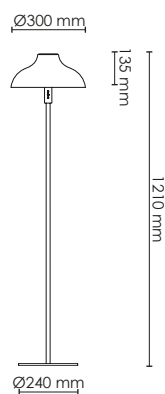

BLOOMSBURY WALL

7780 NOK

BLACK

ART.NO. 811361005 WITH CABLE

ART.NO. 811363005 DIRECT MOUNT

BRONZE COLORED

ART.NO. 811361223 WITH CABLE

ART.NO. 811363223 DIRECT MOUNT

8360 NOK

BRASS

ART.NO. 811361001 WITH CABLE

ART.NO. 811363001 DIRECT MOUNT

STEEL

ART.NO. 811361500 WITH CABLE

ART.NO. 811363500 DIRECT MOUNT

BOLERO FLOOR

MODEL SMALL

7880 NOK

BLACK

ART.NO. 311306005

9800 NOK

BLACK/BRASS

ART.NO. 311305005

WHITE/BRASS

ART.NO. 311305303

UMBRA GREY/STEEL

ART.NO. 311305026

10850 NOK

STEEL

ART.NO. 311305500

MODEL SMALL W. TABLE

8830 NOK

BLACK

ART.NO. 311325005

MODEL MEDIUM

8830 NOK

BLACK

ART.NO. 311316005

10850 NOK

BLACK/BRASS

ART.NO. 311315005

WHITE/BRASS

ART.NO. 311315303

UMBRA GREY/STEEL

ART.NO. 311315026

MODEL MEDIUM W. TABLE

10850 NOK

BLACK

ART.NO. 311335005