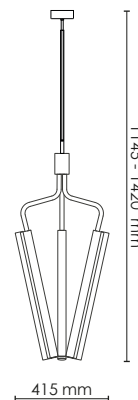

HEIGHT 1445-2020 telescope

17110 NOK

BLACK

ART.NO. 913153005

BRONZE COLORED

ART.NO. 913153223

17910 NOK

BRASS

ART.NO. 913153001

STEEL

ART.NO. 913153500