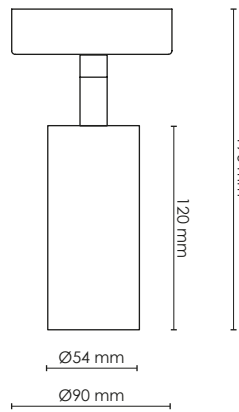

JOEY SPOT WITH CUP - GU10

HEIGHT 190

1610 NOK

BLACK / BRASS

ART.NO. 982109005

WHITE / BRASS

ART.NO. 982109002

BRONZE COLORED

ART.NO. 982109223

BRASS

ART.NO. 982109001

STEEL

ART.NO. 982109500

OPTIONAL COLOUR

CONTACT RUBN

HEIGHT 380

2060 NOK

BLACK / BRASS

ART.NO. 982110005

WHITE / BRASS

ART.NO. 982110002

BRONZE COLORED

ART.NO. 982110223

BRASS

ART.NO. 982110001

STEEL

ART.NO. 982110500

OPTIONAL COLOUR

CONTACT RUBN