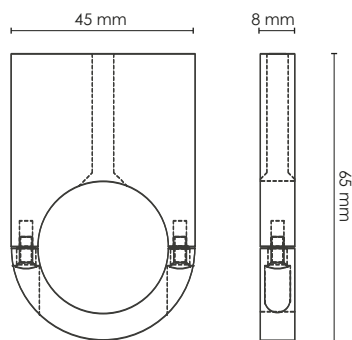

VOX WALL

2040 NOK
BRASS/OPAL GLASS
ART.NO. 700200001

CEILING/WALL BRACKET

LONG JOHN / LONG LORD

170 NOK
BLACK
ART.NO. 470925005
BRONZE COLORED
ART.NO. 470925223
BRASS
ART.NO. 470925001
STEEL
ART.NO. 470925500

CABLE SUSPENSION

170 NOK
WHITE
ART.NO. 900302002
BLACK
ART.NO. 900302005
BRONZE COLORED
ART.NO. 900302223
BRASS
ART.NO. 900302001
STEEL
ART.NO. 900302500