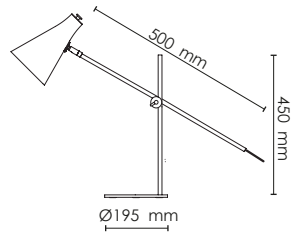

HUNTER DESK

5870 NOK
BLACK GREY
ART.NO. 800111050
GREY BLUE
ART.NO. 800111015
SILK GREY
ART.NO. 800111010

HUNTER FLOOR

7360 NOK
BLACK GREY
ART.NO. 800301050
GREY BLUE
ART.NO. 800301015
SILK GREY
ART.NO. 800301010

MODEL GRAND
7360 NOK
BLACK GREY
ART.NO. 800311050
GREY BLUE
ART.NO. 800311015
SILK GREY
ART.NO. 800311010