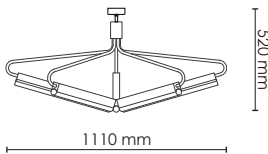

ANGEL 5 500 WIDE CHANDELIER

HEIGHT 520

18960 NOK

BLACK

ART.NO. 916151005

BRONZE COLORED

ART.NO. 916151223

20970 NOK

BRASS

ART.NO. 916151001

STEEL

ART.NO. 916151500