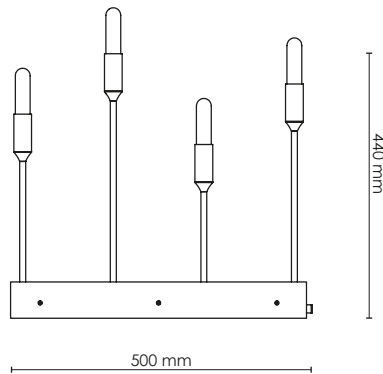

ASTORIA TABLE

6130 NOK

BRASS

ART.NO. 200110001