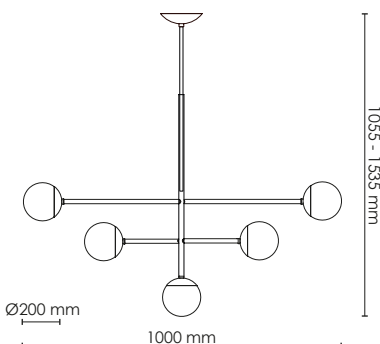

LORD DIVA

HEIGHT 1055-1535 telescope

18310 NOK

BLACK/SMOKED GLASS

ART.NO. 233520105

BLACK/OPAL GLASS

ART.NO. 233520005

BRONZE COLORED/OPAL GLASS

ART.NO. 233520223

21220 NOK

BRASS/BROWN GLASS

ART.NO. 233520201

BRASS/OPAL GLASS

ART.NO. 233520001

STEEL/ OPAL GLASS

ART.NO. 233520500