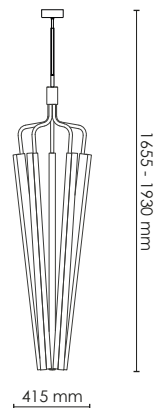

**BRASS**

ART.NO. 915201001

**STEEL**

ART.NO. 915201500

HEIGHT 1655-1930 telescope

32920 NOK

**BLACK**

ART.NO. 915202005

**BRONZE COLORED**

ART.NO. 915202223

34520 NOK

**BRASS**

ART.NO. 915202001

**STEEL**

ART.NO. 915202500

HEIGHT 1955-2530 telescope