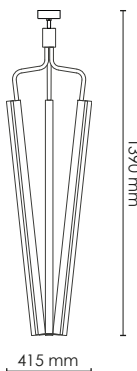

## ANGEL 3 1000 CHANDELIER

HEIGHT 1390

22950 NOK

**BLACK**

ART.NO. 913201005

**BRONZE COLORED**

ART.NO. 913201223

24950 NOK

**BRASS**

ART.NO. 913201001

**STEEL**

ART.NO. 913201500

HEIGHT 1655-1930 telescope

26280 NOK

**BLACK**

ART.NO. 913202005