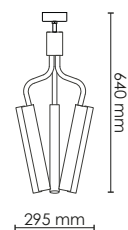

**BRASS**

ART.NO. 913131001

**STEEL**

ART.NO. 913131500

HEIGHT 905-1180 telescope

12180 NOK

**BLACK**

ART.NO. 913132005