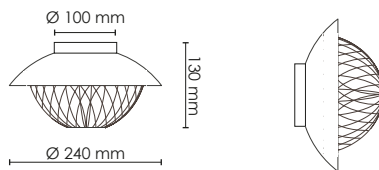

GRACE CEILING/WALL

3420 NOK

BLACK/CRYSTAL GLASS

ART.NO. 655250005

BRONZE COLORED/CRYSTAL GLASS

ART.NO. 655250223

3950 NOK

BRASS/CRYSTAL GLASS

ART.NO. 655250001

STEEL/CRYSTAL GLASS

ART.NO. 655250500