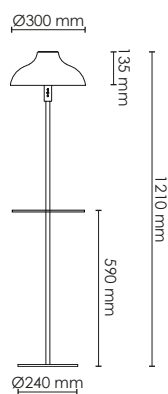

BLOOMSBURY WALL

7780 NOK

BLACK

ART.NO. 811361005 WITH CABLE

ART.NO. 811363005 DIRECT MOUNT

BRONZE COLORED

ART.NO. 811361223 WITH CABLE

ART.NO. 811363223 DIRECT MOUNT

8360 NOK

BRASS

ART.NO. 811361001 WITH CABLE

ART.NO. 811363001 DIRECT MOUNT

STEEL

ART.NO. 811361500 WITH CABLE

ART.NO. 811363500 DIRECT MOUNT

BOLERO FLOOR

MODEL SMALL

7880 NOK

BLACK

ART.NO. 311306005

9800 NOK

BLACK/BRASS

ART.NO. 311305005

WHITE/BRASS

ART.NO. 311305303

UMBRA GREY/STEEL

ART.NO. 311305026

10850 NOK

STEEL

ART.NO. 311305500

MODEL SMALL W. TABLE

8830 NOK

BLACK

ART.NO. 311325005

MODEL MEDIUM

8830 NOK

BLACK

ART.NO. 311316005

10850 NOK

BLACK/BRASS

ART.NO. 311315005

WHITE/BRASS

ART.NO. 311315303

UMBRA GREY/STEEL

ART.NO. 311315026

MODEL MEDIUM W. TABLE

10850 NOK

BLACK

ART.NO. 311335005