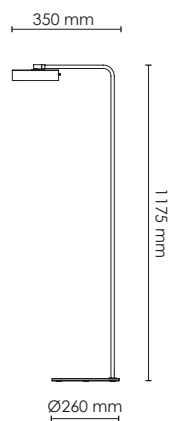

## JAMES FLOOR

---

5810 NOK

**BLACK**

ART.NO. 355310005

7880 NOK

**BRASS**

ART.NO. 355310001