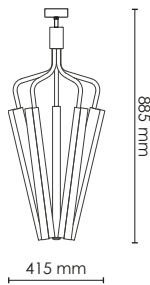

**BRASS**

ART.NO. 915151001

**STEEL**

ART.NO. 915151500

HEIGHT 1145-1420 telescope

20970 NOK

**BLACK**

ART.NO. 915152005