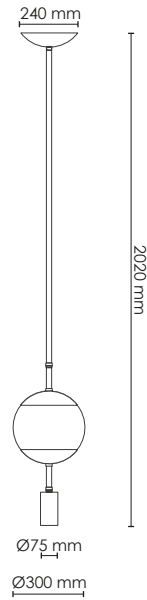

HEIGHT 2020

12250 NOK

BRASS/OPAL GLASS

ART.NO. 580610001