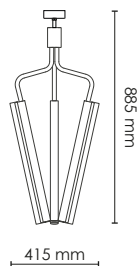

**BRASS**

ART.NO. 913151001

**STEEL**

ART.NO. 913151500

HEIGHT 1145-1420 telescope

15780 NOK

**BLACK**

ART.NO. 913152005