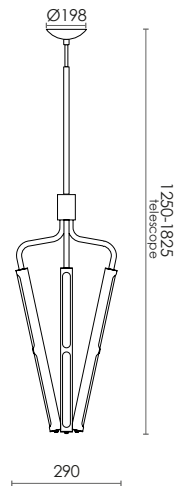

**BRONZE COLORED**

ART.NO. 916152223

22820 NOK

**BRASS**

ART.NO. 916152001

**STEEL**

ART.NO. 916152500

HEIGHT 1085-1660 telescope

HEIGHT 1250-1825 telescope

11230 NOK

**BLACK**

ART.NO. 813105005

15710 NOK

**BRASS**

ART.NO. 813105001

**NEW IN 2023**