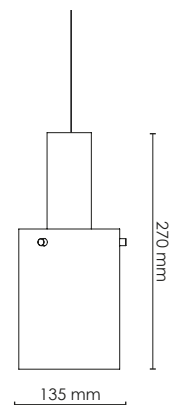

VOLUME 2 PENDANT

MODEL MEDIUM

3680 NOK

SLATE GREY/BRASS

ART.NO. 411574025

SOIL GREY/BRASS

ART.NO. 411574030

UMBRA GREY/BRASS

ART.NO. 411574026

WHITE/BRASS

ART.NO. 411574202

BLACK/BRASS

ART.NO. 411574005