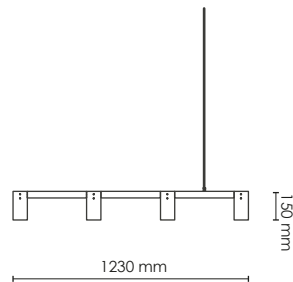

KENNEDY CHANDELIER

19320 NOK

BLACK

ART.NO. 375400005

BRONZE COLORED

ART.NO. 375400223

25960 NOK

STEEL

ART.NO. 375400500

32910 NOK

BRASS

ART.NO. 375400001

LONG KENNEDY PENDANT

MODEL 3

6930 NOK

BLACK

ART.NO. 375513005

BRONZE COLORED

ART.NO. 375513223

7990 NOK

STEEL

ART.NO. 375513500

MODEL 4

9210 NOK

BLACK

ART.NO. 375514005

BRONZE COLORED

ART.NO. 375514223

10540 NOK

STEEL

ART.NO. 375514500

MODEL 5

12040 NOK

BLACK

ART.NO. 375515005

BRONZE COLORED

ART.NO. 375515223

13520 NOK

STEEL

ART.NO. 375515500

MODEL 6

14360 NOK

BLACK

ART.NO. 375516005

BRONZE COLORED

ART.NO. 375516223

15860 NOK

STEEL

ART.NO. 375516500