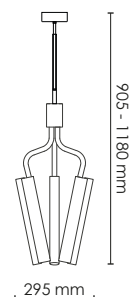

**BRASS**

ART.NO. 913131001

**STEEL**

ART.NO. 913131500

HEIGHT 905-1180 telescope

12180 NOK

**BLACK**

ART.NO. 913132005

**BRONZE COLORED**

ART.NO. 913132223

13250 NOK

**BRASS**

ART.NO. 913132001

**STEEL**

ART.NO. 913132500

HEIGHT 1205-1780 telescope