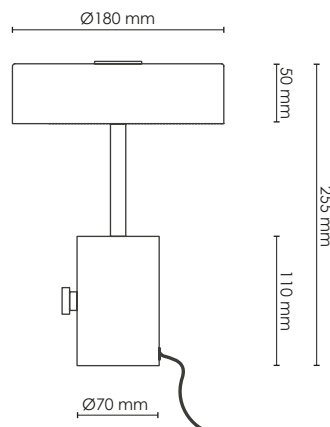

JOEY TABLE

4380 NOK

BLACK

ART.NO. 340201005

BRASS

ART.NO. 340201001

BRONZE COLORED

ART.NO. 340201223

STEEL

ART.NO. 340201500