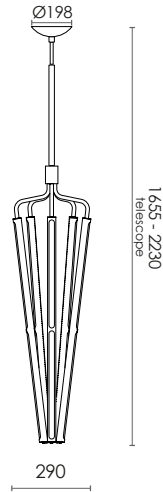

**BRONZE COLORED**

ART.NO. 916152223

22820 NOK

**BRASS**

ART.NO. 916152001

**STEEL**

ART.NO. 916152500

HEIGHT 1085-1660 telescope

## ARCHANGEL 5 815 CHANDELIER

HEIGHT 1355-1630 telescope

18910 NOK

**BLACK**

ART.NO. 815108005

26840 NOK

**BRASS**

ART.NO. 815108001

HEIGHT 1655-2230 telescope

18960 NOK

**BLACK**

ART.NO. 815109005

27400 NOK

**BRASS**

ART.NO. 815109001

**NEW IN 2023**

## ARCHANGEL 3 WIDE 415 CHANDELIER

HEIGHT 690-965 telescope

14010 NOK

**BLACK**

ART.NO. 814104005

18540 NOK

**BRASS**

ART.NO. 814104001