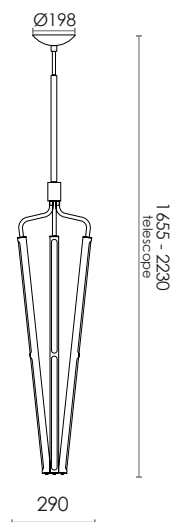

**BRONZE COLORED**

ART.NO. 916152223

22820 NOK

**BRASS**

ART.NO. 916152001

**STEEL**

ART.NO. 916152500

HEIGHT 1085-1660 telescope

HEIGHT 1250-1825 telescope

11230 NOK

**BLACK**

ART.NO. 813105005

15710 NOK

**BRASS**

ART.NO. 813105001

**NEW IN 2023**

HEIGHT 1655 - 2230 telescope

13650 NOK

**BLACK**

ART.NO. 813109005

19010 NOK

**BRASS**

ART.NO. 813109001

**NEW IN 2023**

## ARCHANGEL 5 815 CHANDELIER

HEIGHT 1355-1630 telescope

18910 NOK

**BLACK**

ART.NO. 815108005

26840 NOK

**BRASS**

ART.NO. 815108001