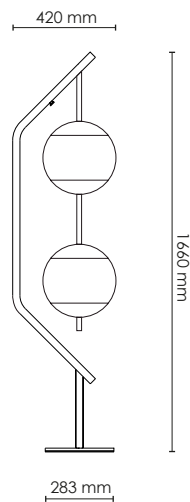

MONROE FLOOR

26710 NOK

BRASS/OPAL GLASS

ART.NO. 580822001

26710 NOK

BRASS/BROWN GLASS

ART.NO. 580822201

22920 NOK

BLACK/SMOKED GLASS

ART.NO. 580822105

22920 NOK

BLACK/OPAL GLASS

ART.NO. 580822005