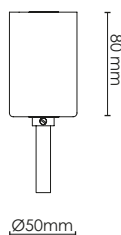

MODEL Ø50 x 80 MM

500 NOK

WHITE

ART.NO. 900126002

BLACK

ART.NO. 900126005

BRONZE COLORED

ART.NO. 900126223

600 NOK

BRASS

ART.NO. 900126001

STEEL

ART.NO. 900126500