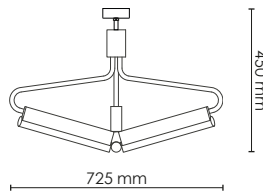

ANGEL 3 300 WIDE CHANDELIER

HEIGHT 450

10980 NOK

BLACK

ART.NO. 914131005

BRONZE COLORED

ART.NO. 914131223

11650 NOK

BRASS

ART.NO. 914131001

STEEL

ART.NO. 914131500