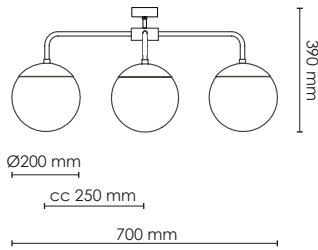

LORD 3 CHANDELIER

HEIGHT 390

9640 NOK

BLACK/SMOKED GLASS

ART.NO. 218131105

BLACK/OPAL GLASS

ART.NO. 218131005

11920 NOK

BRASS/BROWN GLASS

ART.NO. 218131201

BRASS/OPAL GLASS

ART.NO. 218131001