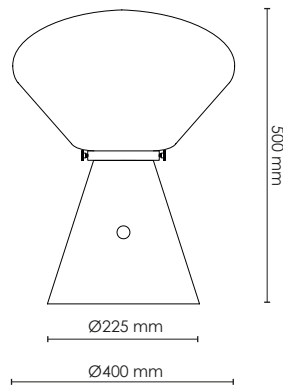

OTTIILA TABLE

5230 NOK

BLACK/OPAL GLASS

ART.NO. 515101005

BEIGE RED/OPAL GLASS

ART.NO. 515101215

CLAY GREY/OPAL GLASS

ART.NO. 515101115

6290 NOK

BRASS/OPAL GLASS

ART.NO. 515101001

STEEL/OPAL GLASS

ART.NO. 515101500