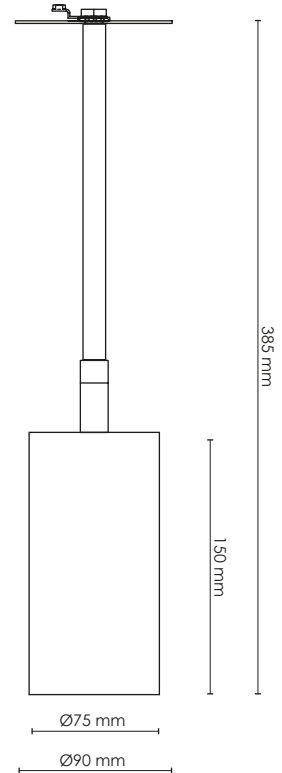

HEIGHT 385

2590 NOK

BLACK / BRASS

ART.NO. 982122005

WHITE / BRASS

ART.NO. 982122002

BRONZE COLORED

ART.NO. 982122223

BRASS

ART.NO. 982122001

STEEL

ART.NO. 982122500

OPTIONAL COLOUR

CONTACT RUBN