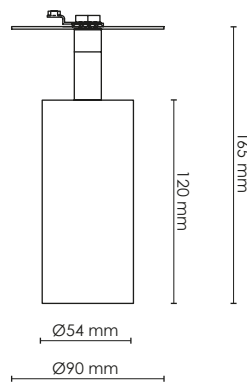

JOEY SPOT WITH PLATE - GU10

HEIGHT 165

1610 NOK

BLACK / BRASS

ART.NO. 982117005

WHITE / BRASS

ART.NO. 982117002

BRONZE COLORED

ART.NO. 982117223

BRASS

ART.NO. 982117001

STEEL

ART.NO. 982117500

OPTIONAL COLOUR

CONTACT RUBN

HEIGHT 355

2060 NOK

BLACK / BRASS

ART.NO. 982118005

WHITE / BRASS

ART.NO. 982118002

BRONZE COLORED

ART.NO. 982118223

BRASS

ART.NO. 982118001

STEEL

ART.NO. 982118500

OPTIONAL COLOUR

CONTACT RUBN