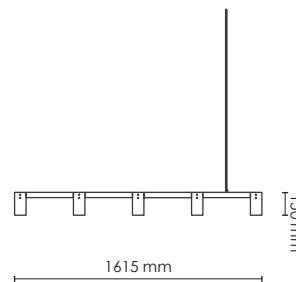

KENNEDY CHANDELIER

19320 NOK

BLACK

ART.NO. 375400005

BRONZE COLORED

ART.NO. 375400223

25960 NOK

STEEL

ART.NO. 375400500

32910 NOK

BRASS

ART.NO. 375400001

LONG KENNEDY PENDANT

MODEL 3

6930 NOK

BLACK

ART.NO. 375513005

BRONZE COLORED

ART.NO. 375513223

7990 NOK

STEEL

ART.NO. 375513500

MODEL 4

9210 NOK

BLACK

ART.NO. 375514005

BRONZE COLORED

ART.NO. 375514223

10540 NOK

STEEL

ART.NO. 375514500

MODEL 5

12040 NOK

BLACK

ART.NO. 375515005

BRONZE COLORED

ART.NO. 375515223

13520 NOK

STEEL

ART.NO. 375515500

MODEL 6

14360 NOK

BLACK

ART.NO. 375516005

BRONZE COLORED

ART.NO. 375516223

15860 NOK

STEEL

ART.NO. 375516500