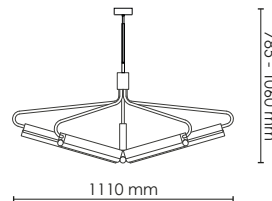

**BRONZE COLORED**

ART.NO. 916152223

22820 NOK

**BRASS**

ART.NO. 916152001

**STEEL**

ART.NO. 916152500

HEIGHT 1085-1660 telescope