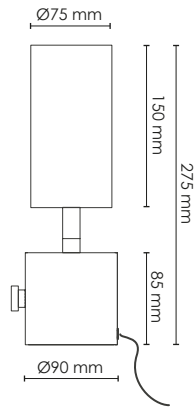

JOEY SPOT TABLE

3520 NOK

BLACK

ART.NO. 340101005

BRONZE COLORED

ART.NO. 340101223

3940 NOK

BRASS

ART.NO. 340101001

STEEL

ART.NO. 340101500