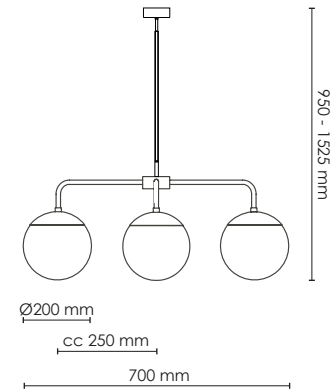

HEIGHT 950-1525 telescope

11920 NOK

BLACK/SMOKED GLASS

ART.NO. 218133105

BLACK/OPAL GLASS

ART.NO. 218133005

12980 NOK

BRASS/BROWN GLASS

ART.NO. 218133201

BRASS/OPAL GLASS

ART.NO. 218133001