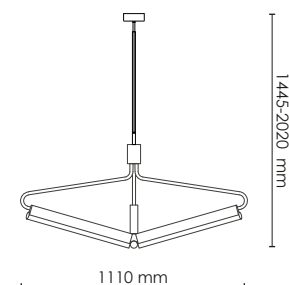

HEIGHT 1085-1660 telescope

17110 NOK

BLACK

ART.NO. 914153005

BRONZE COLORED

ART.NO. 914153223

17910 NOK

BRASS

ART.NO. 914153001

STEEL

ART.NO. 914153500