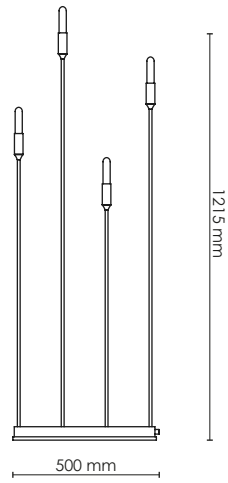

ASTORIA FLOOR

7880 NOK

BRASS/MAT BLACK

ART.NO. 200310001