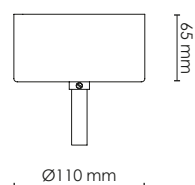

CEILING CUP

MODEL Ø110 x 65 MM

500 NOK

WHITE

ART.NO. 900120002

BLACK

ART.NO. 900120005

BRONZE COLORED

ART.NO. 900120223

600 NOK

BRASS

ART.NO. 900120001

STEEL

ART.NO. 900120500