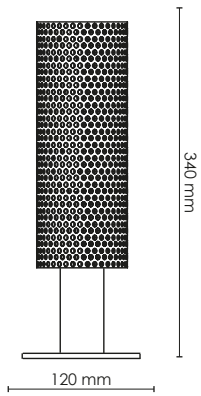

### MODEL SMALL

3370 NOK

**WHITE/BRASS**

ART.NO. 511171303

**BLACK/BRASS**

ART.NO. 511171005

**BRONZE COLOURED/BLACK**

ART.NO. 511171223