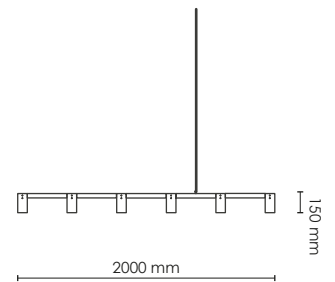

KENNEDY CHANDELIER

19320 NOK

BLACK

ART.NO. 375400005

BRONZE COLORED

ART.NO. 375400223

25960 NOK

STEEL

ART.NO. 375400500

32910 NOK

BRASS

ART.NO. 375400001

LONG KENNEDY PENDANT

MODEL 3

6930 NOK

BLACK

ART.NO. 375513005

BRONZE COLORED

ART.NO. 375513223

7990 NOK

STEEL

ART.NO. 375513500

MODEL 4

9210 NOK

BLACK

ART.NO. 375514005

BRONZE COLORED

ART.NO. 375514223

10540 NOK

STEEL

ART.NO. 375514500

MODEL 5

12040 NOK

BLACK

ART.NO. 375515005

BRONZE COLORED

ART.NO. 375515223

13520 NOK

STEEL

ART.NO. 375515500

MODEL 6

14360 NOK

BLACK

ART.NO. 375516005

BRONZE COLORED

ART.NO. 375516223

15860 NOK

STEEL

ART.NO. 375516500