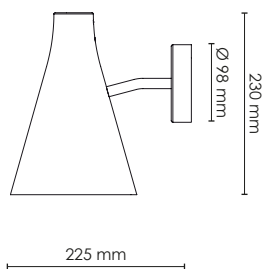

HUNTER DESK

5870 NOK
BLACK GREY
ART.NO. 800111050
GREY BLUE
ART.NO. 800111015
SILK GREY
ART.NO. 800111010

HUNTER FLOOR

7360 NOK
BLACK GREY
ART.NO. 800301050
GREY BLUE
ART.NO. 800301015
SILK GREY
ART.NO. 800301010

MODEL GRAND
7360 NOK
BLACK GREY
ART.NO. 800311050
GREY BLUE
ART.NO. 800311015
SILK GREY
ART.NO. 800311010

HUNTER OUTDOOR

4000 NOK
COPPER
ART.NO. 800215035

MODEL GOOSENECK
4000 NOK
COPPER
ART.NO. 800217035