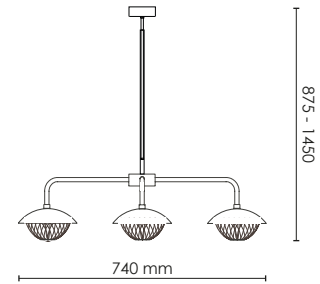

HEIGHT 875-1450 telescope

15630 NOK

BLACK/CRYSTAL GLASS

ART.NO. 655653005

BRONZE COLORED/CRYSTAL GLASS

ART.NO. 655653223

17910 NOK

BRASS/CRYSTAL GLASS

ART.NO. 655653001

STEEL/CRYSTAL GLASS

ART.NO. 655653500