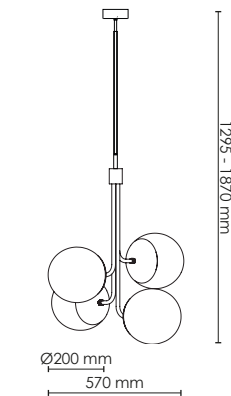

## LORD DIVA

HEIGHT 1055-1535 telescope

18310 NOK

**BLACK/SMOKED GLASS**

ART.NO. 233520105

**BLACK/OPAL GLASS**

ART.NO. 233520005

**BRONZE COLORED/OPAL GLASS**