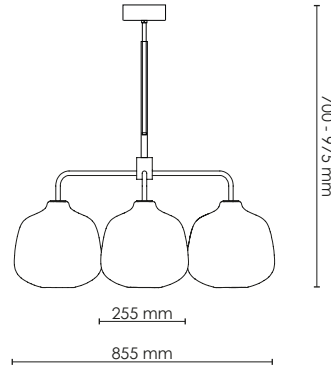

HEIGHT 700-975 telescope

11000 NOK

BRASS/OPAL GLASS

ART.NO. 216132001

STEEL/OPAL GLASS

ART.NO. 216132500