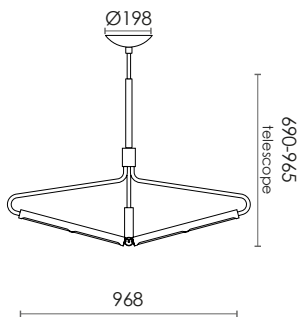

HEIGHT 990-1565 telescope

14120 NOK

**BLACK**

ART.NO. 814105005

19160 NOK

**BRASS**

ART.NO. 814105001

**NEW IN 2023**

# ARCHANGEL 5 WIDE 415 CHANDELIER

HEIGHT 690-965 telescope

17460 NOK

**BLACK**

ART.NO. 816104005

24310 NOK

**BRASS**

ART.NO. 816104001