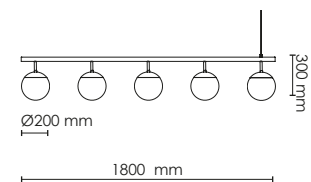

## LORD 1 CEILING / WALL

MODEL Ø200

2620 NOK

**BLACK/SMOKED GLASS**

ART.NO. 232520105

**BLACK/OPAL GLASS**

ART.NO. 232520005

**BRONZE COLORED/OPAL GLASS**