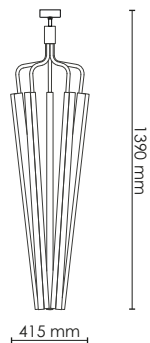

## ANGEL 5 1000 CHANDELIER

HEIGHT 1390

30920 NOK

**BLACK**

ART.NO. 915201005

**BRONZE COLORED**

ART.NO. 915201223

32920 NOK

**BRASS**

ART.NO. 915201001

**STEEL**

ART.NO. 915201500

HEIGHT 1655-1930 telescope

32920 NOK

**BLACK**

ART.NO. 915202005