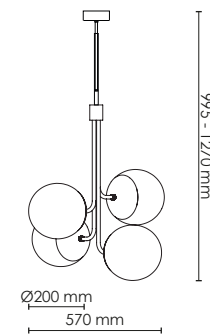

16580 NOK

**BRASS/BROWN GLASS**

ART.NO. 219112201

**BRASS/OPAL GLASS**

ART.NO. 219112001

**STEEL/ OPAL GLASS**

ART.NO. 219112500

HEIGHT 1295-1870 telescope