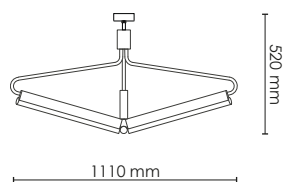

ANGEL 3 500 WIDE CHANDELIER

HEIGHT 520

14310 NOK

BLACK

ART.NO. 914151005

BRONZE COLORED

ART.NO. 914151223

14960 NOK

BRASS

ART.NO. 914151001

STEEL

ART.NO. 914151500