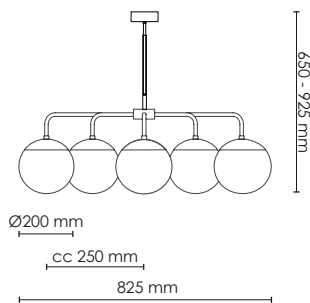

**BLACK/OPAL GLASS**

ART.NO. 218152005

16160 NOK

**BRASS/BROWN GLASS**

ART.NO. 218152201

**BRASS/OPAL GLASS**

ART.NO. 218152001

HEIGHT 950-1525 telescope