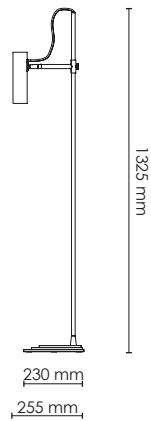

NOMAD FLOOR

7990 NOK

BLACK/BRASS DETAILS

ART.NO. 400300005

WHITE/BRASS DETAILS

ART.NO. 400300002

SILK GREY/BRASS DETAILS

ART.NO. 400300010

BLACK

ART.NO. 400302005