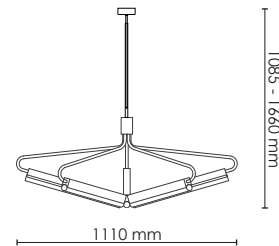

HEIGHT 1085-1660 telescope

22820 NOK

BLACK

ART.NO. 916153005

BRONZE COLORED

ART.NO. 916153223

24150 NOK

BRASS

ART.NO. 916153001

STEEL

ART.NO. 916153500