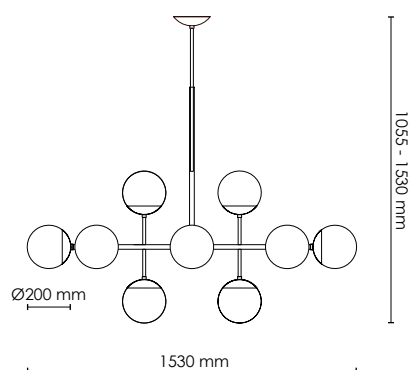

LORD ASYMMETRIC

2470 EUR

BLACK/SMOKED GLASS

ART.NO. 229520105

BLACK/OPAL GLASS

ART.NO. 229520005

BRONZE COLORED/OPAL GLASS

ART.NO. 229520223

2800 EUR

BRASS/BROWN GLASS

ART.NO. 229520201

BRASS/OPAL GLASS

ART.NO. 229520001

LORD BALLROOM

HEIGHT 1055-1530 telescope

3470 EUR

BLACK/SMOKED GLASS

ART.NO. 470579105

BLACK/OPAL GLASS

ART.NO. 470579005

BRONZE COLORED/OPAL GLASS

ART.NO. 470579223

4090 EUR

BRASS/BROWN GLASS

ART.NO. 470579201

BRASS/OPAL GLASS

ART.NO. 470579001

STEEL/ OPAL GLASS

ART.NO. 470579500