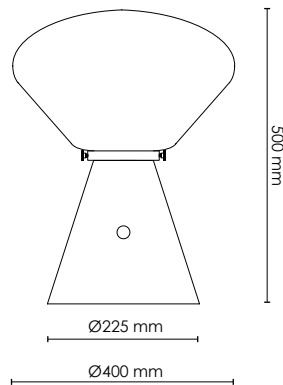

OTTIILA TABLE

---

490 EUR

BLACK/OPAL GLASS

ART.NO. 515101005

BEIGE RED/OPAL GLASS

ART.NO. 515101215

CLAY GREY/OPAL GLASS

ART.NO. 515101115

590 EUR

BRASS/OPAL GLASS

ART.NO. 515101001

STEEL/OPAL GLASS

ART.NO. 515101500