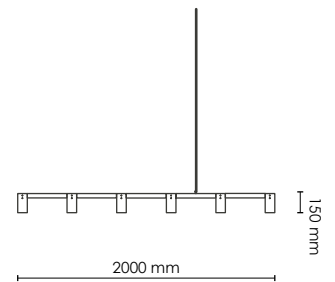

KENNEDY CHANDELIER

1820 EUR

BLACK

ART.NO. 375400005

BRONZE COLORED

ART.NO. 375400223

2440 EUR

STEEL

ART.NO. 375400500

3090 EUR

BRASS

ART.NO. 375400001

LONG KENNEDY PENDANT

MODEL 3

650 EUR

BLACK

ART.NO. 375513005

BRONZE COLORED

ART.NO. 375513223

750 EUR

STEEL

ART.NO. 375513500

MODEL 4

870 EUR

BLACK

ART.NO. 375514005

BRONZE COLORED

ART.NO. 375514223

990 EUR

STEEL

ART.NO. 375514500

MODEL 5

1130 EUR

BLACK

ART.NO. 375515005

BRONZE COLORED

ART.NO. 375515223

1270 EUR

STEEL

ART.NO. 375515500

MODEL 6

1350 EUR

BLACK

ART.NO. 375516005

BRONZE COLORED

ART.NO. 375516223

1490 EUR

STEEL

ART.NO. 375516500