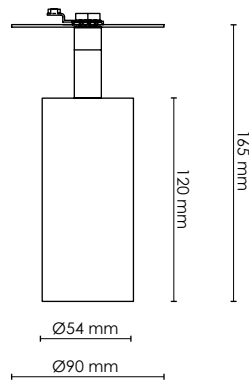

JOEY SPOT WITH PLATE - GU10

HEIGHT 165

160 EUR

BLACK / BRASS

ART.NO. 982117005

WHITE / BRASS

ART.NO. 982117002

BRONZE COLORED

ART.NO. 982117223

BRASS

ART.NO. 982117001

STEEL

ART.NO. 982117500

OPTIONAL COLOUR

CONTACT RUBN

HEIGHT 355

200 EUR

BLACK / BRASS

ART.NO. 982118005

WHITE / BRASS

ART.NO. 982118002

BRONZE COLORED

ART.NO. 982118223

BRASS

ART.NO. 982118001

STEEL

ART.NO. 982118500

OPTIONAL COLOUR

CONTACT RUBN