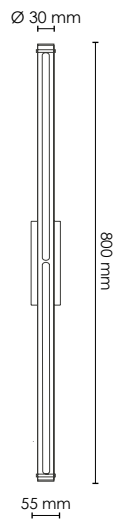

## BOLERO FLOOR

MODEL SMALL

740 EUR

**BLACK**

ART.NO. 311306005

920 EUR

**BLACK/BRASS**

ART.NO. 311305005