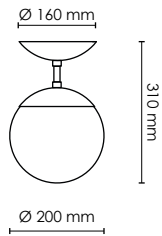

**STEEL /OPAL GLASS**

ART.NO. 232520500

MODEL Ø250

340 EUR

**BLACK/SMOKED GLASS**

ART.NO. 232525105

**BLACK/OPAL GLASS**

ART.NO. 232525005