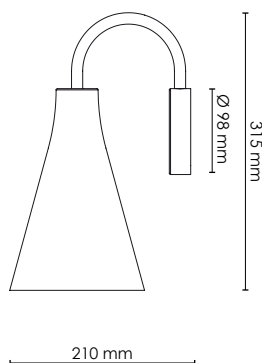

MODEL GOOSENECK
380 EUR
COPPER
ART.NO. 800217035