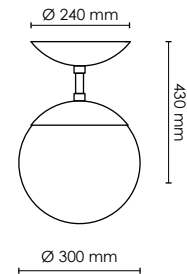

MODEL Ø300

440 EUR

BLACK/SMOKED GLASS

ART.NO. 232530105

BLACK/OPAL GLASS

ART.NO. 232530005

BRONZE COLORED/OPAL GLASS

ART.NO. 232530223

**BRONZE COLORED/
SMOKED GLASS**

ART.NO. 232530123

500 EUR

BRASS/BROWN GLASS

ART.NO. 232530201

BRASS/OPAL GLASS

ART.NO. 232530001

STEEL /OPAL GLASS

ART.NO. 232530500