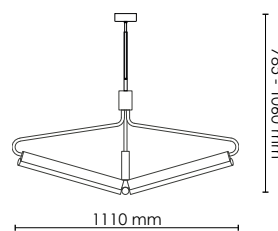

**BRONZE COLORED**

ART.NO. 914152223

1560 EUR

**BRASS**

ART.NO. 914152001

**STEEL**

ART.NO. 914152500

HEIGHT 1085-1660 telescope