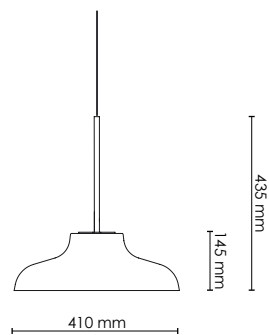

BOLERO PENDANT

MODEL SMALL

420 EUR

BLACK/BRASS

ART.NO. 311505005

WHITE/BRASS

ART.NO. 311505303

UMBRA GREY/STEEL

ART.NO. 311505026

BLACK

ART.NO. 311506005

480 EUR

STEEL

ART.NO. 311505500

MODEL MEDIUM

550 EUR

BLACK/BRASS

ART.NO. 311515005

WHITE/BRASS

ART.NO. 311515303

UMBRA GREY/STEEL

ART.NO. 311515026

BLACK

ART.NO. 311516005

690 EUR

STEEL

ART.NO. 311515500