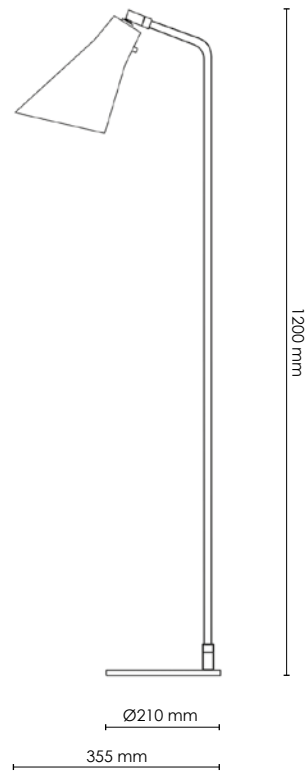

MILLER FLOOR

640 EUR

BLACK

ART.NO. 850374005

750 EUR

SILK GREY/BRASS

ART.NO. 850371110

SLATE GREY/BRASS

ART.NO. 850371125

UMBRA GREY/BRASS

ART.NO. 850371126

LIGHT SAND/BRASS

ART.NO. 850371127

BLACK/BRASS

ART.NO. 850371005

SLATE GREY/STEEL

ART.NO. 850373025

UMBRA GREY/STEEL

ART.NO. 850373026