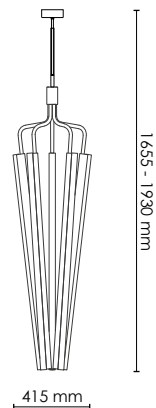

**BRASS**

ART.NO. 915151001

**STEEL**

ART.NO. 915151500

HEIGHT 1145-1420 telescope

1970 EUR

**BLACK**

ART.NO. 915152005

**BRASS**

ART.NO. 915201001

**STEEL**

ART.NO. 915201500

HEIGHT 1655-1930 telescope

3090 EUR

**BLACK**

ART.NO. 915202005

**BRONZE COLORED**

ART.NO. 915202223

3240 EUR

**BRASS**

ART.NO. 915202001

**STEEL**

ART.NO. 915202500

HEIGHT 1955-2530 telescope