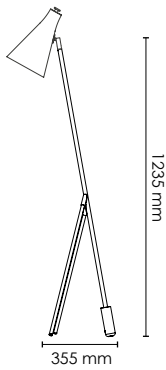

HUNTER DESK

550 EUR
BLACK GREY
ART.NO. 800111050
GREY BLUE
ART.NO. 800111015
SILK GREY
ART.NO. 800111010

HUNTER FLOOR

690 EUR
BLACK GREY
ART.NO. 800301050
GREY BLUE
ART.NO. 800301015
SILK GREY
ART.NO. 800301010

MODEL GRAND
690 EUR
BLACK GREY
ART.NO. 800311050
GREY BLUE
ART.NO. 800311015
SILK GREY
ART.NO. 800311010

HUNTER OUTDOOR

380 EUR
COPPER
ART.NO. 800215035

MODEL GOOSENECK
380 EUR
COPPER
ART.NO. 800217035