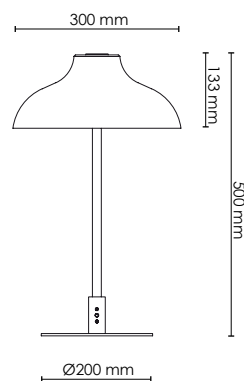

BOLERO TABLE

---

460 EUR

BLACK

ART.NO. 311116005

580 EUR

BLACK/BRASS

ART.NO. 311115005

WHITE/BRASS

ART.NO. 311115303

UMBRA GREY/STEEL

ART.NO. 311115026

690 EUR

STEEL

ART.NO. 311115500