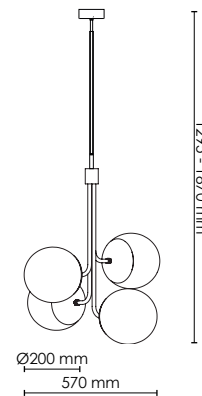

HEIGHT 1295-1870 telescope

1470 EUR

BLACK/SMOKED GLASS

ART.NO. 219113105

BLACK/OPAL GLASS

ART.NO. 219113005

BRONZE COLORED/OPAL GLASS

ART.NO. 219113223

1680 EUR

BRASS/BROWN GLASS

ART.NO. 219113201

BRASS/OPAL GLASS

ART.NO. 219113001

STEEL/ OPAL GLASS

ART.NO. 219113500