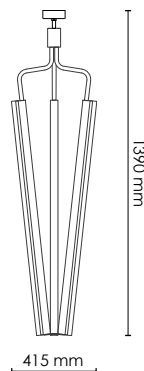

**BRASS**

ART.NO. 913201001

**STEEL**

ART.NO. 913201500

HEIGHT 1655-1930 telescope

2470 EUR

**BLACK**

ART.NO. 913202005