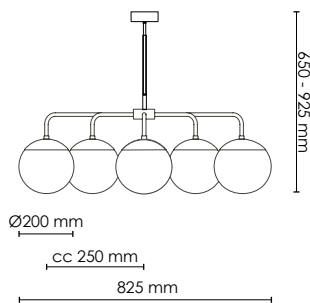

**BLACK/OPAL GLASS**

ART.NO. 218152005

1520 EUR

**BRASS/BROWN GLASS**

ART.NO. 218152201

**BRASS/OPAL GLASS**

ART.NO. 218152001

HEIGHT 950-1525 telescope