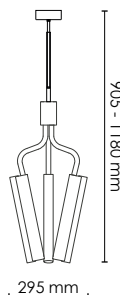

**BRASS**

ART.NO. 913131001

**STEEL**

ART.NO. 913131500

HEIGHT 905-1180 telescope

1150 EUR

**BLACK**

ART.NO. 913132005

**BRONZE COLORED**

ART.NO. 913132223

1250 EUR

**BRASS**

ART.NO. 913132001

**STEEL**

ART.NO. 913132500

HEIGHT 1205-1780 telescope