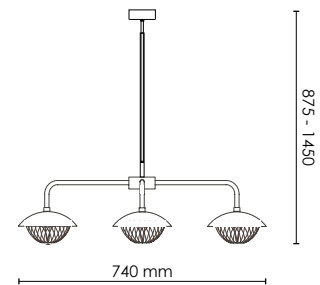

HEIGHT 875-1450 telescope

1470 EUR

BLACK/CRYSTAL GLASS

ART.NO. 655653005

BRONZE COLORED/CRYSTAL GLASS

ART.NO. 655653223

1680 EUR

BRASS/CRYSTAL GLASS

ART.NO. 655653001

STEEL/CRYSTAL GLASS

ART.NO. 655653500