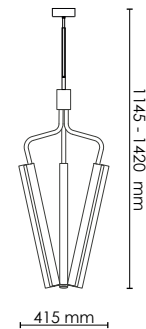

**BRASS**

ART.NO. 913151001

**STEEL**

ART.NO. 913151500

HEIGHT 1145-1420 telescope

1480 EUR

**BLACK**

ART.NO. 913152005

**BRONZE COLORED**

ART.NO. 913152223

1560 EUR

**BRASS**

ART.NO. 913152001

**STEEL**

ART.NO. 913152500

HEIGHT 1545-2020 telescope