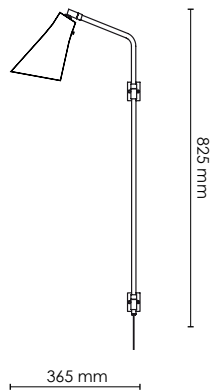

BLACK

ART.NO. 850274005