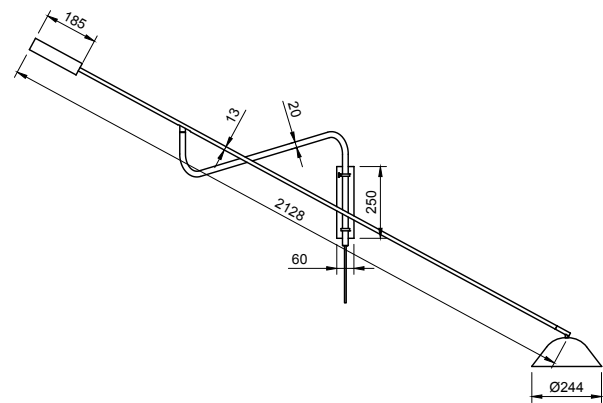

CASSIS SWING

MODEL SMALL

720 EUR

WHITE

ART.NO. 630202002

720 EUR

BLACK

ART.NO. 630202005

720 EUR

SIGNAL RED

ART.NO. 630202009

720 EUR

YELLOW

ART.NO. 630202017

720 EUR

OCEAN BLUE

ART.NO. 630202025

720 EUR

PINK

ART.NO. 630202029

MODEL LARGE

760 EUR

WHITE

ART.NO. 630201002

760 EUR

BLACK

ART.NO. 630201005

760 EUR

SIGNAL RED

ART.NO. 630201009

760 EUR

YELLOW

ART.NO. 630201017

760 EUR

OCEAN BLUE

ART.NO. 630201025

760 EUR

PINK

ART.NO. 630201029

NEW IN 2024