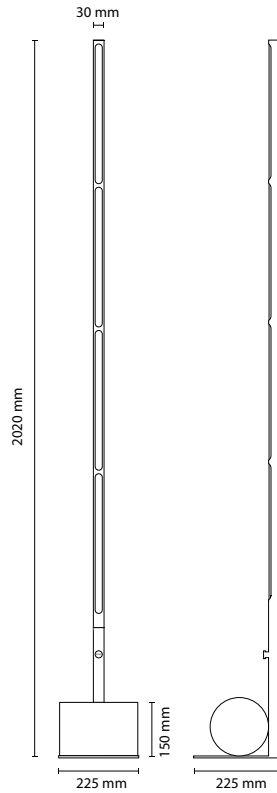

BLOOMSBURY FLOOR

910 EUR
BLACK
ART.NO. 811601005

910 EUR
BLUE
ART.NO. 811601025

910 EUR
STEEL
ART.NO. 811601500

1090 EUR
BLACK/BRASS
ART.NO. 811601001