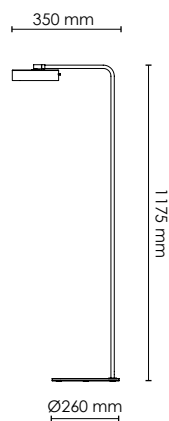

## JAMES FLOOR

---

550 EUR

**BLACK**

ART.NO. 355310005

740 EUR

**BRASS**

ART.NO. 355310001