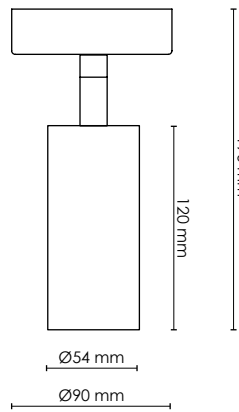

JOEY SPOT WITH CUP - GU10

HEIGHT 190

160 EUR

BLACK / BRASS

ART.NO. 982109005

WHITE / BRASS

ART.NO. 982109002

BRONZE COLORED

ART.NO. 982109223

BRASS

ART.NO. 982109001

STEEL

ART.NO. 982109500

OPTIONAL COLOUR

CONTACT RUBN

HEIGHT 380

200 EUR

BLACK / BRASS

ART.NO. 982110005

WHITE / BRASS

ART.NO. 982110002

BRONZE COLORED

ART.NO. 982110223

BRASS

ART.NO. 982110001

STEEL

ART.NO. 982110500

OPTIONAL COLOUR

CONTACT RUBN