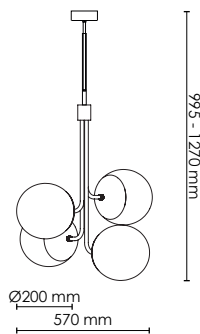

1560 EUR

**BRASS/BROWN GLASS**

ART.NO. 219112201

**BRASS/OPAL GLASS**

ART.NO. 219112001

**STEEL/ OPAL GLASS**

ART.NO. 219112500

HEIGHT 1295-1870 telescope