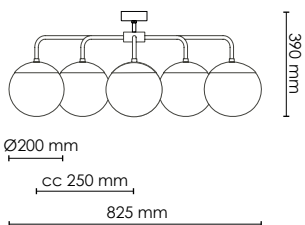

LORD 5 CHANDELIER

HEIGHT 390

1170 EUR

BLACK/SMOKED GLASS

ART.NO. 218151105

BLACK/OPAL GLASS

ART.NO. 218151005

1390 EUR

BRASS/BROWN GLASS

ART.NO. 218151201

BRASS/OPAL GLASS

ART.NO. 218151001