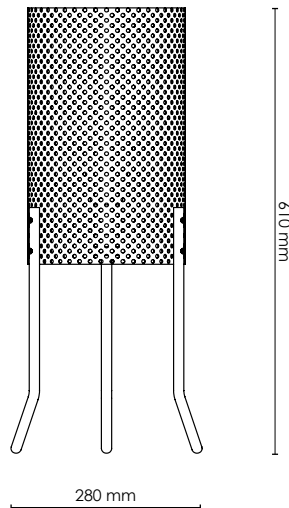

MODEL MEDIUM

470 EUR

WHITE/BRASS

ART.NO. 511164303

BLACK/BRASS

ART.NO. 511164005

BRONZE COLOURED/BLACK

ART.NO. 511164223