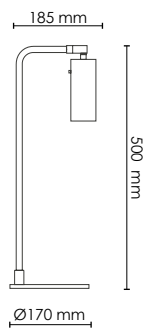

LEKTOR TABLE

---

460 EUR

BLACK

ART.NO. 450121005

BLACK/BRASS

ART.NO. 450120005

WHITE/BRASS

ART.NO. 450120002

560 EUR

BRASS

ART.NO. 450120001

STEEL

ART.NO. 450120500