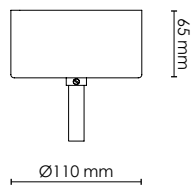

CEILING CUP

MODEL Ø110 x 65 MM

50 EUR

WHITE

ART.NO. 900120002

BLACK

ART.NO. 900120005

BRONZE COLORED

ART.NO. 900120223

60 EUR

BRASS

ART.NO. 900120001

STEEL

ART.NO. 900120500