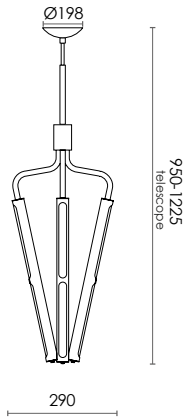

**BRASS**

ART.NO. 916151001

**STEEL**

ART.NO. 916151500

HEIGHT 785-1060 telescope

1970 EUR

**BLACK**

ART.NO. 916152005

## ARCHANGEL 3 415 CHANDELIER

HEIGHT 950-1225 telescope

950 EUR

**BLACK**

ART.NO. 813104005

1250 EUR

**BRASS**

ART.NO. 813104001

HEIGHT 1250-1825 telescope

950 EUR

**BLACK**

ART.NO. 813105005

1250 EUR

**BRASS**

ART.NO. 813105001

**NEW IN 2023**