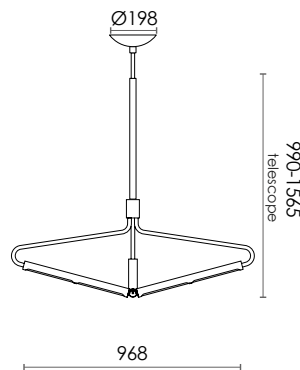

## ARCHANGEL 3 WIDE 415 CHANDELIER

HEIGHT 690-965 telescope

1150 EUR

**BLACK**

ART.NO. 814104005

1550 EUR

**BRASS**

ART.NO. 814104001

HEIGHT 990-1565 telescope

1200 EUR

**BLACK**

ART.NO. 814105005

1600 EUR

**BRASS**

ART.NO. 814105001

NEW IN 2023

# ARCHANGEL 5 WIDE 415 CHANDELIER

HEIGHT 690-965 telescope

1450 EUR

**BLACK**

ART.NO. 816104005

2000 EUR

**BRASS**

ART.NO. 816104001