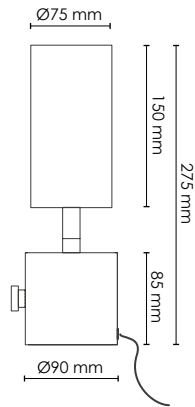

JOEY SPOT TABLE

330 EUR

BLACK

ART.NO. 340101005

BRONZE COLORED

ART.NO. 340101223

370 EUR

BRASS

ART.NO. 340101001

STEEL

ART.NO. 340101500