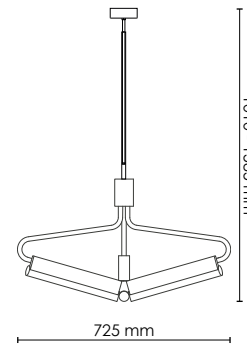

HEIGHT 1010-1585 telescope

1250 EUR

BLACK

ART.NO. 914133005

BRONZE COLORED

ART.NO. 914133223

1350 EUR

BRASS

ART.NO. 914133001

STEEL

ART.NO. 914133500