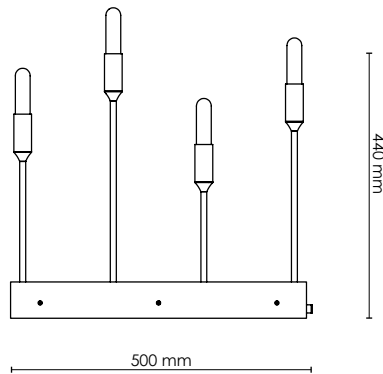

ASTORIA TABLE

---

580 EUR

BRASS

ART.NO. 200110001