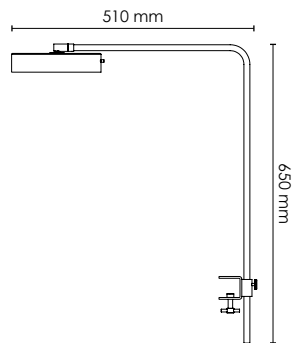

## JAMES DESK/CLIP

---

420 EUR

**BLACK**

ART.NO. 355140005

550 EUR

**BRASS**

ART.NO. 355113001