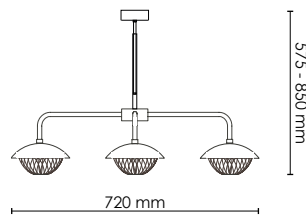

**BRONZE COLORED/CRYSTAL GLASS**

ART.NO. 655652223

1560 EUR

**BRASS/CRYSTAL GLASS**

ART.NO. 655652001

**STEEL/CRYSTAL GLASS**

ART.NO. 655652500

HEIGHT 875-1450 telescope