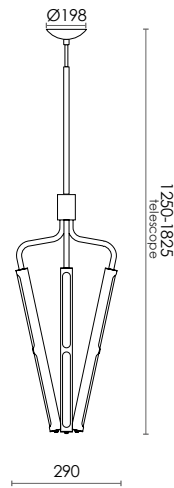

**BRASS**

ART.NO. 916151001

**STEEL**

ART.NO. 916151500

HEIGHT 785-1060 telescope

1970 EUR

**BLACK**

ART.NO. 916152005

## ARCHANGEL 3 415 CHANDELIER

HEIGHT 950-1225 telescope

950 EUR

**BLACK**

ART.NO. 813104005

1250 EUR

**BRASS**

ART.NO. 813104001

HEIGHT 1250-1825 telescope

950 EUR

**BLACK**

ART.NO. 813105005

1250 EUR

**BRASS**

ART.NO. 813105001

**NEW IN 2023**