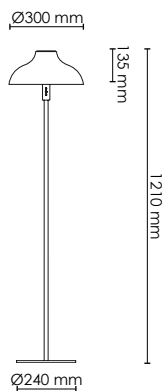

BLOOMSBURY WALL

730 EUR

BLACK

ART.NO. 811361005 WITH CABLE

ART.NO. 811363005 DIRECT MOUNT

BRONZE COLORED

ART.NO. 811361223 WITH CABLE

ART.NO. 811363223 DIRECT MOUNT

790 EUR

BRASS

ART.NO. 811361001 WITH CABLE

ART.NO. 811363001 DIRECT MOUNT

STEEL

ART.NO. 811361500 WITH CABLE

ART.NO. 811363500 DIRECT MOUNT

BOLERO FLOOR

MODEL SMALL

740 EUR

BLACK

ART.NO. 311306005

920 EUR

BLACK/BRASS

ART.NO. 311305005

WHITE/BRASS

ART.NO. 311305303

UMBRA GREY/STEEL

ART.NO. 311305026

1020 EUR

STEEL

ART.NO. 311305500

MODEL SMALL W. TABLE

830 EUR

BLACK

ART.NO. 311325005

MODEL MEDIUM

830 EUR

BLACK

ART.NO. 311316005

1020 EUR

BLACK/BRASS

ART.NO. 311315005

WHITE/BRASS

ART.NO. 311315303

UMBRA GREY/STEEL

ART.NO. 311315026

MODEL MEDIUM W. TABLE

1020 EUR

BLACK

ART.NO. 311335005