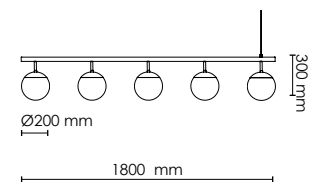

## LORD 1 CEILING / WALL

MODEL Ø200

250 EUR

**BLACK/SMOKED GLASS**

ART.NO. 232520105

**BLACK/OPAL GLASS**

ART.NO. 232520005

**BRONZE COLORED/OPAL GLASS**