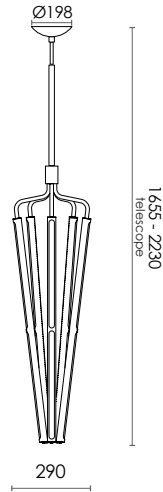

**BRASS**

ART.NO. 916151001

**STEEL**

ART.NO. 916151500

HEIGHT 785-1060 telescope

1970 EUR

**BLACK**

ART.NO. 916152005

## ARCHANGEL 5 815 CHANDELIER

HEIGHT 1355-1630 telescope

1550 EUR

**BLACK**

ART.NO. 815108005

2200 EUR

**BRASS**

ART.NO. 815108001

HEIGHT 1655-2230 telescope

1600 EUR

**BLACK**

ART.NO. 815109005

2250 EUR

**BRASS**

ART.NO. 815109001

NEW IN 2023

## ARCHANGEL 3 WIDE 415 CHANDELIER

HEIGHT 690-965 telescope

1150 EUR

**BLACK**

ART.NO. 814104005

1550 EUR

**BRASS**

ART.NO. 814104001