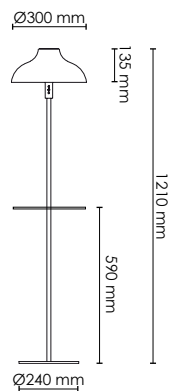

BLOOMSBURY WALL

730 EUR

BLACK

ART.NO. 811361005 WITH CABLE

ART.NO. 811363005 DIRECT MOUNT

BRONZE COLORED

ART.NO. 811361223 WITH CABLE

ART.NO. 811363223 DIRECT MOUNT

790 EUR

BRASS

ART.NO. 811361001 WITH CABLE

ART.NO. 811363001 DIRECT MOUNT

STEEL

ART.NO. 811361500 WITH CABLE

ART.NO. 811363500 DIRECT MOUNT

BOLERO FLOOR

MODEL SMALL

740 EUR

BLACK

ART.NO. 311306005

920 EUR

BLACK/BRASS

ART.NO. 311305005

WHITE/BRASS

ART.NO. 311305303

UMBRA GREY/STEEL

ART.NO. 311305026

1020 EUR

STEEL

ART.NO. 311305500

MODEL SMALL W. TABLE

830 EUR

BLACK

ART.NO. 311325005

MODEL MEDIUM

830 EUR

BLACK

ART.NO. 311316005

1020 EUR

BLACK/BRASS

ART.NO. 311315005

WHITE/BRASS

ART.NO. 311315303

UMBRA GREY/STEEL

ART.NO. 311315026

MODEL MEDIUM W. TABLE

1020 EUR

BLACK

ART.NO. 311335005