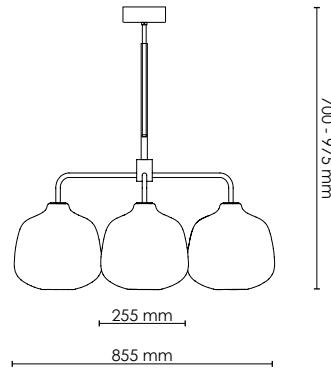

HEIGHT 700-975 telescope

1040 EUR

BRASS/OPAL GLASS

ART.NO. 216132001

STEEL/OPAL GLASS

ART.NO. 216132500