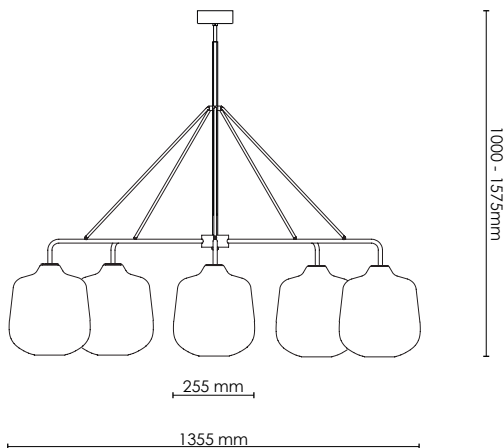

## HOLBORN 5 CHANDELIER

HEIGHT 1000-1575 telescope

3220 EUR

**BRASS/OPAL GLASS**

ART.NO. 216151001