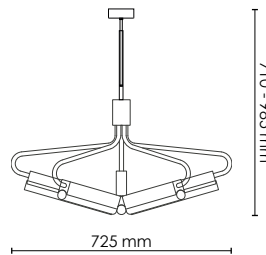

**BRONZE COLORED**

ART.NO. 916132223

1870 EUR

**BRASS**

ART.NO. 916132001

**STEEL**

ART.NO. 916132500

HEIGHT 1010-1585 telescope