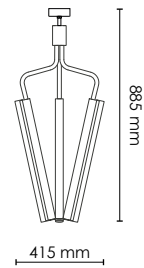

**BRASS**

ART.NO. 913151001

**STEEL**

ART.NO. 913151500

HEIGHT 1145-1420 telescope

1480 EUR

**BLACK**

ART.NO. 913152005