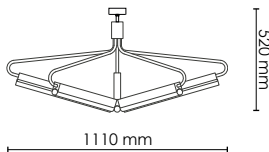

ANGEL 5 500 WIDE CHANDELIER

HEIGHT 520

1780 EUR

BLACK

ART.NO. 916151005

BRONZE COLORED

ART.NO. 916151223

1970 EUR

BRASS

ART.NO. 916151001

STEEL

ART.NO. 916151500