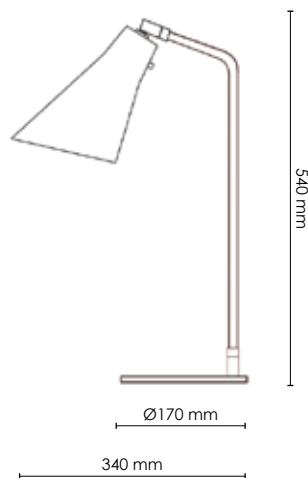

MILLER TABLE

460 EUR

BLACK

ART.NO. 850174005

550 EUR

SILK GREY/BRASS

ART.NO. 850171110

SLATE GREY/BRASS

ART.NO. 850171125

UMBRA GREY/BRASS

ART.NO. 850171126

LIGHT SAND/BRASS

ART.NO. 850171127

BLACK/BRASS

ART.NO. 850171005

SLATE GREY/STEEL

ART.NO. 850173025

UMBRA GREY/STEEL

ART.NO. 850173026