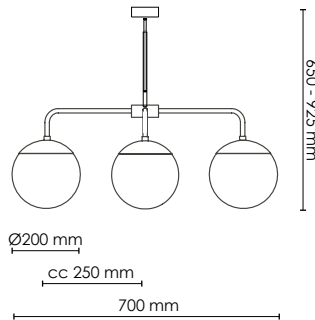

**BLACK/OPAL GLASS**

ART.NO. 218132005

1160 EUR

**BRASS/BROWN GLASS**

ART.NO. 218132201

**BRASS/OPAL GLASS**

ART.NO. 218132001

HEIGHT 950-1525 telescope