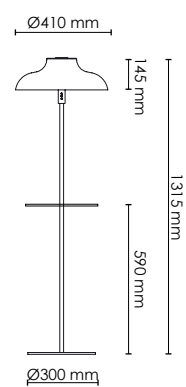

BLOOMSBURY WALL

730 EUR

BLACK

ART.NO. 811361005 WITH CABLE

ART.NO. 811363005 DIRECT MOUNT

BRONZE COLORED

ART.NO. 811361223 WITH CABLE

ART.NO. 811363223 DIRECT MOUNT

790 EUR

BRASS

ART.NO. 811361001 WITH CABLE

ART.NO. 811363001 DIRECT MOUNT

STEEL

ART.NO. 811361500 WITH CABLE

ART.NO. 811363500 DIRECT MOUNT

BOLERO FLOOR

MODEL SMALL

740 EUR

BLACK

ART.NO. 311306005

920 EUR

BLACK/BRASS

ART.NO. 311305005

WHITE/BRASS

ART.NO. 311305303

UMBRA GREY/STEEL

ART.NO. 311305026

1020 EUR

STEEL

ART.NO. 311305500

MODEL SMALL W. TABLE

830 EUR

BLACK

ART.NO. 311325005

MODEL MEDIUM

830 EUR

BLACK

ART.NO. 311316005

1020 EUR

BLACK/BRASS

ART.NO. 311315005

WHITE/BRASS

ART.NO. 311315303

UMBRA GREY/STEEL

ART.NO. 311315026

MODEL MEDIUM W. TABLE

1020 EUR

BLACK

ART.NO. 311335005