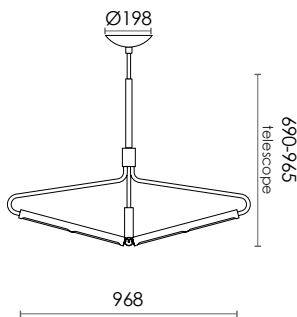

HEIGHT 990-1565 telescope

1200 EUR

**BLACK**

ART.NO. 814105005

1600 EUR

**BRASS**

ART.NO. 814105001

NEW IN 2023