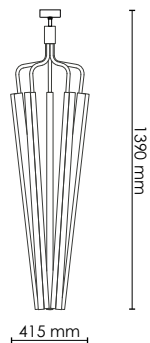

## ANGEL 5 1000 CHANDELIER

HEIGHT 1390

2900 EUR

**BLACK**

ART.NO. 915201005

**BRONZE COLORED**

ART.NO. 915201223

3090 EUR

**BRASS**

ART.NO. 915201001

**STEEL**

ART.NO. 915201500

HEIGHT 1655-1930 telescope

3090 EUR

**BLACK**

ART.NO. 915202005