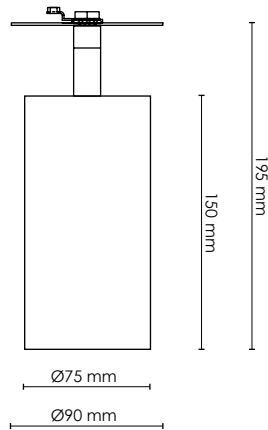

ART.NO. 982121223

**BRASS**

ART.NO. 982121001

**STEEL**

ART.NO. 982121500

**OPTIONAL COLOUR**

CONTACT RUBN

HEIGHT 385