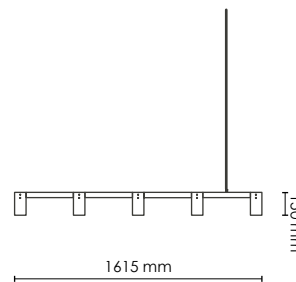

KENNEDY CHANDELIER

1820 EUR

BLACK

ART.NO. 375400005

BRONZE COLORED

ART.NO. 375400223

2440 EUR

STEEL

ART.NO. 375400500

3090 EUR

BRASS

ART.NO. 375400001

LONG KENNEDY PENDANT

MODEL 3

650 EUR

BLACK

ART.NO. 375513005

BRONZE COLORED

ART.NO. 375513223

750 EUR

STEEL

ART.NO. 375513500

MODEL 4

870 EUR

BLACK

ART.NO. 375514005

BRONZE COLORED

ART.NO. 375514223

990 EUR

STEEL

ART.NO. 375514500

MODEL 5

1130 EUR

BLACK

ART.NO. 375515005

BRONZE COLORED

ART.NO. 375515223

1270 EUR

STEEL

ART.NO. 375515500

MODEL 6

1350 EUR

BLACK

ART.NO. 375516005

BRONZE COLORED

ART.NO. 375516223

1490 EUR

STEEL

ART.NO. 375516500