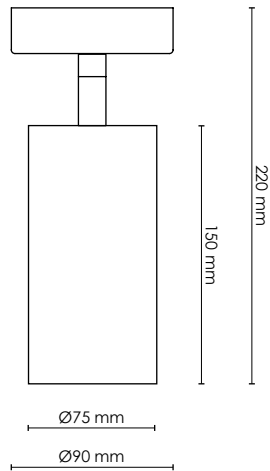

JOEY SPOT WITH CUP - E27

HEIGHT 220

200 EUR

BLACK / BRASS

ART.NO. 982113005

WHITE / BRASS

ART.NO. 982113002

BRONZE COLORED

ART.NO. 982113223

BRASS

ART.NO. 982113001

STEEL

ART.NO. 982113500

OPTIONAL COLOUR

CONTACT RUBN

HEIGHT 410

250 EUR

BLACK / BRASS

ART.NO. 982114005

WHITE / BRASS

ART.NO. 982114002

BRONZE COLORED

982114223

BRASS

ART.NO. 982114001

STEEL

ART.NO. 982114500

OPTIONAL COLOUR

CONTACT RUBN