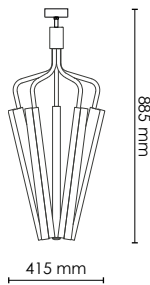

**BRASS**

ART.NO. 915151001

**STEEL**

ART.NO. 915151500

HEIGHT 1145-1420 telescope

1970 EUR

**BLACK**

ART.NO. 915152005