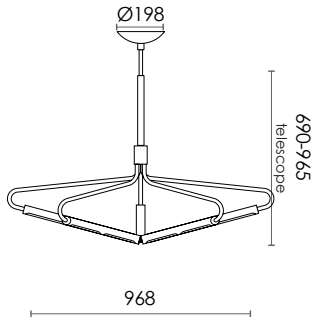

HEIGHT 990-1565 telescope

1200 EUR

**BLACK**

ART.NO. 814105005

1600 EUR

**BRASS**

ART.NO. 814105001

NEW IN 2023

# ARCHANGEL 5 WIDE 415 CHANDELIER

HEIGHT 690-965 telescope

1450 EUR

**BLACK**

ART.NO. 816104005

2000 EUR

**BRASS**

ART.NO. 816104001

HEIGHT 990-1565 telescope

1450 EUR

**BLACK**

ART.NO. 816105005

2050 EUR

**BRASS**

ART.NO. 816105001

**NEW IN 2023**