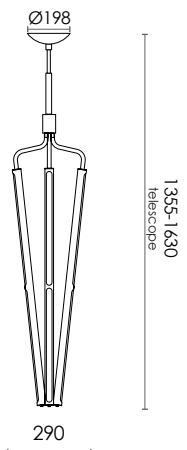

**BRASS**

ART.NO. 916151001

**STEEL**

ART.NO. 916151500

HEIGHT 785-1060 telescope

1970 EUR

**BLACK**

ART.NO. 916152005

HEIGHT 1655 - 2230 telescope

1150 EUR

**BLACK**

ART.NO. 813109005

1600 EUR

**BRASS**

ART.NO. 813109001

**NEW IN 2023**

## ARCHANGEL 5 815 CHANDELIER

HEIGHT 1355-1630 telescope

1550 EUR

**BLACK**

ART.NO. 815108005

2200 EUR

**BRASS**

ART.NO. 815108001