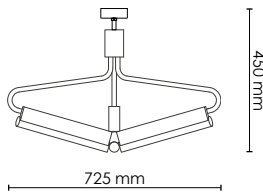

ANGEL 3 300 WIDE CHANDELIER

HEIGHT 450

1030 EUR

BLACK

ART.NO. 914131005

BRONZE COLORED

ART.NO. 914131223

1100 EUR

BRASS

ART.NO. 914131001

STEEL

ART.NO. 914131500