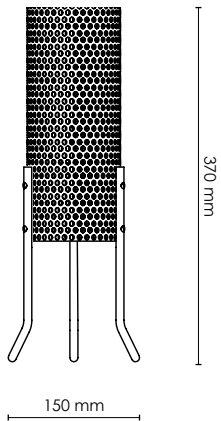

MODEL SMALL

300 EUR

WHITE/BRASS

ART.NO. 511161303

BLACK/BRASS

ART.NO. 511161005

BRONZE COLOURED/BLACK

ART.NO. 511161223