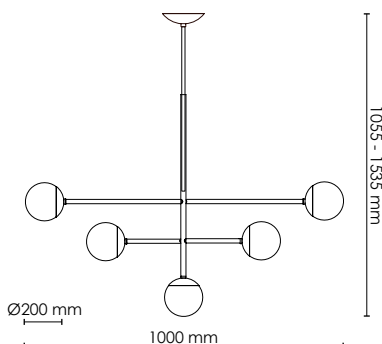

LORD DIVA

HEIGHT 1055-1535 telescope

1720 EUR

BLACK/SMOKED GLASS

ART.NO. 233520105

BLACK/OPAL GLASS

ART.NO. 233520005

BRONZE COLORED/OPAL GLASS

ART.NO. 233520223

1990 EUR

BRASS/BROWN GLASS

ART.NO. 233520201

BRASS/OPAL GLASS

ART.NO. 233520001

STEEL/ OPAL GLASS

ART.NO. 233520500