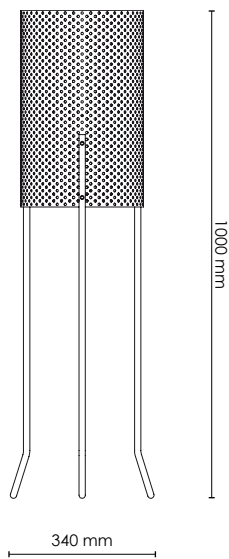

VOUGE TRIPOD FLOOR

690 EUR

WHITE/BRASS

ART.NO. 511377303

BLACK/BRASS

ART.NO. 511377005

BRONZE COLOURED/BLACK

ART.NO. 511377223