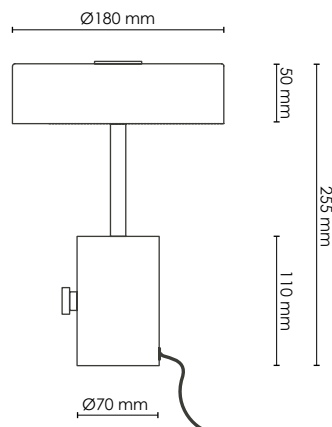

JOEY TABLE

420 EUR

BLACK

ART.NO. 340201005

BRASS

ART.NO. 340201001

BRONZE COLORED

ART.NO. 340201223

STEEL

ART.NO. 340201500