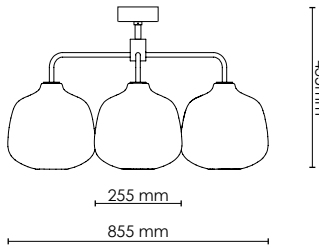

## HOLBORN 3 CHANDELIER

HEIGHT 435

920 EUR

**BRASS/OPAL GLASS**

ART.NO. 216131001

**STEEL/OPAL GLASS**

ART.NO. 216131500

HEIGHT 700-975 telescope