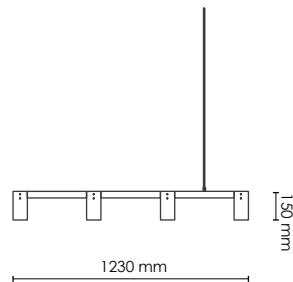

KENNEDY CHANDELIER

1820 EUR

BLACK

ART.NO. 375400005

BRONZE COLORED

ART.NO. 375400223

2440 EUR

STEEL

ART.NO. 375400500

3090 EUR

BRASS

ART.NO. 375400001

LONG KENNEDY PENDANT

MODEL 3

650 EUR

BLACK

ART.NO. 375513005

BRONZE COLORED

ART.NO. 375513223

750 EUR

STEEL

ART.NO. 375513500

MODEL 4

870 EUR

BLACK

ART.NO. 375514005

BRONZE COLORED

ART.NO. 375514223

990 EUR

STEEL

ART.NO. 375514500

MODEL 5

1130 EUR

BLACK

ART.NO. 375515005

BRONZE COLORED

ART.NO. 375515223

1270 EUR

STEEL

ART.NO. 375515500

MODEL 6

1350 EUR

BLACK

ART.NO. 375516005

BRONZE COLORED

ART.NO. 375516223

1490 EUR

STEEL

ART.NO. 375516500