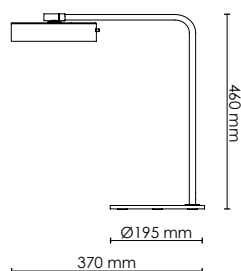

## JAMES TABLE

---

420 EUR

**BLACK**

ART.NO. 355150005

550 EUR

**BRASS**

ART.NO. 355150001