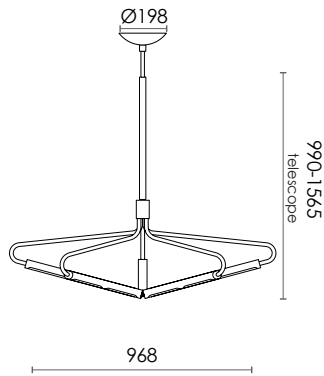

# ARCHANGEL 5 WIDE 415 CHANDELIER

HEIGHT 690-965 telescope

1450 EUR

**BLACK**

ART.NO. 816104005

2000 EUR

**BRASS**

ART.NO. 816104001

HEIGHT 990-1565 telescope

1450 EUR

**BLACK**

ART.NO. 816105005

2050 EUR

**BRASS**

ART.NO. 816105001

**NEW IN 2023**