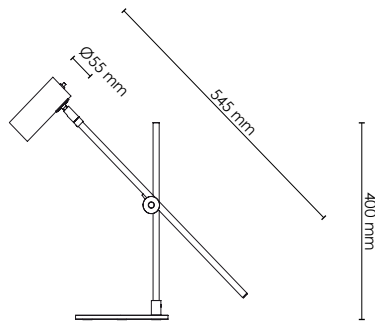

LEKTOR DESK

---

460 EUR

BLACK

ART.NO. 450115005

BLACK/BRASS

ART.NO. 450110005

WHITE/BRASS

ART.NO. 450110002

600 EUR

BRASS

ART.NO. 450115001

STEEL

ART.NO. 450115500

LEKTOR FLOOR

---

560 EUR

BLACK

ART.NO. 450311005

BLACK/BRASS

ART.NO. 450310005

WHITE/BRASS

ART.NO. 450310002

690 EUR

BRASS

ART.NO. 450310001

STEEL

ART.NO. 450311500

LEKTOR TABLE

---

460 EUR

BLACK

ART.NO. 450121005

BLACK/BRASS

ART.NO. 450120005

WHITE/BRASS

ART.NO. 450120002

560 EUR

BRASS

ART.NO. 450120001

STEEL

ART.NO. 450120500