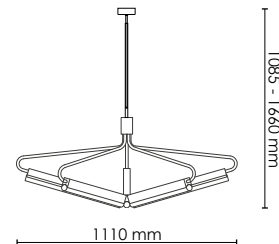

HEIGHT 1085-1660 telescope

2140 EUR

BLACK

ART.NO. 916153005

BRONZE COLORED

ART.NO. 916153223

2270 EUR

BRASS

ART.NO. 916153001

STEEL

ART.NO. 916153500