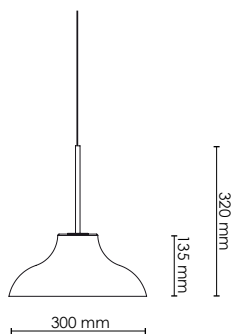

BOLERO PENDANT

MODEL SMALL

420 EUR

BLACK/BRASS

ART.NO. 311505005

WHITE/BRASS

ART.NO. 311505303

UMBRA GREY/STEEL

ART.NO. 311505026

BLACK

ART.NO. 311506005

480 EUR

STEEL

ART.NO. 311505500

MODEL MEDIUM

550 EUR

BLACK/BRASS

ART.NO. 311515005

WHITE/BRASS

ART.NO. 311515303

UMBRA GREY/STEEL

ART.NO. 311515026

BLACK

ART.NO. 311516005

690 EUR

STEEL

ART.NO. 311515500