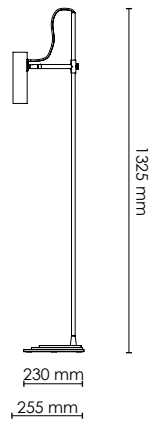

NOMAD FLOOR

---

750 EUR

BLACK/BRASS DETAILS

ART.NO. 400300005

WHITE/BRASS DETAILS

ART.NO. 400300002

SILK GREY/BRASS DETAILS

ART.NO. 400300010

BLACK

ART.NO. 400302005