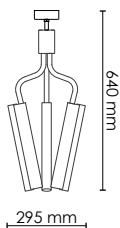

**BRASS**

ART.NO. 913131001

**STEEL**

ART.NO. 913131500

HEIGHT 905-1180 telescope

1150 EUR

**BLACK**

ART.NO. 913132005