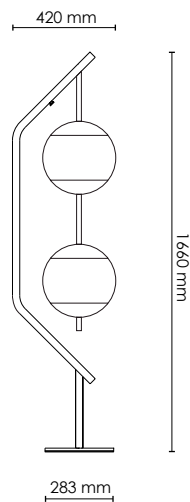

MONROE FLOOR

2500 EUR

BRASS/OPAL GLASS

ART.NO. 580822001

2500 EUR

BRASS/BROWN GLASS

ART.NO. 580822201

2140 EUR

BLACK/SMOKED GLASS

ART.NO. 580822105

2140 EUR

BLACK/OPAL GLASS

ART.NO. 580822005