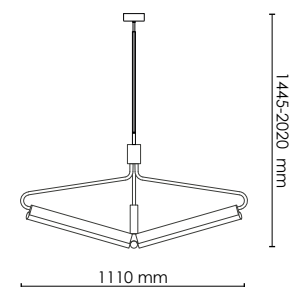

HEIGHT 1085-1660 telescope

1610 EUR

BLACK

ART.NO. 914153005

BRONZE COLORED

ART.NO. 914153223

1680 EUR

BRASS

ART.NO. 914153001

STEEL

ART.NO. 914153500