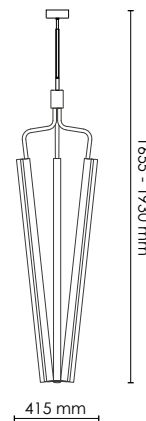

**BRASS**

ART.NO. 913201001

**STEEL**

ART.NO. 913201500

HEIGHT 1655-1930 telescope

2470 EUR

**BLACK**

ART.NO. 913202005

**BRONZE COLORED**

ART.NO. 913202223

2620 EUR

**BRASS**

ART.NO. 913202001

**STEEL**

ART.NO. 913202500

HEIGHT 1955-2530 telescope