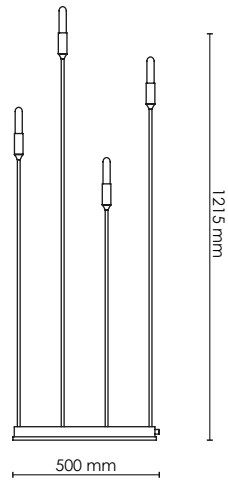

ASTORIA FLOOR

---

740 EUR

BRASS/MAT BLACK

ART.NO. 200310001