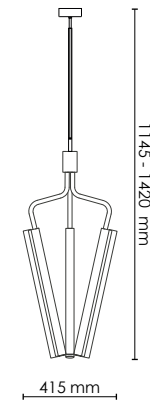

HEIGHT 1545-2020 telescope

1610 EUR

BLACK

ART.NO. 913153005

BRONZE COLORED

ART.NO. 913153223

1680 EUR

BRASS

ART.NO. 913153001

STEEL

ART.NO. 913153500