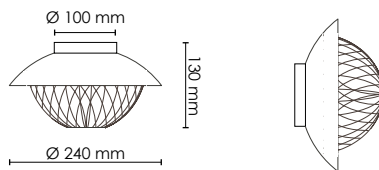

GRACE CEILING/WALL

---

320 EUR

BLACK/CRYSTAL GLASS

ART.NO. 655250005

BRONZE COLORED/CRYSTAL GLASS

ART.NO. 655250223

370 EUR

BRASS/CRYSTAL GLASS

ART.NO. 655250001

STEEL/CRYSTAL GLASS

ART.NO. 655250500