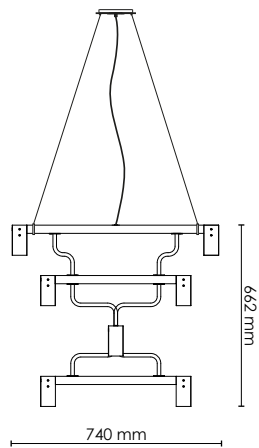

KENNEDY CHANDELIER

1820 EUR

BLACK

ART.NO. 375400005

BRONZE COLORED

ART.NO. 375400223

2440 EUR

STEEL

ART.NO. 375400500

3090 EUR

BRASS

ART.NO. 375400001

LONG KENNEDY PENDANT

MODEL 3

650 EUR

BLACK

ART.NO. 375513005

BRONZE COLORED

ART.NO. 375513223

750 EUR

STEEL

ART.NO. 375513500

MODEL 4

870 EUR

BLACK

ART.NO. 375514005

BRONZE COLORED

ART.NO. 375514223

990 EUR

STEEL

ART.NO. 375514500

MODEL 5

1130 EUR

BLACK

ART.NO. 375515005

BRONZE COLORED

ART.NO. 375515223

1270 EUR

STEEL

ART.NO. 375515500

MODEL 6

1350 EUR

BLACK

ART.NO. 375516005

BRONZE COLORED

ART.NO. 375516223

1490 EUR

STEEL

ART.NO. 375516500