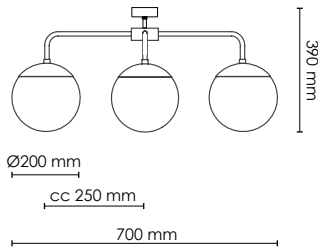

LORD 3 CHANDELIER

HEIGHT 390

910 EUR

BLACK/SMOKED GLASS

ART.NO. 218131105

BLACK/OPAL GLASS

ART.NO. 218131005

1120 EUR

BRASS/BROWN GLASS

ART.NO. 218131201

BRASS/OPAL GLASS

ART.NO. 218131001