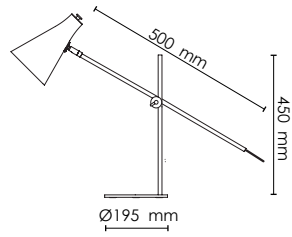

HUNTER DESK

550 EUR
BLACK GREY
ART.NO. 800111050
GREY BLUE
ART.NO. 800111015
SILK GREY
ART.NO. 800111010

HUNTER FLOOR

690 EUR
BLACK GREY
ART.NO. 800301050
GREY BLUE
ART.NO. 800301015
SILK GREY
ART.NO. 800301010

MODEL GRAND
690 EUR
BLACK GREY
ART.NO. 800311050
GREY BLUE
ART.NO. 800311015
SILK GREY
ART.NO. 800311010