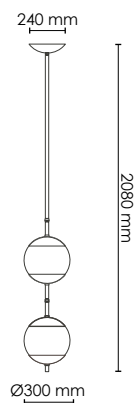

BRASS/OPAL GLASS

ART.NO. 580602001