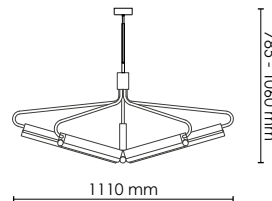

**BRONZE COLORED**

ART.NO. 916152223

2140 EUR

**BRASS**

ART.NO. 916152001

**STEEL**

ART.NO. 916152500

HEIGHT 1085-1660 telescope