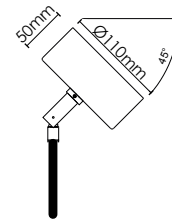

MODEL ANGLED Ø110 x 50 MM

60 EUR

WHITE

ART.NO. 900124002

BLACK

ART.NO. 900124005

BRONZE COLORED

ART.NO. 900124223

70 EUR

BRASS

ART.NO. 900124001

STEEL

ART.NO. 900124500