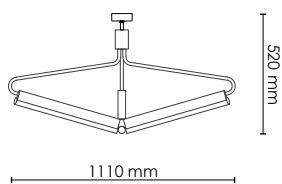

ANGEL 3 500 WIDE CHANDELIER

HEIGHT 520

1350 EUR

BLACK

ART.NO. 914151005

BRONZE COLORED

ART.NO. 914151223

1410 EUR

BRASS

ART.NO. 914151001

STEEL

ART.NO. 914151500