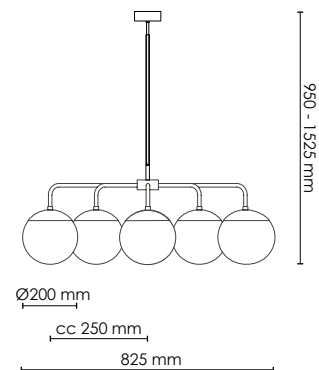

HEIGHT 950-1525 telescope

1400 EUR

BLACK/SMOKED GLASS

ART.NO. 218153105

BLACK/OPAL GLASS

ART.NO. 218153005

1620 EUR

BRASS/BROWN GLASS

ART.NO. 218153201

BRASS/OPAL GLASS

ART.NO. 218153001