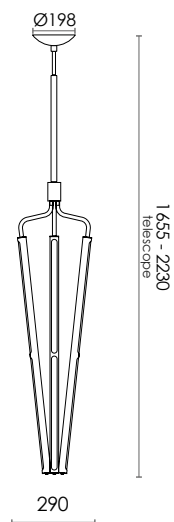

**BRASS**

ART.NO. 916151001

**STEEL**

ART.NO. 916151500

HEIGHT 785-1060 telescope

1970 EUR

**BLACK**

ART.NO. 916152005

**BRONZE COLORED**

ART.NO. 916152223

2140 EUR

**BRASS**

ART.NO. 916152001

**STEEL**

ART.NO. 916152500

HEIGHT 1085-1660 telescope

HEIGHT 1655 - 2230 telescope

1150 EUR

**BLACK**

ART.NO. 813109005

1600 EUR

**BRASS**

ART.NO. 813109001

**NEW IN 2023**

## ARCHANGEL 5 815 CHANDELIER

HEIGHT 1355-1630 telescope

1550 EUR

**BLACK**

ART.NO. 815108005

2200 EUR

**BRASS**

ART.NO. 815108001