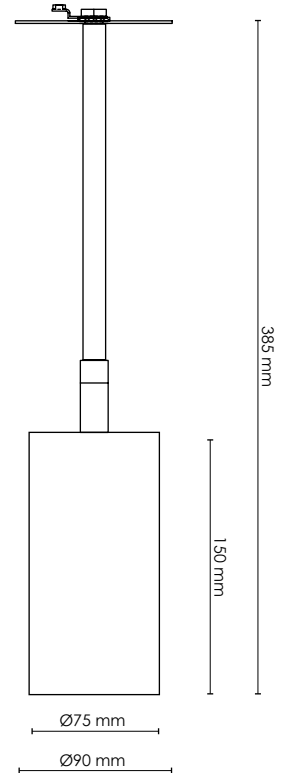

HEIGHT 385

250 EUR

BLACK / BRASS

ART.NO. 982122005

WHITE / BRASS

ART.NO. 982122002

BRONZE COLORED

ART.NO. 982122223

BRASS

ART.NO. 982122001

STEEL

ART.NO. 982122500

OPTIONAL COLOUR

CONTACT RUBN