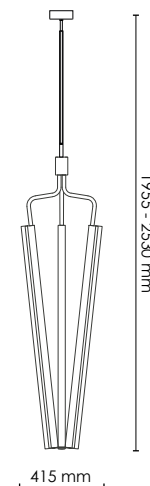

HEIGHT 1955-2530 telescope

2590 EUR

BLACK

ART.NO. 913203005

BRONZE COLORED

ART.NO. 913203223

2740 EUR

BRASS

ART.NO. 913203001

STEEL

ART.NO. 913203500