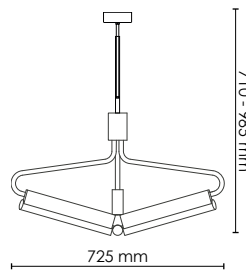

**BRONZE COLORED**

ART.NO. 914132223

1180 EUR

**BRASS**

ART.NO. 914132001

**STEEL**

ART.NO. 914132500

HEIGHT 1010-1585 telescope