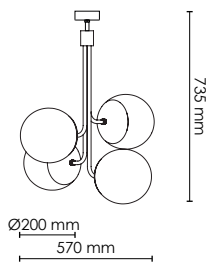

HEIGHT 995-1270 telescope

1350 EUR

**BLACK/SMOKED GLASS**

ART.NO. 219112105

**BLACK/OPAL GLASS**

ART.NO. 219112005

**BRONZE COLORED/OPAL GLASS**

ART.NO. 219112223