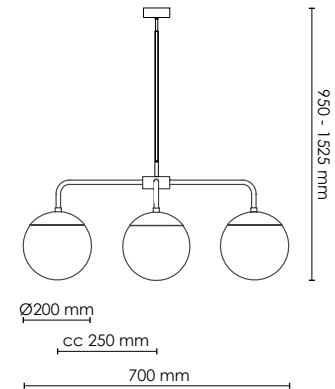

HEIGHT 950-1525 telescope

1120 EUR

BLACK/SMOKED GLASS

ART.NO. 218133105

BLACK/OPAL GLASS

ART.NO. 218133005

1220 EUR

BRASS/BROWN GLASS

ART.NO. 218133201

BRASS/OPAL GLASS

ART.NO. 218133001