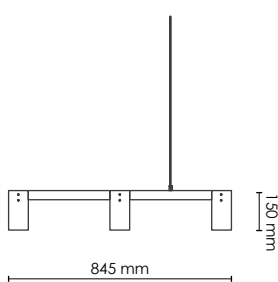

KENNEDY CHANDELIER

1820 EUR

BLACK

ART.NO. 375400005

BRONZE COLORED

ART.NO. 375400223

2440 EUR

STEEL

ART.NO. 375400500

3090 EUR

BRASS

ART.NO. 375400001

LONG KENNEDY PENDANT

MODEL 3

650 EUR

BLACK

ART.NO. 375513005

BRONZE COLORED

ART.NO. 375513223

750 EUR

STEEL

ART.NO. 375513500

MODEL 4

870 EUR

BLACK

ART.NO. 375514005

BRONZE COLORED

ART.NO. 375514223

990 EUR

STEEL

ART.NO. 375514500

MODEL 5

1130 EUR

BLACK

ART.NO. 375515005

BRONZE COLORED

ART.NO. 375515223

1270 EUR

STEEL

ART.NO. 375515500

MODEL 6

1350 EUR

BLACK

ART.NO. 375516005

BRONZE COLORED

ART.NO. 375516223

1490 EUR

STEEL

ART.NO. 375516500