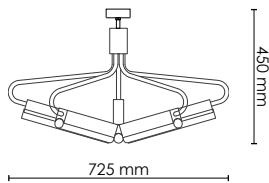

ANGEL 5 300 WIDE CHANDELIER

HEIGHT 450

1470 EUR

BLACK

ART.NO. 916131005

BRONZE COLORED

ART.NO. 916131223

1640 EUR

BRASS

ART.NO. 916131001

STEEL

ART.NO. 916131500