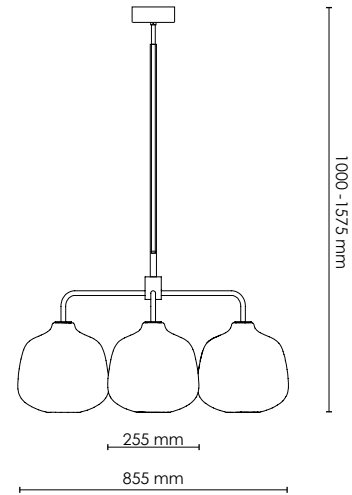

HEIGHT 1000-1575 telescope

1120 EUR

BRASS/OPAL GLASS

ART.NO. 216133001

STEEL/OPAL GLASS

ART.NO. 216133500