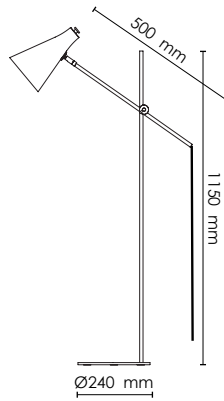

HUNTER DESK

550 EUR
BLACK GREY
ART.NO. 800111050
GREY BLUE
ART.NO. 800111015
SILK GREY
ART.NO. 800111010

HUNTER FLOOR

690 EUR
BLACK GREY
ART.NO. 800301050
GREY BLUE
ART.NO. 800301015
SILK GREY
ART.NO. 800301010

MODEL GRAND
690 EUR
BLACK GREY
ART.NO. 800311050
GREY BLUE
ART.NO. 800311015
SILK GREY
ART.NO. 800311010

HUNTER OUTDOOR

380 EUR
COPPER
ART.NO. 800215035

MODEL GOOSENECK
380 EUR
COPPER
ART.NO. 800217035