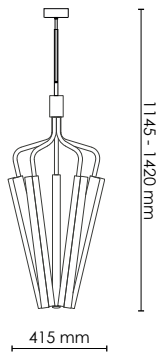

**BRASS**

ART.NO. 915151001

**STEEL**

ART.NO. 915151500

HEIGHT 1145-1420 telescope

1970 EUR

**BLACK**

ART.NO. 915152005

**BRONZE COLORED**

ART.NO. 915152223

2140 EUR

**BRASS**

ART.NO. 915152001

**STEEL**

ART.NO. 915152500

HEIGHT 1445-2020 telescope