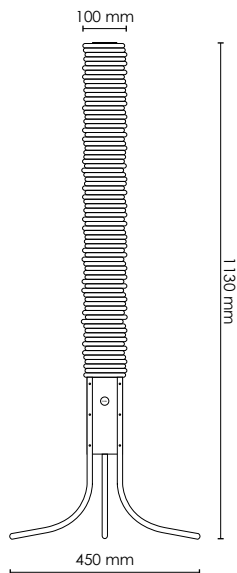

ERIE FLOOR

3680 EUR

BRASS

ART.NO. 840601001

3320 EUR

BLACK

ART.NO. 840601005