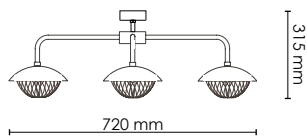

GRACE 3 CHANDELIER

HEIGHT 315

1220 EUR

BLACK/CRYSTAL GLASS

ART.NO. 655651005

BRONZE COLORED/CRYSTAL GLASS

ART.NO. 655651223

1460 EUR

BRASS/CRYSTAL GLASS

ART.NO. 655651001

STEEL/CRYSTAL GLASS

ART.NO. 655651500