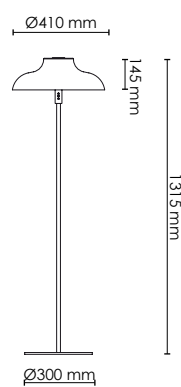

BLOOMSBURY WALL

730 EUR

BLACK

ART.NO. 811361005 WITH CABLE

ART.NO. 811363005 DIRECT MOUNT

BRONZE COLORED

ART.NO. 811361223 WITH CABLE

ART.NO. 811363223 DIRECT MOUNT

790 EUR

BRASS

ART.NO. 811361001 WITH CABLE

ART.NO. 811363001 DIRECT MOUNT

STEEL

ART.NO. 811361500 WITH CABLE

ART.NO. 811363500 DIRECT MOUNT

BOLERO FLOOR

MODEL SMALL

740 EUR

BLACK

ART.NO. 311306005

920 EUR

BLACK/BRASS

ART.NO. 311305005

WHITE/BRASS

ART.NO. 311305303

UMBRA GREY/STEEL

ART.NO. 311305026

1020 EUR

STEEL

ART.NO. 311305500

MODEL SMALL W. TABLE

830 EUR

BLACK

ART.NO. 311325005

MODEL MEDIUM

830 EUR

BLACK

ART.NO. 311316005

1020 EUR

BLACK/BRASS

ART.NO. 311315005

WHITE/BRASS

ART.NO. 311315303

UMBRA GREY/STEEL

ART.NO. 311315026

MODEL MEDIUM W. TABLE

1020 EUR

BLACK

ART.NO. 311335005