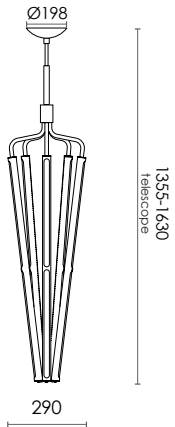

**BRASS**

ART.NO. 916151001

**STEEL**

ART.NO. 916151500

HEIGHT 785-1060 telescope

1970 EUR

**BLACK**

ART.NO. 916152005

## ARCHANGEL 5 815 CHANDELIER

HEIGHT 1355-1630 telescope

1550 EUR

**BLACK**

ART.NO. 815108005

2200 EUR

**BRASS**

ART.NO. 815108001

HEIGHT 1655-2230 telescope

1600 EUR

**BLACK**

ART.NO. 815109005

2250 EUR

**BRASS**

ART.NO. 815109001

NEW IN 2023

## ARCHANGEL 3 WIDE 415 CHANDELIER

HEIGHT 690-965 telescope

1150 EUR

**BLACK**

ART.NO. 814104005

1550 EUR

**BRASS**

ART.NO. 814104001