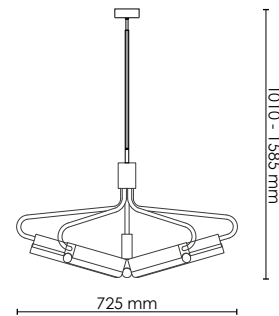

HEIGHT 1010-1585 telescope

1870 EUR

BLACK

ART.NO. 916133005

BRONZE COLORED

ART.NO. 916133223

2060 EUR

BRASS

ART.NO. 916133001

STEEL

ART.NO. 916133500