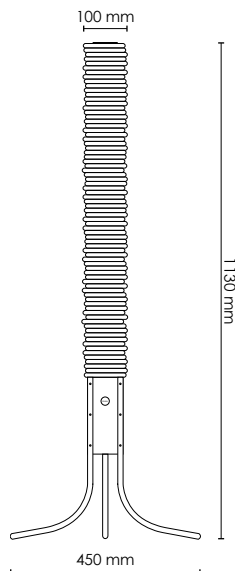

## ERIE FLOOR

---

28990 DKK

**BRASS**

ART.NO. 840601001

25450 DKK

**BLACK**

ART.NO. 840601005