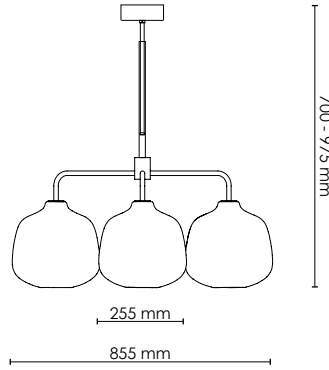

HEIGHT 700-975 telescope

8130 DKK

**BRASS/OPAL GLASS**

ART.NO. 216132001

**STEEL/OPAL GLASS**

ART.NO. 216132500

HEIGHT 1000-1575 telescope

8820 DKK