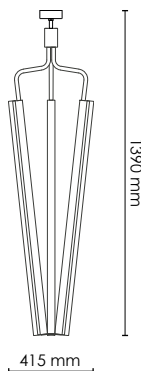

## ANGEL 3 1000 CHANDELIER

HEIGHT 1390

16980 DKK

**BLACK**

ART.NO. 913201005

**BRONZE COLORED**

ART.NO. 913201223

18460 DKK

**BRASS**

ART.NO. 913201001

**STEEL**

ART.NO. 913201500

HEIGHT 1655-1930 telescope

19440 DKK

**BLACK**

ART.NO. 913202005