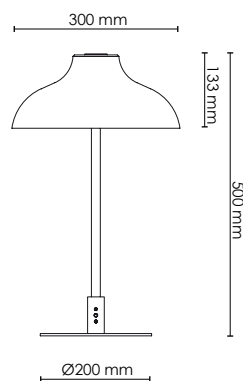

BOLERO TABLE

3590 DKK

BLACK

ART.NO. 311116005

4530 DKK

BLACK/BRASS

ART.NO. 311115005

WHITE/BRASS

ART.NO. 311115303

UMBRA GREY/STEEL

ART.NO. 311115026

5440 DKK

STEEL

ART.NO. 311115500