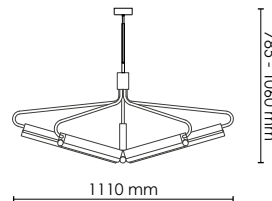

**BRONZE COLORED**

ART.NO. 916152223

16880 DKK

**BRASS**

ART.NO. 916152001

**STEEL**

ART.NO. 916152500

HEIGHT 1085-1660 telescope