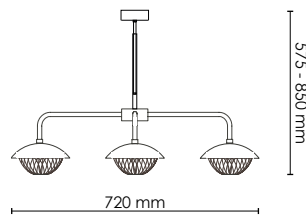

**BRONZE COLORED/CRYSTAL GLASS**

ART.NO. 655652223

12260 DKK

**BRASS/CRYSTAL GLASS**

ART.NO. 655652001

**STEEL/CRYSTAL GLASS**

ART.NO. 655652500

HEIGHT 875-1450 telescope