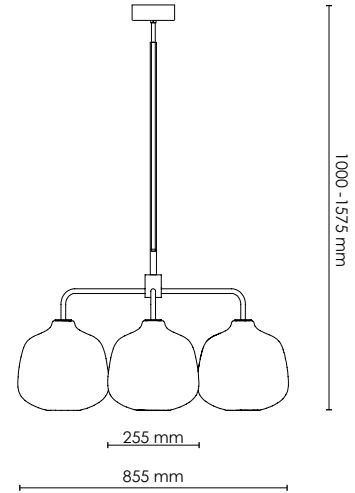

HEIGHT 1000-1575 telescope

8820 DKK

BRASS/OPAL GLASS

ART.NO. 216133001

STEEL/OPAL GLASS

ART.NO. 216133500