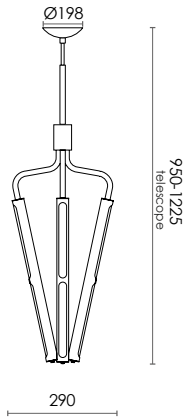

## ARCHANGEL 3 415 CHANDELIER

HEIGHT 950-1225 telescope

7100 DKK

**BLACK**

ART.NO. 813104005

9600 DKK

**BRASS**

ART.NO. 813104001

HEIGHT 1250-1825 telescope

7150 DKK

**BLACK**

ART.NO. 813105005

10000 DKK

**BRASS**

ART.NO. 813105001

NEW IN 2023