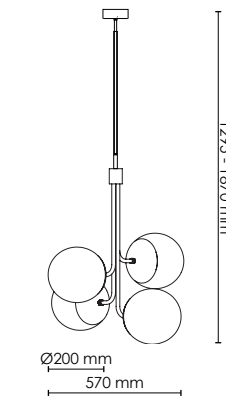

HEIGHT 1295-1870 telescope

11560 DKK

BLACK/SMOKED GLASS

ART.NO. 219113105

BLACK/OPAL GLASS

ART.NO. 219113005

BRONZE COLORED/OPAL GLASS

ART.NO. 219113223

13240 DKK

BRASS/BROWN GLASS

ART.NO. 219113201

BRASS/OPAL GLASS

ART.NO. 219113001

STEEL/ OPAL GLASS

ART.NO. 219113500