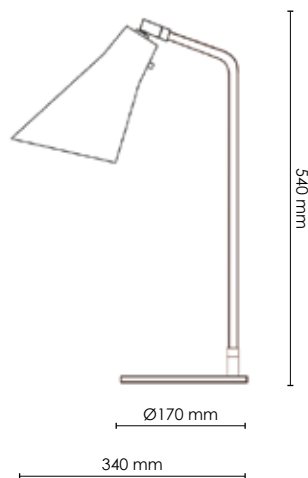

MILLER TABLE

3590 DKK
BLACK
ART.NO. 850174005

4340 DKK
SILK GREY/BRASS
ART.NO. 850171110
SLATE GREY/BRASS
ART.NO. 850171125
UMBRA GREY/BRASS
ART.NO. 850171126
LIGHT SAND/BRASS
ART.NO. 850171127
BLACK/BRASS
ART.NO. 850171005
SLATE GREY/STEEL
ART.NO. 850173025
UMBRA GREY/STEEL
ART.NO. 850173026