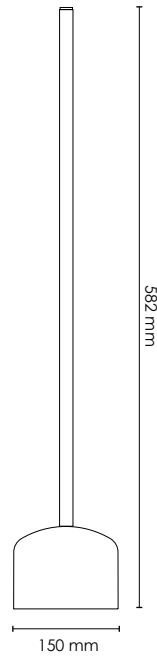

SOHO PENDANT

1780 DKK
BRASS
ART.NO. 560501001

1310 DKK
WHITE
ART.NO. 560501002

1310 DKK
BLACK
ART.NO. 560501005

1310 DKK
YELLOW
ART.NO. 560501017

1310 DKK
OCEAN BLUE
ART.NO. 560501025

1310 DKK
PINK
ART.NO. 560501029

1310 DKK
STEEL
ART.NO. 560501500

NEW IN 2024