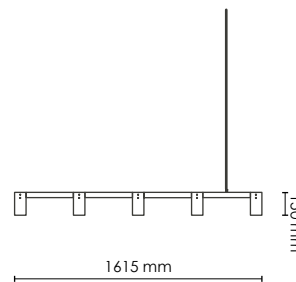

KENNEDY CHANDELIER

14290 DKK

BLACK

ART.NO. 375400005

BRONZE COLORED

ART.NO. 375400223

19210 DKK

STEEL

ART.NO. 375400500

24350 DKK

BRASS

ART.NO. 375400001

LONG KENNEDY PENDANT

MODEL 3

5130 DKK

BLACK

ART.NO. 375513005

BRONZE COLORED

ART.NO. 375513223

5900 DKK

STEEL

ART.NO. 375513500

MODEL 4

6810 DKK

BLACK

ART.NO. 375514005

BRONZE COLORED

ART.NO. 375514223

7800 DKK

STEEL

ART.NO. 375514500

MODEL 5

8900 DKK

BLACK

ART.NO. 375515005

BRONZE COLORED

ART.NO. 375515223

10000 DKK

STEEL

ART.NO. 375515500

MODEL 6

10630 DKK

BLACK

ART.NO. 375516005

BRONZE COLORED

ART.NO. 375516223

11730 DKK

STEEL

ART.NO. 375516500