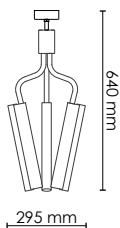

**BRASS**

ART.NO. 913131001

**STEEL**

ART.NO. 913131500

HEIGHT 905-1180 telescope

9010 DKK

**BLACK**

ART.NO. 913132005