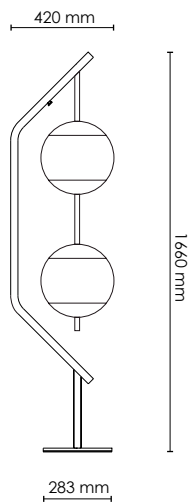

MONROE FLOOR

19720 DKK

BRASS/OPAL GLASS

ART.NO. 580822001

19720 DKK

BRASS/BROWN GLASS

ART.NO. 580822201

16940 DKK

BLACK/SMOKED GLASS

ART.NO. 580822105

16940 DKK

BLACK/OPAL GLASS

ART.NO. 580822005