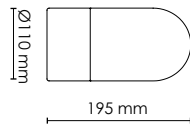

VOX WALL

1510 DKK
BRASS/OPAL GLASS
ART.NO. 700200001