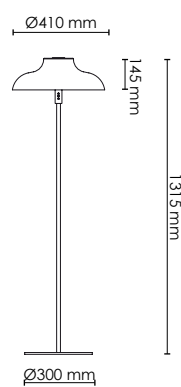

BLOOMSBURY WALL

5760 DKK

BLACK

ART.NO. 811361005 WITH CABLE

ART.NO. 811363005 DIRECT MOUNT

BRONZE COLORED

ART.NO. 811361223 WITH CABLE

ART.NO. 811363223 DIRECT MOUNT

6180 DKK

BRASS

ART.NO. 811361001 WITH CABLE

ART.NO. 811363001 DIRECT MOUNT

STEEL

ART.NO. 811361500 WITH CABLE

ART.NO. 811363500 DIRECT MOUNT

BOLERO FLOOR

MODEL SMALL

5830 DKK

BLACK

ART.NO. 311306005

7250 DKK

BLACK/BRASS

ART.NO. 311305005

WHITE/BRASS

ART.NO. 311305303

UMBRA GREY/STEEL

ART.NO. 311305026

8030 DKK

STEEL

ART.NO. 311305500

MODEL SMALL W. TABLE

6540 DKK

BLACK

ART.NO. 311325005

MODEL MEDIUM

6540 DKK

BLACK

ART.NO. 311316005

8030 DKK

BLACK/BRASS

ART.NO. 311315005

WHITE/BRASS

ART.NO. 311315303

UMBRA GREY/STEEL

ART.NO. 311315026

MODEL MEDIUM W. TABLE

8030 DKK

BLACK

ART.NO. 311335005