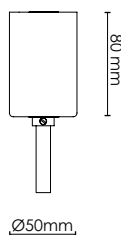

MODEL Ø50 x 80 MM

370 DKK

WHITE

ART.NO. 900126002

BLACK

ART.NO. 900126005

BRONZE COLORED

ART.NO. 900126223

440 DKK

BRASS

ART.NO. 900126001

STEEL

ART.NO. 900126500