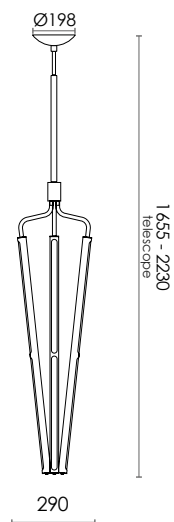

**BRASS**

ART.NO. 916151001

**STEEL**

ART.NO. 916151500

HEIGHT 785-1060 telescope

15510 DKK

**BLACK**

ART.NO. 916152005

**BRONZE COLORED**

ART.NO. 916152223

16880 DKK

**BRASS**

ART.NO. 916152001

**STEEL**

ART.NO. 916152500

HEIGHT 1085-1660 telescope

HEIGHT 1655 - 2230 telescope

8700 DKK

**BLACK**

ART.NO. 813109005

12100 DKK

**BRASS**

ART.NO. 813109001

NEW IN 2023

## ARCHANGEL 5 815 CHANDELIER

HEIGHT 1355-1630 telescope

12000 DKK

**BLACK**

ART.NO. 815108005

17050 DKK

**BRASS**

ART.NO. 815108001