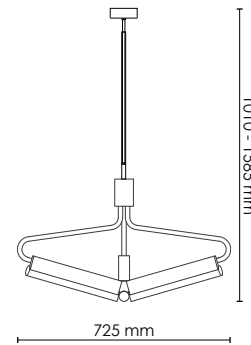

HEIGHT 1010-1585 telescope

9800 DKK

BLACK

ART.NO. 914133005

BRONZE COLORED

ART.NO. 914133223

10590 DKK

BRASS

ART.NO. 914133001

STEEL

ART.NO. 914133500