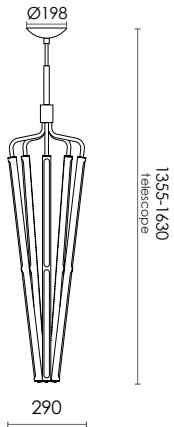

## ARCHANGEL 5 815 CHANDELIER

HEIGHT 1355-1630 telescope

12000 DKK

**BLACK**

ART.NO. 815108005

17050 DKK

**BRASS**

ART.NO. 815108001

HEIGHT 1655-2230 telescope

12050 DKK

**BLACK**

ART.NO. 815109005

17400 DKK

**BRASS**

ART.NO. 815109001

NEW IN 2023

## ARCHANGEL 3 WIDE 415 CHANDELIER

HEIGHT 690-965 telescope

8900 DKK

**BLACK**

ART.NO. 814104005

11800 DKK

**BRASS**

ART.NO. 814104001