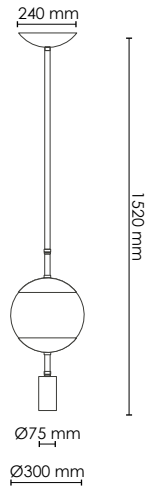

## MONROE CEILING WITH SPOT

HEIGHT 1520

8270 DKK

**BRASS/OPAL GLASS**

ART.NO. 580410001

HEIGHT 2020

9060 DKK

**BRASS/OPAL GLASS**