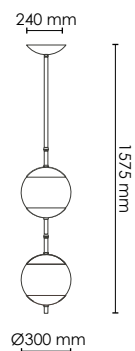

## MONROE 2 CEILING

HEIGHT 1575

7920 DKK

**BRASS/OPAL GLASS**

ART.NO. 580402001

HEIGHT 2080

8660 DKK

**BRASS/OPAL GLASS**