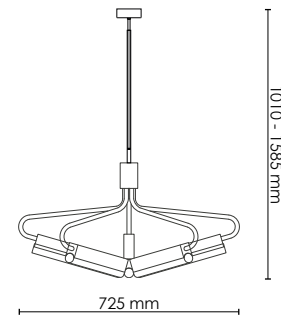

HEIGHT 1010-1585 telescope

14720 DKK

BLACK

ART.NO. 916133005

BRONZE COLORED

ART.NO. 916133223

16180 DKK

BRASS

ART.NO. 916133001

STEEL

ART.NO. 916133500