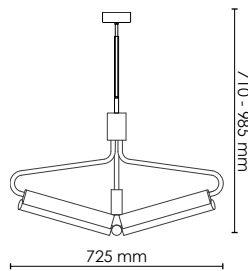

**BRONZE COLORED**

ART.NO. 914132223

9310 DKK

**BRASS**

ART.NO. 914132001

**STEEL**

ART.NO. 914132500

HEIGHT 1010-1585 telescope