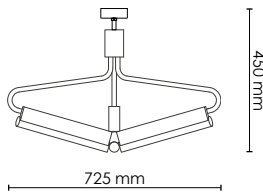

## ANGEL 3 300 WIDE CHANDELIER

HEIGHT 450

8120 DKK

**BLACK**

ART.NO. 914131005

**BRONZE COLORED**

ART.NO. 914131223

8620 DKK

**BRASS**

ART.NO. 914131001

**STEEL**

ART.NO. 914131500

HEIGHT 710-985 telescope

9010 DKK

**BLACK**

ART.NO. 914132005