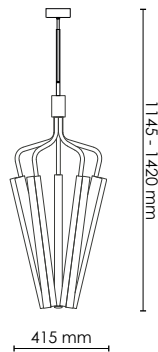

**BRASS**

ART.NO. 915151001

**STEEL**

ART.NO. 915151500

HEIGHT 1145-1420 telescope

15510 DKK

**BLACK**

ART.NO. 915152005

**BRONZE COLORED**

ART.NO. 915152223

16880 DKK

**BRASS**

ART.NO. 915152001

**STEEL**

ART.NO. 915152500

HEIGHT 1445-2020 telescope