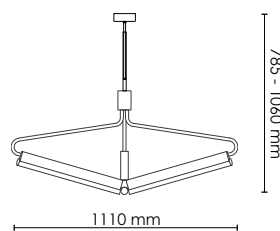

**BRONZE COLORED**

ART.NO. 914152223

12260 DKK

**BRASS**

ART.NO. 914152001

**STEEL**

ART.NO. 914152500

HEIGHT 1445-2020 telescope