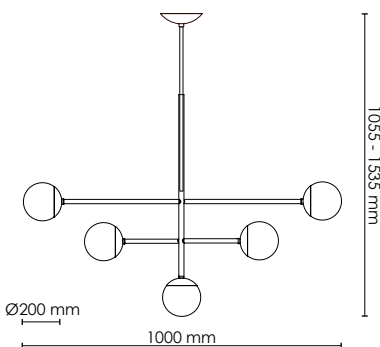

LORD DIVA

HEIGHT 1055-1535 telescope

13540 DKK

BLACK/SMOKED GLASS

ART.NO. 233520105

BLACK/OPAL GLASS

ART.NO. 233520005

BRONZE COLORED/OPAL GLASS

ART.NO. 233520223

15700 DKK

BRASS/BROWN GLASS

ART.NO. 233520201

BRASS/OPAL GLASS

ART.NO. 233520001

STEEL/ OPAL GLASS

ART.NO. 233520500