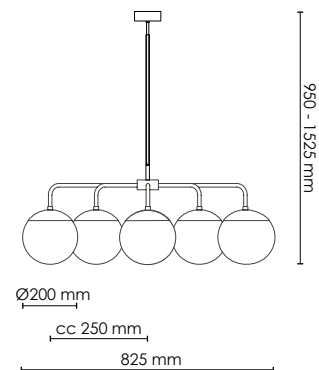

HEIGHT 950-1525 telescope

10970 DKK

BLACK/SMOKED GLASS

ART.NO. 218153105

BLACK/OPAL GLASS

ART.NO. 218153005

12740 DKK

BRASS/BROWN GLASS

ART.NO. 218153201

BRASS/OPAL GLASS

ART.NO. 218153001