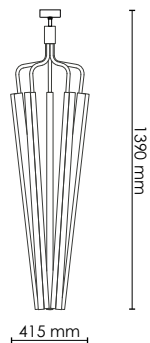

## ANGEL 5 1000 CHANDELIER

HEIGHT 1390

22870 DKK

**BLACK**

ART.NO. 915201005

**BRONZE COLORED**

ART.NO. 915201223

24360 DKK

**BRASS**

ART.NO. 915201001

**STEEL**

ART.NO. 915201500

HEIGHT 1655-1930 telescope

24360 DKK

**BLACK**

ART.NO. 915202005