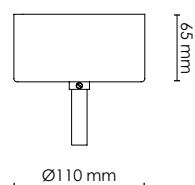

ART.NO. 900120223

440 DKK

**BRASS**

ART.NO. 900120001

**STEEL**

ART.NO. 900120500

MODEL Ø50 x 80 MM

370 DKK