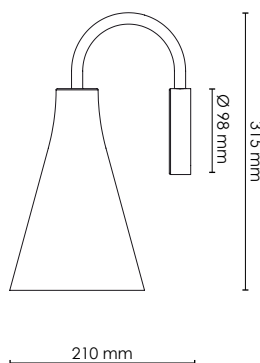

MODEL GOOSENECK
2950 DKK
COPPER
ART.NO. 800217035