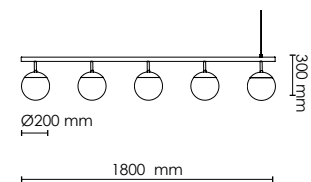

## LORD 1 CEILING / WALL

MODEL Ø200

1930 DKK

**BLACK/SMOKED GLASS**

ART.NO. 232520105

**BLACK/OPAL GLASS**

ART.NO. 232520005

**BRONZE COLORED/OPAL GLASS**