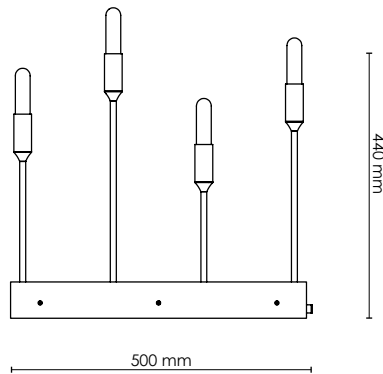

ASTORIA TABLE

4530 DKK

BRASS

ART.NO. 200110001