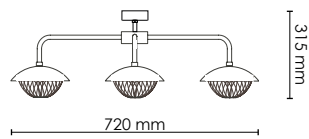

GRACE 3 CHANDELIER

HEIGHT 315

9600 DKK

BLACK/CRYSTAL GLASS

ART.NO. 655651005

BRONZE COLORED/CRYSTAL GLASS

ART.NO. 655651223

11470 DKK

BRASS/CRYSTAL GLASS

ART.NO. 655651001

STEEL/CRYSTAL GLASS

ART.NO. 655651500