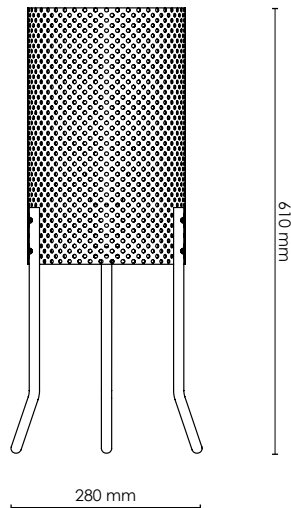

MODEL MEDIUM

3670 DKK

WHITE/BRASS

ART.NO. 511164303

BLACK/BRASS

ART.NO. 511164005

BRONZE COLOURED/BLACK

ART.NO. 511164223