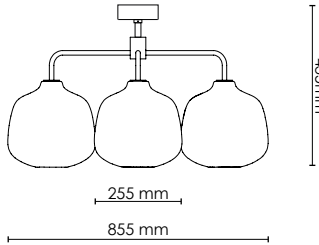

## HOLBORN 3 CHANDELIER

---

HEIGHT 435

7250 DKK

**BRASS/OPAL GLASS**

ART.NO. 216131001

**STEEL/OPAL GLASS**

ART.NO. 216131500