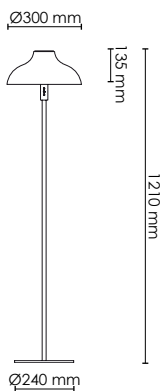

BLOOMSBURY WALL

5760 DKK

BLACK

ART.NO. 811361005 WITH CABLE

ART.NO. 811363005 DIRECT MOUNT

BRONZE COLORED

ART.NO. 811361223 WITH CABLE

ART.NO. 811363223 DIRECT MOUNT

6180 DKK

BRASS

ART.NO. 811361001 WITH CABLE

ART.NO. 811363001 DIRECT MOUNT

STEEL

ART.NO. 811361500 WITH CABLE

ART.NO. 811363500 DIRECT MOUNT

BOLERO FLOOR

MODEL SMALL

5830 DKK

BLACK

ART.NO. 311306005

7250 DKK

BLACK/BRASS

ART.NO. 311305005

WHITE/BRASS

ART.NO. 311305303

UMBRA GREY/STEEL

ART.NO. 311305026

8030 DKK

STEEL

ART.NO. 311305500

MODEL SMALL W. TABLE

6540 DKK

BLACK

ART.NO. 311325005

MODEL MEDIUM

6540 DKK

BLACK

ART.NO. 311316005

8030 DKK

BLACK/BRASS

ART.NO. 311315005

WHITE/BRASS

ART.NO. 311315303

UMBRA GREY/STEEL

ART.NO. 311315026

MODEL MEDIUM W. TABLE

8030 DKK

BLACK

ART.NO. 311335005