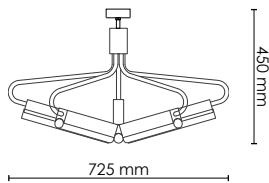

ANGEL 5 300 WIDE CHANDELIER

HEIGHT 450

11570 DKK

BLACK

ART.NO. 916131005

BRONZE COLORED

ART.NO. 916131223

12940 DKK

BRASS

ART.NO. 916131001

STEEL

ART.NO. 916131500