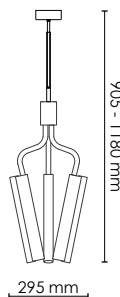

**BRASS**

ART.NO. 913131001

**STEEL**

ART.NO. 913131500

HEIGHT 905-1180 telescope

9010 DKK

**BLACK**

ART.NO. 913132005

**BRONZE COLORED**

ART.NO. 913132223

9800 DKK

**BRASS**

ART.NO. 913132001

**STEEL**

ART.NO. 913132500

HEIGHT 1205-1780 telescope