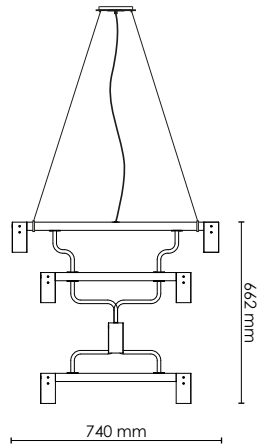

KENNEDY CHANDELIER

14290 DKK

BLACK

ART.NO. 375400005

BRONZE COLORED

ART.NO. 375400223

19210 DKK

STEEL

ART.NO. 375400500

24350 DKK

BRASS

ART.NO. 375400001

LONG KENNEDY PENDANT

MODEL 3

5130 DKK

BLACK

ART.NO. 375513005

BRONZE COLORED

ART.NO. 375513223

5900 DKK

STEEL

ART.NO. 375513500

MODEL 4

6810 DKK

BLACK

ART.NO. 375514005

BRONZE COLORED

ART.NO. 375514223

7800 DKK

STEEL

ART.NO. 375514500

MODEL 5

8900 DKK

BLACK

ART.NO. 375515005

BRONZE COLORED

ART.NO. 375515223

10000 DKK

STEEL

ART.NO. 375515500

MODEL 6

10630 DKK

BLACK

ART.NO. 375516005

BRONZE COLORED

ART.NO. 375516223

11730 DKK

STEEL

ART.NO. 375516500