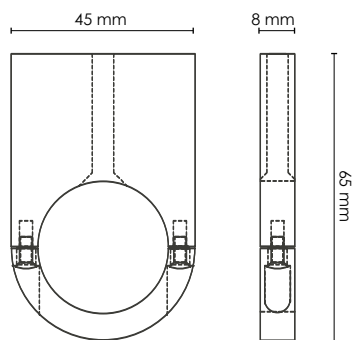

VOX WALL

1510 DKK
BRASS/OPAL GLASS
ART.NO. 700200001

CEILING/WALL BRACKET

LONG JOHN / LONG LORD

130 DKK
BLACK
ART.NO. 470925005
BRONZE COLORED
ART.NO. 470925223
BRASS
ART.NO. 470925001
STEEL
ART.NO. 470925500

CABLE SUSPENSION

130 DKK
WHITE
ART.NO. 900302002
BLACK
ART.NO. 900302005
BRONZE COLORED
ART.NO. 900302223
BRASS
ART.NO. 900302001
STEEL
ART.NO. 900302500