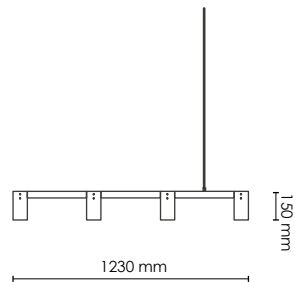

KENNEDY CHANDELIER

14290 DKK

BLACK

ART.NO. 375400005

BRONZE COLORED

ART.NO. 375400223

19210 DKK

STEEL

ART.NO. 375400500

24350 DKK

BRASS

ART.NO. 375400001

LONG KENNEDY PENDANT

MODEL 3

5130 DKK

BLACK

ART.NO. 375513005

BRONZE COLORED

ART.NO. 375513223

5900 DKK

STEEL

ART.NO. 375513500

MODEL 4

6810 DKK

BLACK

ART.NO. 375514005

BRONZE COLORED

ART.NO. 375514223

7800 DKK

STEEL

ART.NO. 375514500

MODEL 5

8900 DKK

BLACK

ART.NO. 375515005

BRONZE COLORED

ART.NO. 375515223

10000 DKK

STEEL

ART.NO. 375515500

MODEL 6

10630 DKK

BLACK

ART.NO. 375516005

BRONZE COLORED

ART.NO. 375516223

11730 DKK

STEEL

ART.NO. 375516500