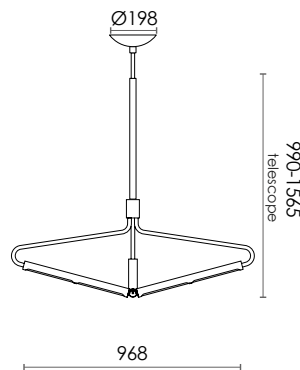

## ARCHANGEL 3 WIDE 415 CHANDELIER

HEIGHT 690-965 telescope

8900 DKK

**BLACK**

ART.NO. 814104005

11800 DKK

**BRASS**

ART.NO. 814104001

HEIGHT 990-1565 telescope

9000 DKK

**BLACK**

ART.NO. 814105005

12200 DKK

**BRASS**

ART.NO. 814105001

NEW IN 2023

# ARCHANGEL 5 WIDE 415 CHANDELIER

HEIGHT 690-965 telescope

11100 DKK

**BLACK**

ART.NO. 816104005

15450 DKK

**BRASS**

ART.NO. 816104001

HEIGHT 990-1565 telescope

11200 DKK

**BLACK**

ART.NO. 816105005

15850 DKK

**BRASS**

ART.NO. 816105001

**NEW IN 2023**