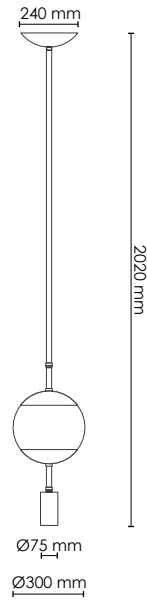

HEIGHT 2020

9060 DKK

BRASS/OPAL GLASS

ART.NO. 580610001