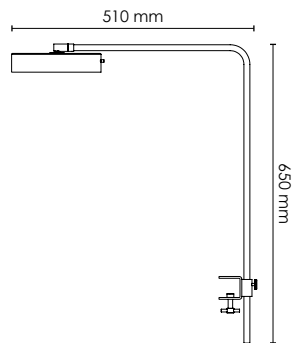

## JAMES DESK/CLIP

---

3320 DKK

**BLACK**

ART.NO. 355140005

4295 DKK

**BRASS**

ART.NO. 355113001