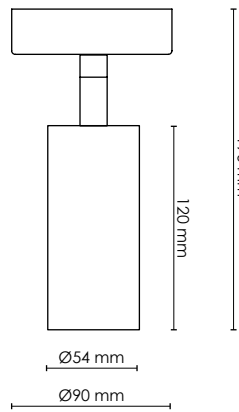

JOEY SPOT WITH CUP - GU10

HEIGHT 190

1190 DKK

BLACK / BRASS

ART.NO. 982109005

WHITE / BRASS

ART.NO. 982109002

BRONZE COLORED

ART.NO. 982109223

BRASS

ART.NO. 982109001

STEEL

ART.NO. 982109500

OPTIONAL COLOUR

CONTACT RUBN

HEIGHT 380

1530 DKK

BLACK / BRASS

ART.NO. 982110005

WHITE / BRASS

ART.NO. 982110002

BRONZE COLORED

ART.NO. 982110223

BRASS

ART.NO. 982110001

STEEL

ART.NO. 982110500

OPTIONAL COLOUR

CONTACT RUBN