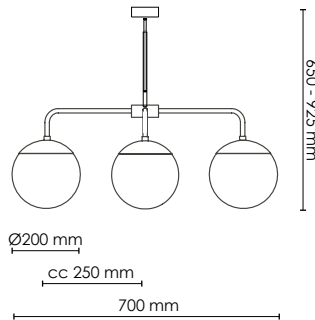

**BLACK/OPAL GLASS**

ART.NO. 218132005

9110 DKK

**BRASS/BROWN GLASS**

ART.NO. 218132201

**BRASS/OPAL GLASS**

ART.NO. 218132001

HEIGHT 950-1525 telescope