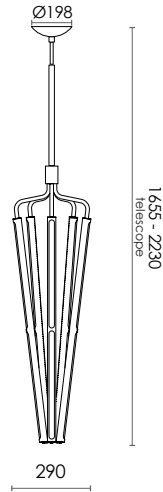

## ARCHANGEL 5 815 CHANDELIER

HEIGHT 1355-1630 telescope

12000 DKK

**BLACK**

ART.NO. 815108005

17050 DKK

**BRASS**

ART.NO. 815108001

HEIGHT 1655-2230 telescope

12050 DKK

**BLACK**

ART.NO. 815109005

17400 DKK

**BRASS**

ART.NO. 815109001

NEW IN 2023

## ARCHANGEL 3 WIDE 415 CHANDELIER

HEIGHT 690-965 telescope

8900 DKK

**BLACK**

ART.NO. 814104005

11800 DKK

**BRASS**

ART.NO. 814104001

HEIGHT 990-1565 telescope

9000 DKK

**BLACK**

ART.NO. 814105005

12200 DKK

**BRASS**

ART.NO. 814105001

NEW IN 2023