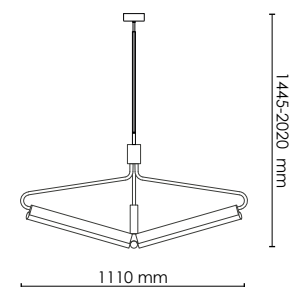

HEIGHT 1445-2020 telescope

12660 DKK

BLACK

ART.NO. 914153005

BRONZE COLORED

ART.NO. 914153223

13240 DKK

BRASS

ART.NO. 914153001

STEEL

ART.NO. 914153500