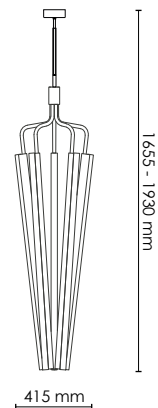

**BRASS**

ART.NO. 915201001

**STEEL**

ART.NO. 915201500

HEIGHT 1655-1930 telescope

24360 DKK

**BLACK**

ART.NO. 915202005

**BRONZE COLORED**

ART.NO. 915202223

25530 DKK

**BRASS**

ART.NO. 915202001

**STEEL**

ART.NO. 915202500

HEIGHT 1955-2530 telescope