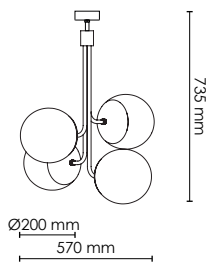

HEIGHT 995-1270 telescope

10580 DKK

**BLACK/SMOKED GLASS**

ART.NO. 219112105

**BLACK/OPAL GLASS**

ART.NO. 219112005

**BRONZE COLORED/OPAL GLASS**

ART.NO. 219112223