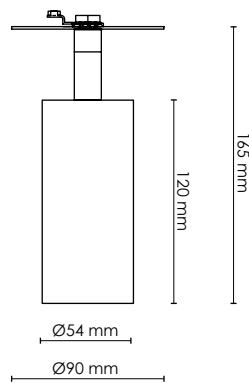

JOEY SPOT WITH PLATE - GU10

HEIGHT 165

1190 DKK

BLACK / BRASS

ART.NO. 982117005

WHITE / BRASS

ART.NO. 982117002

BRONZE COLORED

ART.NO. 982117223

BRASS

ART.NO. 982117001

STEEL

ART.NO. 982117500

OPTIONAL COLOUR

CONTACT RUBN

HEIGHT 355

1530 DKK

BLACK / BRASS

ART.NO. 982118005

WHITE / BRASS

ART.NO. 982118002

BRONZE COLORED

ART.NO. 982118223

BRASS

ART.NO. 982118001

STEEL

ART.NO. 982118500

OPTIONAL COLOUR

CONTACT RUBN