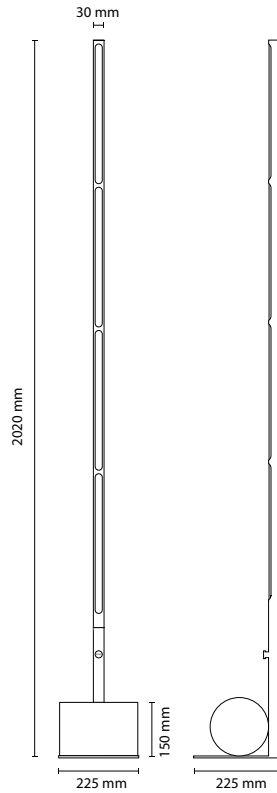

BLOOMSBURY FLOOR

6790 DKK
BLACK
ART.NO. 811601005

6790 DKK
BLUE
ART.NO. 811601025

6790 DKK
STEEL
ART.NO. 811601500

8200 DKK
BLACK/BRASS
ART.NO. 811601001