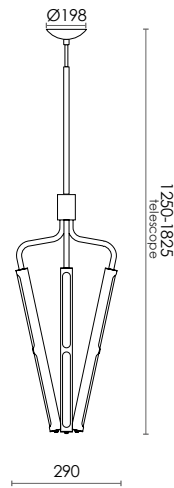

## ARCHANGEL 3 415 CHANDELIER

HEIGHT 950-1225 telescope

7100 DKK

**BLACK**

ART.NO. 813104005

9600 DKK

**BRASS**

ART.NO. 813104001

HEIGHT 1250-1825 telescope

7150 DKK

**BLACK**

ART.NO. 813105005

10000 DKK

**BRASS**

ART.NO. 813105001

NEW IN 2023