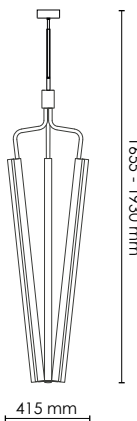

**BRASS**

ART.NO. 913201001

**STEEL**

ART.NO. 913201500

HEIGHT 1655-1930 telescope

19440 DKK

**BLACK**

ART.NO. 913202005

**BRONZE COLORED**

ART.NO. 913202223

20620 DKK

**BRASS**

ART.NO. 913202001

**STEEL**

ART.NO. 913202500

HEIGHT 1955-2530 telescope