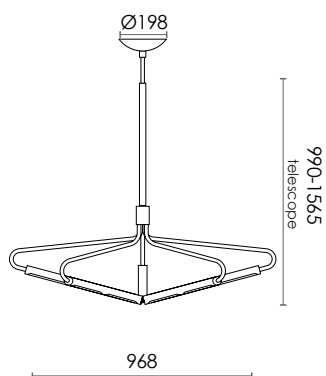

# ARCHANGEL 5 WIDE 415 CHANDELIER

HEIGHT 690-965 telescope

11100 DKK

**BLACK**

ART.NO. 816104005

15450 DKK

**BRASS**

ART.NO. 816104001

HEIGHT 990-1565 telescope

11200 DKK

**BLACK**

ART.NO. 816105005

15850 DKK

**BRASS**

ART.NO. 816105001

**NEW IN 2023**