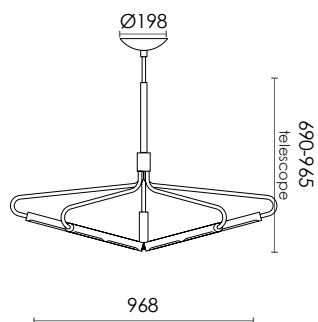

HEIGHT 990-1565 telescope

9000 DKK

**BLACK**

ART.NO. 814105005

12200 DKK

**BRASS**

ART.NO. 814105001

NEW IN 2023

# ARCHANGEL 5 WIDE 415 CHANDELIER

HEIGHT 690-965 telescope

11100 DKK

**BLACK**

ART.NO. 816104005

15450 DKK

**BRASS**

ART.NO. 816104001

HEIGHT 990-1565 telescope

11200 DKK

**BLACK**

ART.NO. 816105005

15850 DKK

**BRASS**

ART.NO. 816105001

**NEW IN 2023**