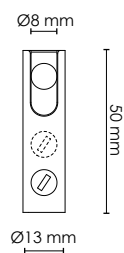

CABLE SUSPENSION

130 DKK
WHITE
ART.NO. 900302002
BLACK
ART.NO. 900302005
BRONZE COLORED
ART.NO. 900302223
BRASS
ART.NO. 900302001
STEEL
ART.NO. 900302500