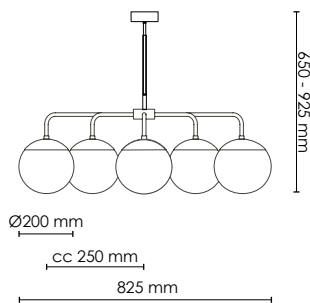

**BLACK/OPAL GLASS**

ART.NO. 218152005

11950 DKK

**BRASS/BROWN GLASS**

ART.NO. 218152201

**BRASS/OPAL GLASS**

ART.NO. 218152001

HEIGHT 950-1525 telescope