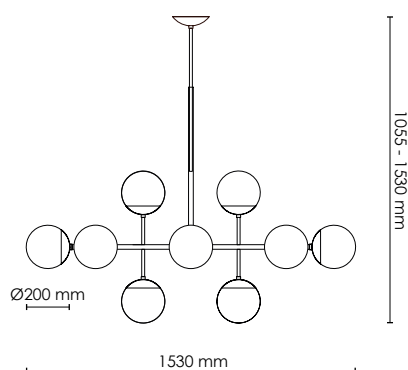

LORD ASYMMETRIC

19440 DKK

BLACK/SMOKED GLASS

ART.NO. 229520105

BLACK/OPAL GLASS

ART.NO. 229520005

BRONZE COLORED/OPAL GLASS

ART.NO. 229520223

22040 DKK

BRASS/BROWN GLASS

ART.NO. 229520201

BRASS/OPAL GLASS

ART.NO. 229520001

LORD BALLROOM

HEIGHT 1055-1530 telescope

27300 DKK

BLACK/SMOKED GLASS

ART.NO. 470579105

BLACK/OPAL GLASS

ART.NO. 470579005

BRONZE COLORED/OPAL GLASS

ART.NO. 470579223

32220 DKK

BRASS/BROWN GLASS

ART.NO. 470579201

BRASS/OPAL GLASS

ART.NO. 470579001

STEEL/ OPAL GLASS

ART.NO. 470579500