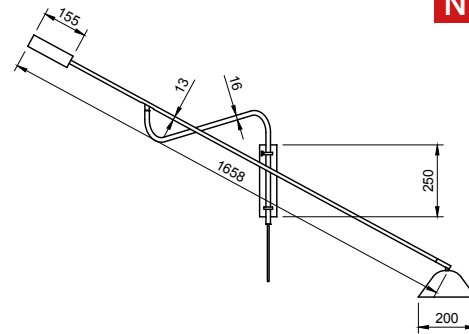

CASSIS SWING

MODEL SMALL

5410 DKK

WHITE

ART.NO. 630202002

5410 DKK

BLACK

ART.NO. 630202005

5410 DKK

SIGNAL RED

ART.NO. 630202009

5410 DKK

YELLOW

ART.NO. 630202017

5410 DKK

OCEAN BLUE

ART.NO. 630202025

5410 DKK

PINK

ART.NO. 630202029

MODEL LARGE

5700 DKK

WHITE

ART.NO. 630201002

5700 DKK

BLACK

ART.NO. 630201005

5700 DKK

SIGNAL RED

ART.NO. 630201009

5700 DKK

YELLOW

ART.NO. 630201017

5700 DKK

OCEAN BLUE

ART.NO. 630201025

5700 DKK

PINK

ART.NO. 630201029

NEW IN 2024