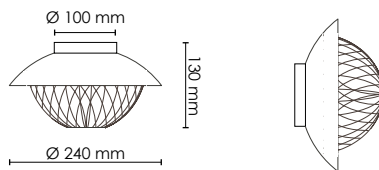

GRACE CEILING/WALL

2530 DKK

BLACK/CRYSTAL GLASS

ART.NO. 655250005

BRONZE COLORED/CRYSTAL GLASS

ART.NO. 655250223

2920 DKK

BRASS/CRYSTAL GLASS

ART.NO. 655250001

STEEL/CRYSTAL GLASS

ART.NO. 655250500