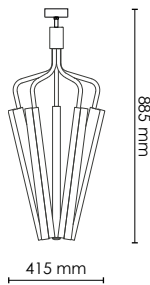

ANGEL 5 500 CHANDELIER

HEIGHT 885

14020 DKK

BLACK

ART.NO. 915151005

BRONZE COLORED

ART.NO. 915151223

15510 DKK

BRASS

ART.NO. 915151001

STEEL

ART.NO. 915151500