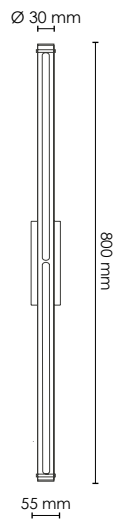

## BOLERO FLOOR

MODEL SMALL

5830 DKK

**BLACK**

ART.NO. 311306005

7250 DKK

**BLACK/BRASS**

ART.NO. 311305005