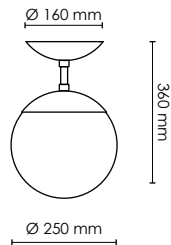

MODEL Ø250

2620 DKK

BLACK/SMOKED GLASS

ART.NO. 232525105

BLACK/OPAL GLASS

ART.NO. 232525005

BRONZE COLORED/OPAL GLASS

ART.NO. 232525223

**BRONZE COLORED/
SMOKED GLASS**

ART.NO. 232525123

2920 DKK

BRASS/BROWN GLASS

ART.NO. 232525201

BRASS/OPAL GLASS

ART.NO. 232525001

STEEL /OPAL GLASS

ART.NO. 232525500