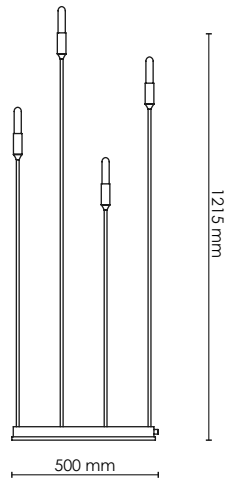

ASTORIA FLOOR

5830 DKK

BRASS/MAT BLACK

ART.NO. 200310001