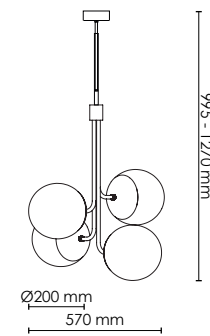

12260 DKK

**BRASS/BROWN GLASS**

ART.NO. 219112201

**BRASS/OPAL GLASS**

ART.NO. 219112001

**STEEL/ OPAL GLASS**

ART.NO. 219112500

HEIGHT 1295-1870 telescope