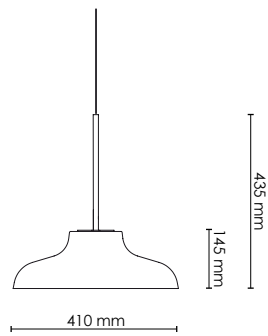

BOLERO PENDANT

MODEL SMALL

3320 DKK

BLACK/BRASS

ART.NO. 311505005

WHITE/BRASS

ART.NO. 311505303

UMBRA GREY/STEEL

ART.NO. 311505026

BLACK

ART.NO. 311506005

3790 DKK

STEEL

ART.NO. 311505500

MODEL MEDIUM

4340 DKK

BLACK/BRASS

ART.NO. 311515005

WHITE/BRASS

ART.NO. 311515303

UMBRA GREY/STEEL

ART.NO. 311515026

BLACK

ART.NO. 311516005

5440 DKK

STEEL

ART.NO. 311515500