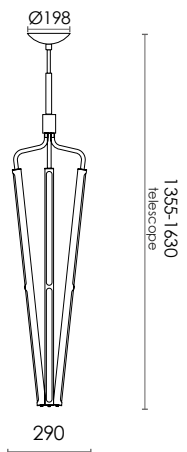

HEIGHT 1655 - 2230 telescope

8700 DKK

**BLACK**

ART.NO. 813109005

12100 DKK

**BRASS**

ART.NO. 813109001

NEW IN 2023

## ARCHANGEL 5 815 CHANDELIER

HEIGHT 1355-1630 telescope

12000 DKK

**BLACK**

ART.NO. 815108005

17050 DKK

**BRASS**

ART.NO. 815108001