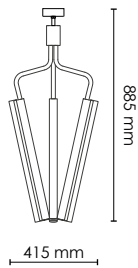

**BRASS**

ART.NO. 913151001

**STEEL**

ART.NO. 913151500

HEIGHT 1145-1420 telescope

11670 DKK

**BLACK**

ART.NO. 913152005