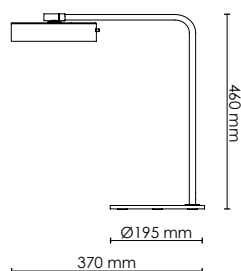

## JAMES TABLE

---

3320 DKK

**BLACK**

ART.NO. 355150005

4300 DKK

**BRASS**

ART.NO. 355150001