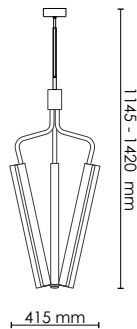

**BRASS**

ART.NO. 913151001

**STEEL**

ART.NO. 913151500

HEIGHT 1145-1420 telescope

11670 DKK

**BLACK**

ART.NO. 913152005

**BRONZE COLORED**

ART.NO. 913152223

12260 DKK

**BRASS**

ART.NO. 913152001

**STEEL**

ART.NO. 913152500

HEIGHT 1545-2020 telescope