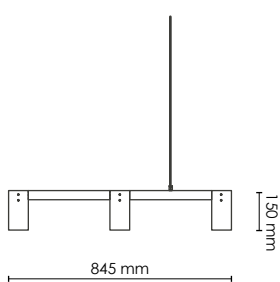

KENNEDY CHANDELIER

14290 DKK

BLACK

ART.NO. 375400005

BRONZE COLORED

ART.NO. 375400223

19210 DKK

STEEL

ART.NO. 375400500

24350 DKK

BRASS

ART.NO. 375400001

LONG KENNEDY PENDANT

MODEL 3

5130 DKK

BLACK

ART.NO. 375513005

BRONZE COLORED

ART.NO. 375513223

5900 DKK

STEEL

ART.NO. 375513500

MODEL 4

6810 DKK

BLACK

ART.NO. 375514005

BRONZE COLORED

ART.NO. 375514223

7800 DKK

STEEL

ART.NO. 375514500

MODEL 5

8900 DKK

BLACK

ART.NO. 375515005

BRONZE COLORED

ART.NO. 375515223

10000 DKK

STEEL

ART.NO. 375515500

MODEL 6

10630 DKK

BLACK

ART.NO. 375516005

BRONZE COLORED

ART.NO. 375516223

11730 DKK

STEEL

ART.NO. 375516500