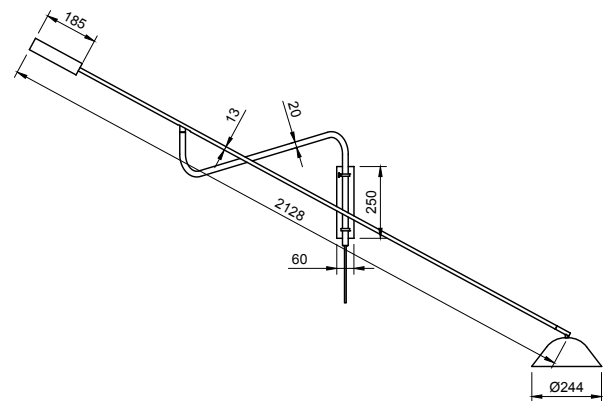

CASSIS SWING

MODEL SMALL

5410 DKK

WHITE

ART.NO. 630202002

5410 DKK

BLACK

ART.NO. 630202005

5410 DKK

SIGNAL RED

ART.NO. 630202009

5410 DKK

YELLOW

ART.NO. 630202017

5410 DKK

OCEAN BLUE

ART.NO. 630202025

5410 DKK

PINK

ART.NO. 630202029

MODEL LARGE

5700 DKK

WHITE

ART.NO. 630201002

5700 DKK

BLACK

ART.NO. 630201005

5700 DKK

SIGNAL RED

ART.NO. 630201009

5700 DKK

YELLOW

ART.NO. 630201017

5700 DKK

OCEAN BLUE

ART.NO. 630201025

5700 DKK

PINK

ART.NO. 630201029

NEW IN 2024