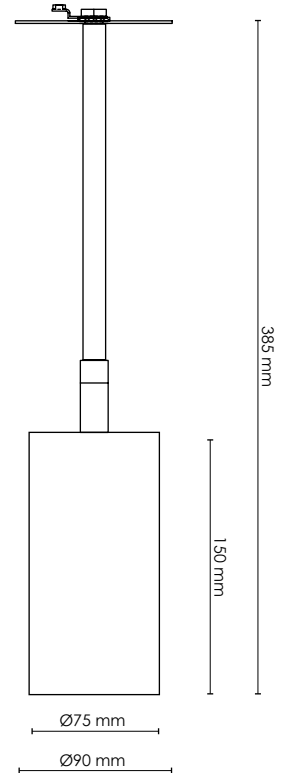

HEIGHT 385

1920 DKK

BLACK / BRASS

ART.NO. 982122005

WHITE / BRASS

ART.NO. 982122002

BRONZE COLORED

ART.NO. 982122223

BRASS

ART.NO. 982122001

STEEL

ART.NO. 982122500

OPTIONAL COLOUR

CONTACT RUBN