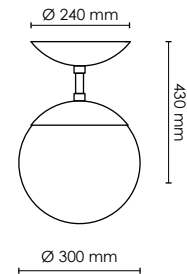

MODEL Ø300

3410 DKK

BLACK/SMOKED GLASS

ART.NO. 232530105

BLACK/OPAL GLASS

ART.NO. 232530005

BRONZE COLORED/OPAL GLASS

ART.NO. 232530223

**BRONZE COLORED/
SMOKED GLASS**

ART.NO. 232530123

3900 DKK

BRASS/BROWN GLASS

ART.NO. 232530201

BRASS/OPAL GLASS

ART.NO. 232530001

STEEL /OPAL GLASS

ART.NO. 232530500