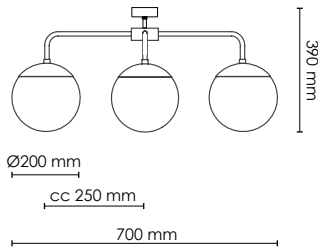

LORD 3 CHANDELIER

HEIGHT 390

7130 DKK

BLACK/SMOKED GLASS

ART.NO. 218131105

BLACK/OPAL GLASS

ART.NO. 218131005

8820 DKK

BRASS/BROWN GLASS

ART.NO. 218131201

BRASS/OPAL GLASS

ART.NO. 218131001