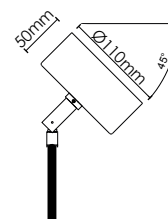

MODEL ANGLED Ø110 x 50 MM

410 DKK

WHITE

ART.NO. 900124002

BLACK

ART.NO. 900124005

BRONZE COLORED

ART.NO. 900124223

490 DKK

BRASS

ART.NO. 900124001

STEEL

ART.NO. 900124500