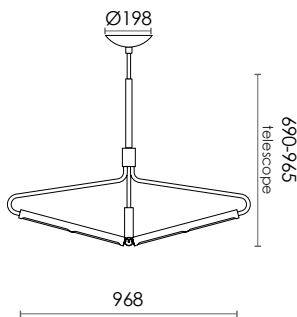

## ARCHANGEL 3 WIDE 415 CHANDELIER

HEIGHT 690-965 telescope

8900 DKK

**BLACK**

ART.NO. 814104005

11800 DKK

**BRASS**

ART.NO. 814104001

HEIGHT 990-1565 telescope

9000 DKK

**BLACK**

ART.NO. 814105005

12200 DKK

**BRASS**

ART.NO. 814105001

NEW IN 2023

# ARCHANGEL 5 WIDE 415 CHANDELIER

HEIGHT 690-965 telescope

11100 DKK

**BLACK**

ART.NO. 816104005

15450 DKK

**BRASS**

ART.NO. 816104001