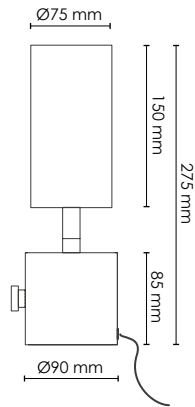

JOEY SPOT TABLE

2600 DKK

BLACK

ART.NO. 340101005

BRONZE COLORED

ART.NO. 340101223

2910 DKK

BRASS

ART.NO. 340101001

STEEL

ART.NO. 340101500