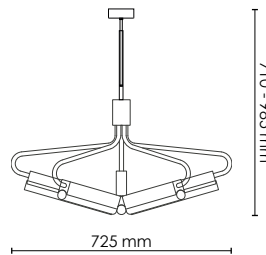

**BRONZE COLORED**

ART.NO. 916132223

14720 DKK

**BRASS**

ART.NO. 916132001

**STEEL**

ART.NO. 916132500

HEIGHT 1010-1585 telescope