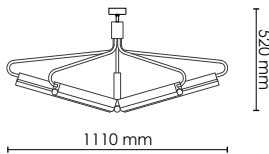

ANGEL 5 500 WIDE CHANDELIER

HEIGHT 520

14020 DKK

BLACK

ART.NO. 916151005

BRONZE COLORED

ART.NO. 916151223

15510 DKK

BRASS

ART.NO. 916151001

STEEL

ART.NO. 916151500