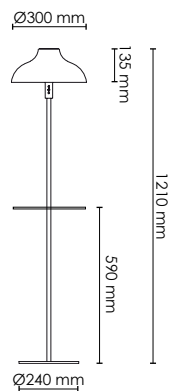

BLOOMSBURY WALL

5760 DKK

BLACK

ART.NO. 811361005 WITH CABLE

ART.NO. 811363005 DIRECT MOUNT

BRONZE COLORED

ART.NO. 811361223 WITH CABLE

ART.NO. 811363223 DIRECT MOUNT

6180 DKK

BRASS

ART.NO. 811361001 WITH CABLE

ART.NO. 811363001 DIRECT MOUNT

STEEL

ART.NO. 811361500 WITH CABLE

ART.NO. 811363500 DIRECT MOUNT

BOLERO FLOOR

MODEL SMALL

5830 DKK

BLACK

ART.NO. 311306005

7250 DKK

BLACK/BRASS

ART.NO. 311305005

WHITE/BRASS

ART.NO. 311305303

UMBRA GREY/STEEL

ART.NO. 311305026

8030 DKK

STEEL

ART.NO. 311305500

MODEL SMALL W. TABLE

6540 DKK

BLACK

ART.NO. 311325005

MODEL MEDIUM

6540 DKK

BLACK

ART.NO. 311316005

8030 DKK

BLACK/BRASS

ART.NO. 311315005

WHITE/BRASS

ART.NO. 311315303

UMBRA GREY/STEEL

ART.NO. 311315026

MODEL MEDIUM W. TABLE

8030 DKK

BLACK

ART.NO. 311335005