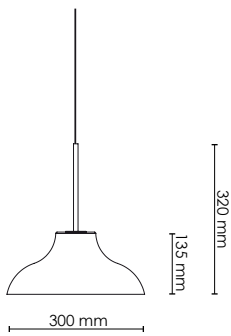

BOLERO PENDANT

MODEL SMALL

3320 DKK

BLACK/BRASS

ART.NO. 311505005

WHITE/BRASS

ART.NO. 311505303

UMBRA GREY/STEEL

ART.NO. 311505026

BLACK

ART.NO. 311506005

3790 DKK

STEEL

ART.NO. 311505500

MODEL MEDIUM

4340 DKK

BLACK/BRASS

ART.NO. 311515005

WHITE/BRASS

ART.NO. 311515303

UMBRA GREY/STEEL

ART.NO. 311515026

BLACK

ART.NO. 311516005

5440 DKK

STEEL

ART.NO. 311515500