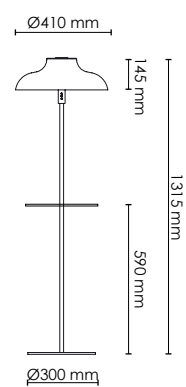

BLOOMSBURY WALL

5760 DKK

BLACK

ART.NO. 811361005 WITH CABLE

ART.NO. 811363005 DIRECT MOUNT

BRONZE COLORED

ART.NO. 811361223 WITH CABLE

ART.NO. 811363223 DIRECT MOUNT

6180 DKK

BRASS

ART.NO. 811361001 WITH CABLE

ART.NO. 811363001 DIRECT MOUNT

STEEL

ART.NO. 811361500 WITH CABLE

ART.NO. 811363500 DIRECT MOUNT

BOLERO FLOOR

MODEL SMALL

5830 DKK

BLACK

ART.NO. 311306005

7250 DKK

BLACK/BRASS

ART.NO. 311305005

WHITE/BRASS

ART.NO. 311305303

UMBRA GREY/STEEL

ART.NO. 311305026

8030 DKK

STEEL

ART.NO. 311305500

MODEL SMALL W. TABLE

6540 DKK

BLACK

ART.NO. 311325005

MODEL MEDIUM

6540 DKK

BLACK

ART.NO. 311316005

8030 DKK

BLACK/BRASS

ART.NO. 311315005

WHITE/BRASS

ART.NO. 311315303

UMBRA GREY/STEEL

ART.NO. 311315026

MODEL MEDIUM W. TABLE

8030 DKK

BLACK

ART.NO. 311335005