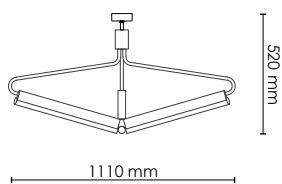

ANGEL 3 500 WIDE CHANDELIER

HEIGHT 520

10590 DKK

BLACK

ART.NO. 914151005

BRONZE COLORED

ART.NO. 914151223

11060 DKK

BRASS

ART.NO. 914151001

STEEL

ART.NO. 914151500