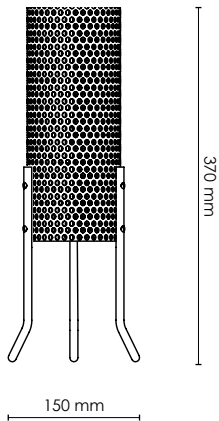

### MODEL SMALL

2330 DKK

**WHITE/BRASS**

ART.NO. 511161303

**BLACK/BRASS**

ART.NO. 511161005

**BRONZE COLOURED/BLACK**

ART.NO. 511161223