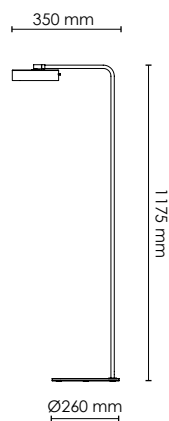

## JAMES FLOOR

---

4300 DKK

**BLACK**

ART.NO. 355310005

5830 DKK

**BRASS**

ART.NO. 355310001