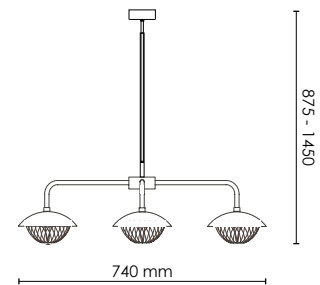

HEIGHT 875-1450 telescope

11560 DKK

BLACK/CRYSTAL GLASS

ART.NO. 655653005

BRONZE COLORED/CRYSTAL GLASS

ART.NO. 655653223

13240 DKK

BRASS/CRYSTAL GLASS

ART.NO. 655653001

STEEL/CRYSTAL GLASS

ART.NO. 655653500