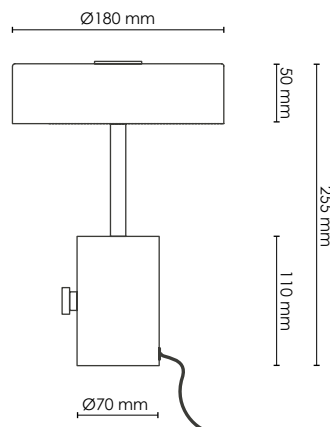

JOEY TABLE

3240 DKK

BLACK

ART.NO. 340201005

BRASS

ART.NO. 340201001

BRONZE COLORED

ART.NO. 340201223

STEEL

ART.NO. 340201500