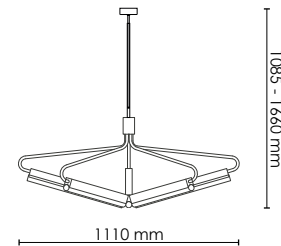

HEIGHT 1085-1660 telescope

16880 DKK

BLACK

ART.NO. 916153005

BRONZE COLORED

ART.NO. 916153223

17860 DKK

BRASS

ART.NO. 916153001

STEEL

ART.NO. 916153500