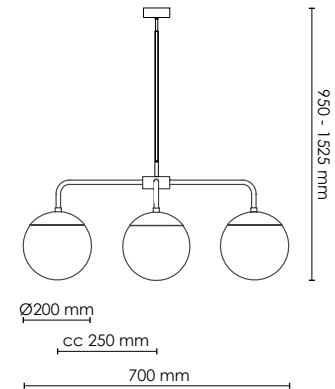

HEIGHT 950-1525 telescope

8820 DKK

BLACK/SMOKED GLASS

ART.NO. 218133105

BLACK/OPAL GLASS

ART.NO. 218133005

9610 DKK

BRASS/BROWN GLASS

ART.NO. 218133201

BRASS/OPAL GLASS

ART.NO. 218133001