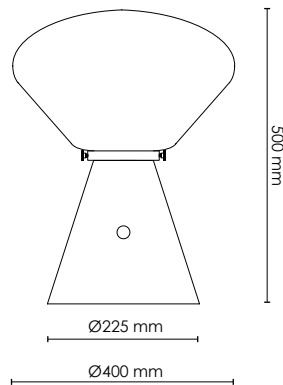

OTTILA TABLE

3860 DKK

BLACK/OPAL GLASS

ART.NO. 515101005

BEIGE RED/OPAL GLASS

ART.NO. 515101215

CLAY GREY/OPAL GLASS

ART.NO. 515101115

4650 DKK

BRASS/OPAL GLASS

ART.NO. 515101001

STEEL/OPAL GLASS

ART.NO. 515101500