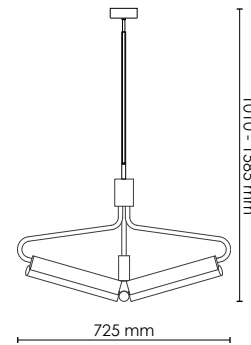

HEIGHT 1010-1585 telescope

1250 EUR

BLACK

ART.NO. 914133005

BRONZE COLORED

ART.NO. 914133223

1350 EUR

BRASS

ART.NO. 914133001

STEEL

ART.NO. 914133500