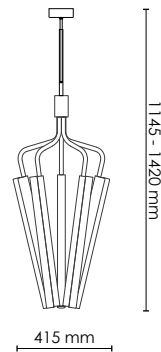

1970 EUR

BRASS

ART.NO. 915151001

STEEL

ART.NO. 915151500

HEIGHT 1145-1420 telescope

1970 EUR

BLACK

HEIGHT 1445-2020 telescope

2140 EUR

BLACK

ART.NO. 915153005

BRONZE COLORED

ART.NO. 915153223

2270 EUR

BRASS