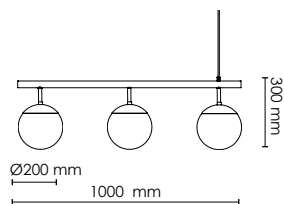

LONG LORD PENDANT

MODEL 3

950 EUR

BLACK/SMOKED GLASS-BLACK LEATHER

ART.NO. 470753012

BLACK/SMOKED GLASS/BROWN LEATHER

ART.NO. 470753011

BLACK/SMOKED GLASS/NATURE LEATHER

ART.NO. 470753013

BLACK/OPAL GLASS/BLACK LEATHER

ART.NO. 470753002

BLACK/OPAL GLASS/BROWN LEATHER

ART.NO. 470753001

BLACK/OPAL GLASS/NATURE LEATHER

ART.NO. 470753003

BRONZE COLORED/OPAL GLASS/

BLACK LEATHER

ART.NO. 470753042

BRONZE COLORED/OPAL GLASS/

BROWN LEATHER

ART.NO. 470753041

BRONZE COLORED/OPAL GLASS/

NATURE LEATHER

ART.NO. 470753043

1050 EUR

BRASS/BROWN GLASS/BLACK LEATHER

ART.NO. 470753022

BRASS/BROWN GLASS/BROWN LEATHER

LEATHER

ART.NO. 470753021

BRASS/BROWN GLASS/NATURE

LEATHER

ART.NO. 470753023

BRASS/OPAL GLASS/BLACK LEATHER

ART.NO. 470753032

BRASS/OPAL GLASS/BROWN LEATHER

ART.NO. 470753031

BRASS/OPAL GLASS/NATURE LEATHER

ART.NO. 470753033