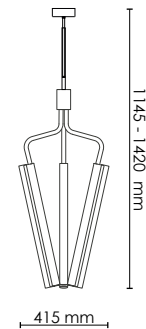

STEEL

ART.NO. 913132500

HEIGHT 1205-1780 telescope

1250 EUR

BLACK

ART.NO. 913133005

BRONZE COLORED

ART.NO. 913133223

ART.NO. 913151500

HEIGHT 1145-1420 telescope

1480 EUR

BLACK

ART.NO. 913152005

BRONZE COLORED

ART.NO. 913152223

1560 EUR

BRASS

ART.NO. 913152001

STEEL

ART.NO. 913152500

HEIGHT 1545-2020 telescope

1610 EUR

BLACK

ART.NO. 913153005