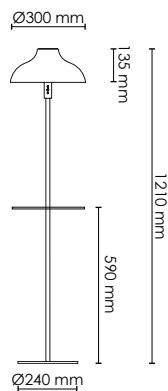

BLOOMSBURY WALL

730 EUR

BLACK

ART.NO. 811361005 WITH CABLE

ART.NO. 811363005 DIRECT MOUNT

BRONZE COLORED

ART.NO. 811361223 WITH CABLE

ART.NO. 811363223 DIRECT MOUNT

790 EUR

BRASS

ART.NO. 811361001 WITH CABLE

ART.NO. 811363001 DIRECT MOUNT

STEEL

ART.NO. 811361500 WITH CABLE

ART.NO. 811363500 DIRECT MOUNT

BOLERO FLOOR

MODEL SMALL

740 EUR

BLACK

ART.NO. 311306005

920 EUR

BLACK/BRASS

ART.NO. 311305005

WHITE/BRASS

ART.NO. 311305303

UMBRA GREY/STEEL

ART.NO. 311305026

1020 EUR

STEEL

ART.NO. 311305500

MODEL SMALL W. TABLE

830 EUR

BLACK

ART.NO. 311325005

MODEL MEDIUM

830 EUR

BLACK

ART.NO. 311316005

1020 EUR

BLACK/BRASS

ART.NO. 311315005

WHITE/BRASS

ART.NO. 311315303

UMBRA GREY/STEEL

ART.NO. 311315026

MODEL MEDIUM W. TABLE

1020 EUR

BLACK

ART.NO. 311335005