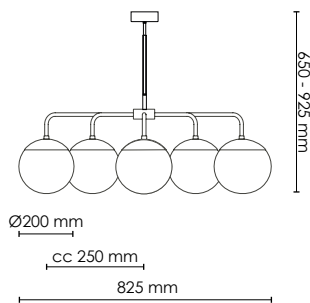

HEIGHT 650-925 telescope

1310 EUR

BLACK/SMOKED GLASS

ART.NO. 218152105

BLACK/OPAL GLASS

ART.NO. 218152005

1520 EUR

BRASS/BROWN GLASS

ART.NO. 218152201

BRASS/OPAL GLASS

ART.NO. 218152001