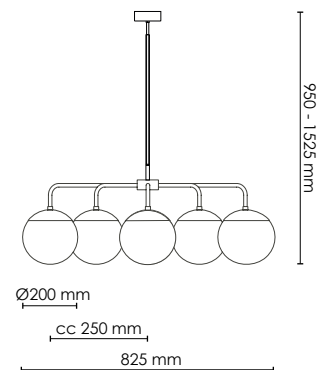

HEIGHT 950-1525 telescope

1400 EUR

BLACK/SMOKED GLASS

ART.NO. 218153105

BLACK/OPAL GLASS

ART.NO. 218153005

1620 EUR

BRASS/BROWN GLASS

ART.NO. 218153201

BRASS/OPAL GLASS

ART.NO. 218153001