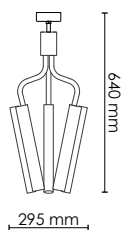

BRONZE COLORED

ART.NO. 913131223

1100 EUR

BRASS

ART.NO. 913131001

STEEL

ART.NO. 913131500

HEIGHT 905-1180 telescope