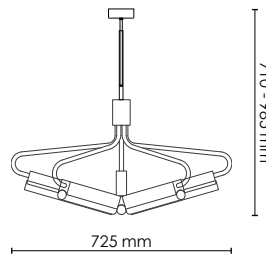

HEIGHT 710-985 telescope

1640 EUR

BLACK

ART.NO. 916132005

BRONZE COLORED

ART.NO. 916132223

1870 EUR

BRASS

ART.NO. 916132001

STEEL

ART.NO. 916132500