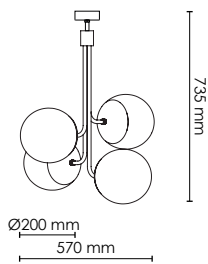

STEEL/ OPAL GLASS

ART.NO. 219111500

HEIGHT 995-1270 telescope

1350 EUR

BLACK/SMOKED GLASS

ART.NO. 219112105

BLACK/OPAL GLASS

ART.NO. 219112005