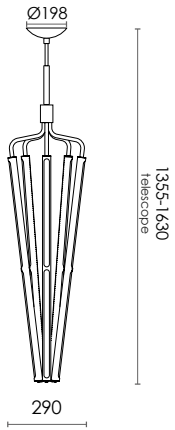

ARCHANGEL 5 815 CHANDELIER

HEIGHT 1355-1630 telescope

1550 EUR

BLACK

ART.NO. 815108005

2200 EUR

BRASS

ART.NO. 815108001

HEIGHT 1655-2230 telescope

1600 EUR

BLACK

ART.NO. 815109005

2250 EUR

BRASS

ART.NO. 815109001

NEW IN 2023

ARCHANGEL 3 WIDE 415 CHANDELIER

HEIGHT 690-965 telescope

1150 EUR

BLACK

ART.NO. 814104005

1550 EUR

BRASS

ART.NO. 814104001

HEIGHT 990-1565 telescope

1200 EUR

BLACK

ART.NO. 814105005

1600 EUR

BRASS

ART.NO. 814105001

NEW IN 2023