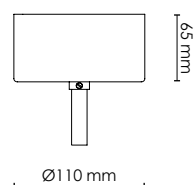

CEILING CUP

MODEL Ø110 x 65 MM

50 EUR

WHITE

ART.NO. 900120002

BLACK

ART.NO. 900120005

BRONZE COLORED

ART.NO. 900120223

60 EUR

BRASS

ART.NO. 900120001

STEEL

ART.NO. 900120500