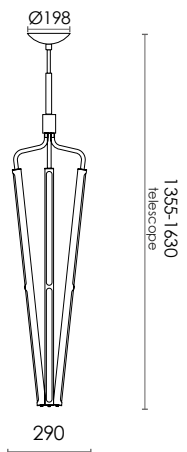

ARCHANGEL 3 415 CHANDELIER

HEIGHT 950-1225 telescope

950 EUR

BLACK

ART.NO. 813104005

1250 EUR

BRASS

ART.NO. 813104001

HEIGHT 1250-1825 telescope

950 EUR

BLACK

ART.NO. 813105005

1250 EUR

BRASS

ART.NO. 813105001

NEW IN 2023

ARCHANGEL 3 815 CHANDELIER

HEIGHT 1355-1630 telescope

1150 EUR

BLACK

ART.NO. 813108005

1550 EUR

BRASS

ART.NO. 813108001

HEIGHT 1655 - 2230 telescope

1150 EUR

BLACK

ART.NO. 813109005

1600 EUR

BRASS

ART.NO. 813109001

NEW IN 2023