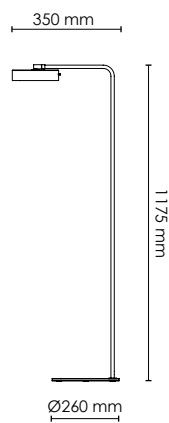

JAMES FLOOR

---

550 EUR

BLACK

ART.NO. 355310005

740 EUR

BRASS

ART.NO. 355310001