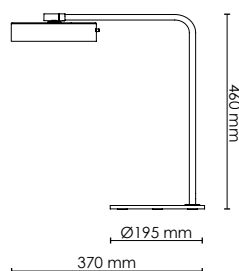

JAMES TABLE

---

420 EUR

BLACK

ART.NO. 355150005

550 EUR

BRASS

ART.NO. 355150001