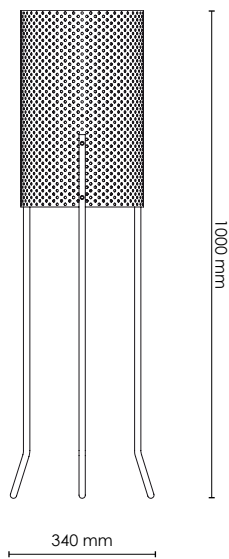

WHITE/BRASS

ART.NO. 511377303

BLACK/BRASS

ART.NO. 511377005

BRONZE COLOURED/BLACK

ART.NO. 511377223

VOX CEILING

320 EUR