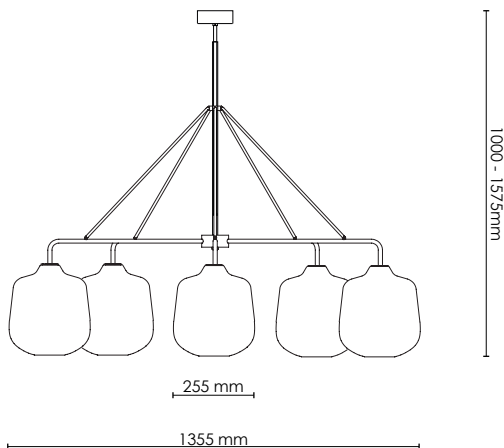

HOLBORN 5 CHANDELIER

HEIGHT 1000-1575 telescope

3220 EUR

BRASS/OPAL GLASS

ART.NO. 216151001