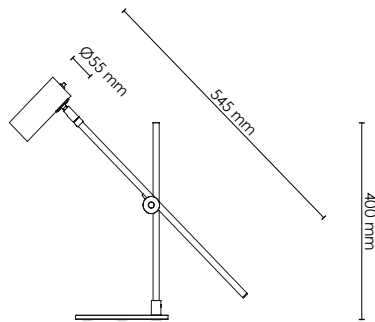

WHITE/BRASS

ART.NO. 450110002

600 EUR

BRASS

ART.NO. 450115001

STEEL

ART.NO. 450115500

LEKTOR FLOOR