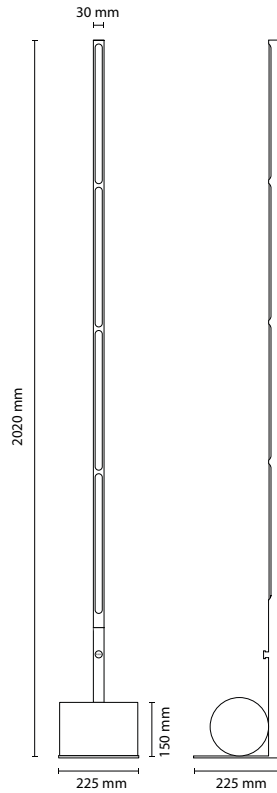

BLOOMSBURY FLOOR

910 EUR
BLACK
ART.NO. 811601005

910 EUR
BLUE
ART.NO. 811601025

910 EUR
STEEL
ART.NO. 811601500

1090 EUR
BLACK/BRASS
ART.NO. 811601001