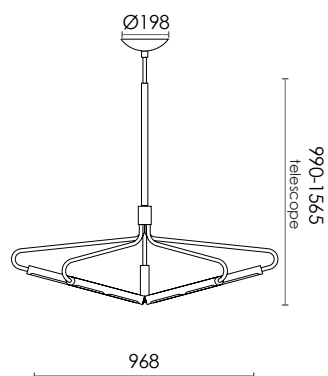

HEIGHT 990-1565 telescope

1450 EUR

BLACK

ART.NO. 816105005

2050 EUR

BRASS

ART.NO. 816105001