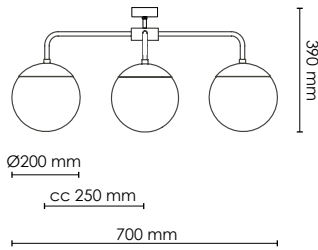

1120 EUR

BRASS/BROWN GLASS

ART.NO. 218131201

BRASS/OPAL GLASS

ART.NO. 218131001

HEIGHT 650-925 telescope

1040 EUR

BLACK/SMOKED GLASS