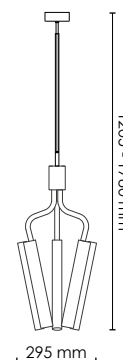

BRONZE COLORED

ART.NO. 913131223

1100 EUR

BRASS

ART.NO. 913131001

STEEL

ART.NO. 913131500

HEIGHT 905-1180 telescope

STEEL

ART.NO. 913132500

HEIGHT 1205-1780 telescope

1250 EUR

BLACK

ART.NO. 913133005

BRONZE COLORED

ART.NO. 913133223

1350 EUR

BRASS

ART.NO. 913133001

STEEL

ART.NO. 913133500

ANGEL 3 500 CHANDELIER

HEIGHT 885

1350 EUR