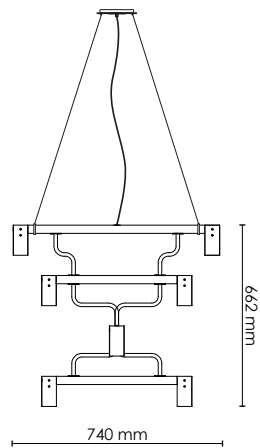

KENNEDY CHANDELIER

1820 EUR

BLACK

ART.NO. 375400005

BRONZE COLORED

ART.NO. 375400223

2440 EUR

STEEL

ART.NO. 375400500

3090 EUR

BRASS

ART.NO. 375400001

LONG KENNEDY PENDANT

MODEL 3

650 EUR

BLACK

ART.NO. 375513005

BRONZE COLORED

ART.NO. 375513223

750 EUR

STEEL

ART.NO. 375513500

MODEL 4

870 EUR

BLACK

ART.NO. 375514005

BRONZE COLORED

ART.NO. 375514223

990 EUR

STEEL

ART.NO. 375514500

MODEL 5

1130 EUR

BLACK

ART.NO. 375515005

BRONZE COLORED

ART.NO. 375515223

1270 EUR

STEEL

ART.NO. 375515500

MODEL 6

1350 EUR

BLACK

ART.NO. 375516005

BRONZE COLORED

ART.NO. 375516223

1490 EUR

STEEL

ART.NO. 375516500