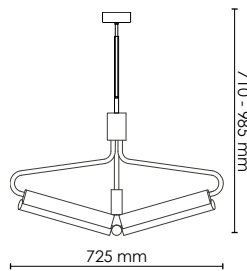

HEIGHT 710-985 telescope

1150 EUR

BLACK

ART.NO. 914132005

BRONZE COLORED

ART.NO. 914132223

1180 EUR

BRASS

ART.NO. 914132001

STEEL

ART.NO. 914132500