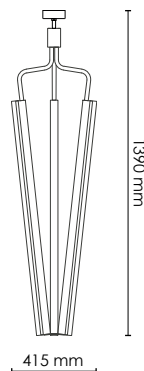

HEIGHT 1390

2160 EUR

BLACK

ART.NO. 913201005

BRONZE COLORED

ART.NO. 913201223

2340 EUR

BRASS

ART.NO. 913201001

STEEL

ART.NO. 913201500

HEIGHT 1655-1930 telescope

2470 EUR

BLACK

ART.NO. 913202005

BRONZE COLORED