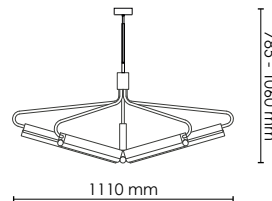

STEEL

ART.NO. 916152500

HEIGHT 1085-1660 telescope

2140 EUR

BLACK

ART.NO. 916153005

BRONZE COLORED

ART.NO. 916153223