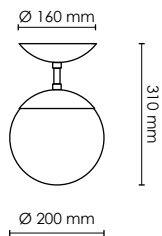

ART.NO. 232520001

STEEL /OPAL GLASS

ART.NO. 232520500

MODEL Ø250

340 EUR

BLACK/SMOKED GLASS

ART.NO. 232525105

BLACK/OPAL GLASS