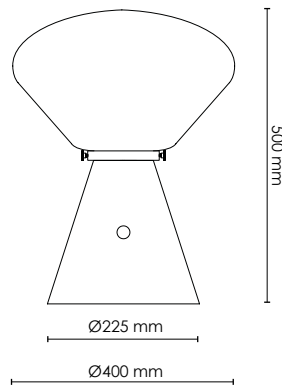

OTTILA TABLE

---

490 EUR

BLACK/OPAL GLASS

ART.NO. 515101005

BEIGE RED/OPAL GLASS

ART.NO. 515101215

CLAY GREY/OPAL GLASS

ART.NO. 515101115

590 EUR

BRASS/OPAL GLASS

ART.NO. 515101001

STEEL/OPAL GLASS

ART.NO. 515101500