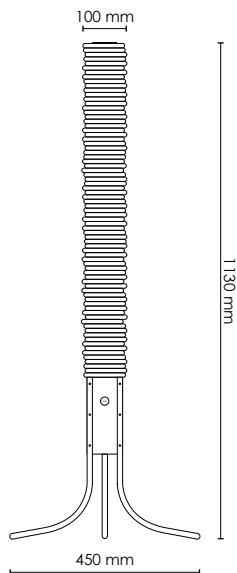

3680 EUR

BRASS

ART.NO. 840601001

3320 EUR

BLACK

ART.NO. 840601005

GRACE CEILING/WALL

320 EUR