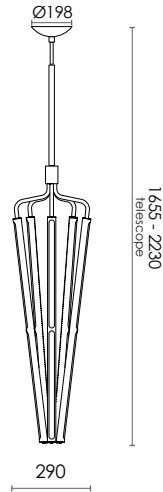

ARCHANGEL 5 815 CHANDELIER

HEIGHT 1355-1630 telescope

1550 EUR

BLACK

ART.NO. 815108005

2200 EUR

BRASS

ART.NO. 815108001

HEIGHT 1655-2230 telescope

1600 EUR

BLACK

ART.NO. 815109005

2250 EUR

BRASS

ART.NO. 815109001

NEW IN 2023

ARCHANGEL 3 WIDE 415 CHANDELIER

HEIGHT 690-965 telescope

1150 EUR

BLACK

ART.NO. 814104005

1550 EUR

BRASS

ART.NO. 814104001

HEIGHT 990-1565 telescope

1200 EUR

BLACK

ART.NO. 814105005

1600 EUR

BRASS

ART.NO. 814105001

NEW IN 2023