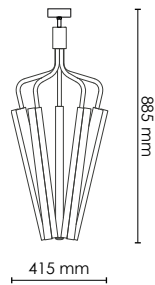

1970 EUR

BRASS

ART.NO. 915151001

STEEL

ART.NO. 915151500

HEIGHT 1145-1420 telescope

1970 EUR

BLACK