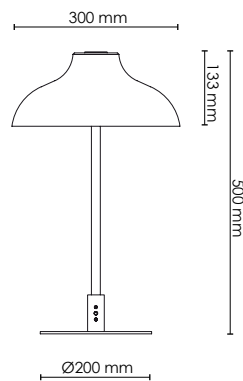

BOLERO TABLE

---

460 EUR

BLACK

ART.NO. 311116005

580 EUR

BLACK/BRASS

ART.NO. 311115005

WHITE/BRASS

ART.NO. 311115303

UMBRA GREY/STEEL

ART.NO. 311115026

690 EUR

STEEL

ART.NO. 311115500