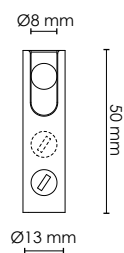

CEILING CUP

MODEL Ø110 x 65 MM

50 EUR

WHITE

ART.NO. 900120002

BLACK

ART.NO. 900120005

BRONZE COLORED