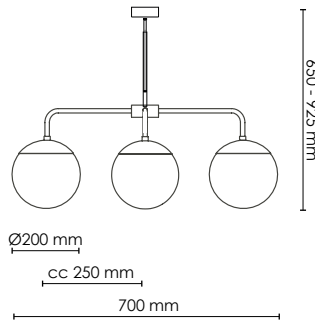

HEIGHT 950-1525 telescope

1120 EUR

BLACK/SMOKED GLASS

ART.NO. 218133105

BLACK/OPAL GLASS

ART.NO. 218133005

1220 EUR

BRASS/BROWN GLASS