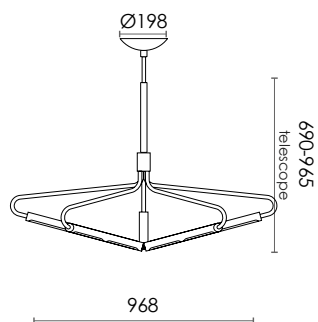

ART.NO. 814105005

1600 EUR

BRASS

ART.NO. 814105001

NEW IN 2023

ARCHANGEL 5 WIDE 415 CHANDELIER

HEIGHT 690-965 telescope

1450 EUR

BLACK

ART.NO. 816104005

2000 EUR

BRASS

ART.NO. 816104001

HEIGHT 990-1565 telescope

1450 EUR

BLACK