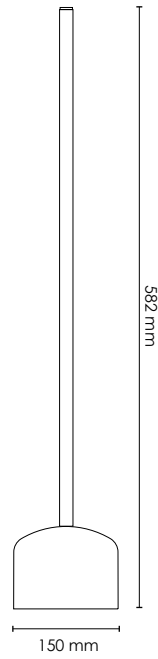

180 EUR

PINK

ART.NO. 560501029

180 EUR

STEEL

ART.NO. 560501500

NEW IN 2024

VOLUME 1 PENDANT