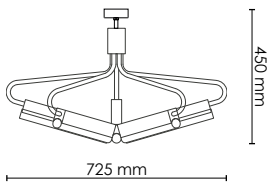

ANGEL 5 300 WIDE CHANDELIER

HEIGHT 450

1470 EUR

BLACK

ART.NO. 916131005

BRONZE COLORED

ART.NO. 916131223

1640 EUR

BRASS

ART.NO. 916131001

STEEL

ART.NO. 916131500