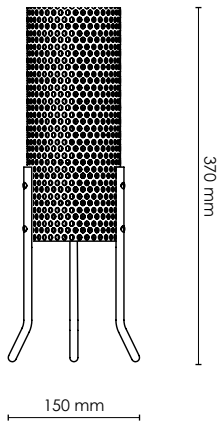

WHITE/BRASS

ART.NO. 511161303

BLACK/BRASS

ART.NO. 511161005

BRONZE COLOURED/BLACK

ART.NO. 511161223

MODEL MEDIUM

470 EUR