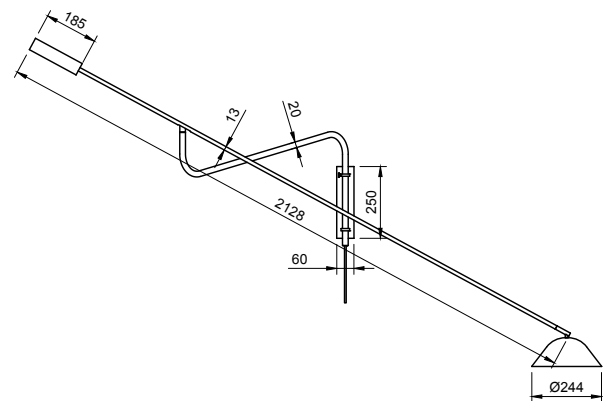

CASSIS SWING

MODEL SMALL

720 EUR

WHITE

ART.NO. 630202002

720 EUR

BLACK

ART.NO. 630202005

720 EUR

SIGNAL RED

ART.NO. 630202009

720 EUR

YELLOW

ART.NO. 630202017

720 EUR

OCEAN BLUE

ART.NO. 630202025

720 EUR

PINK

ART.NO. 630202029

MODEL LARGE

760 EUR

WHITE

ART.NO. 630201002

760 EUR

BLACK

ART.NO. 630201005

760 EUR

SIGNAL RED

ART.NO. 630201009

760 EUR

YELLOW

ART.NO. 630201017

760 EUR

OCEAN BLUE

ART.NO. 630201025

760 EUR

PINK

ART.NO. 630201029

NEW IN 2024