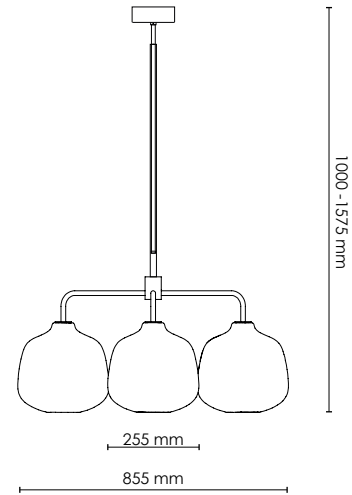

ART.NO. 216132500

HEIGHT 1000-1575 telescope

1120 EUR

BRASS/OPAL GLASS

ART.NO. 216133001

STEEL/OPAL GLASS

ART.NO. 216133500

HOLBORN 5 CHANDELIER