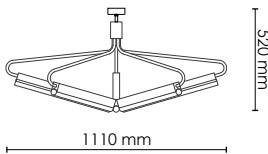

BRONZE COLORED

ART.NO. 916151223

1970 EUR

BRASS

ART.NO. 916151001

STEEL

ART.NO. 916151500

HEIGHT 785-1060 telescope