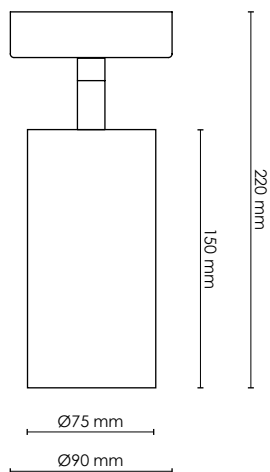

BRASS

ART.NO. 982113001

STEEL

ART.NO. 982113500

OPTIONAL COLOUR

CONTACT RUBN

HEIGHT 410

250 EUR