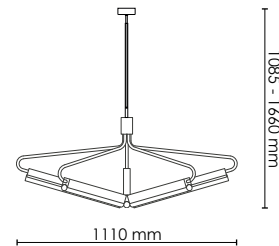

HEIGHT 1085-1660 telescope

2140 EUR

BLACK

ART.NO. 916153005

BRONZE COLORED

ART.NO. 916153223

2270 EUR

BRASS

ART.NO. 916153001

STEEL

ART.NO. 916153500