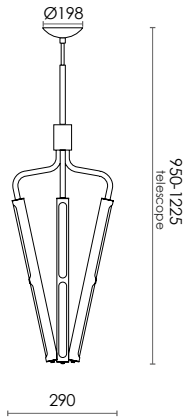

ARCHANGEL 3 415 CHANDELIER

HEIGHT 950-1225 telescope

950 EUR

BLACK

ART.NO. 813104005

1250 EUR

BRASS

ART.NO. 813104001

HEIGHT 1250-1825 telescope

950 EUR

BLACK

ART.NO. 813105005

1250 EUR

BRASS

ART.NO. 813105001

NEW IN 2023

ARCHANGEL 3 815 CHANDELIER

HEIGHT 1355-1630 telescope

1150 EUR

BLACK

ART.NO. 813108005

1550 EUR

BRASS

ART.NO. 813108001

HEIGHT 1655 - 2230 telescope

1150 EUR

BLACK

ART.NO. 813109005

1600 EUR

BRASS

ART.NO. 813109001

NEW IN 2023