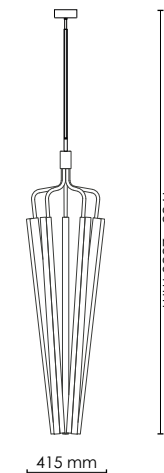

HEIGHT 1955-2530 telescope

3240 EUR

BLACK

ART.NO. 915203005

BRONZE COLORED

ART.NO. 915203223

3390 EUR

BRASS

ART.NO. 915203001

STEEL

ART.NO. 915203500