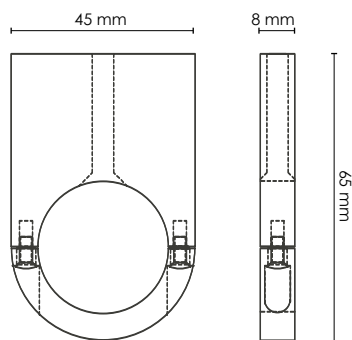

VOX WALL

200 EUR
BRASS/OPAL GLASS
ART.NO. 700200001

CEILING/WALL BRACKET

LONG JOHN / LONG LORD

20 EUR
BLACK
ART.NO. 470925005
BRONZE COLORED
ART.NO. 470925223
BRASS
ART.NO. 470925001
STEEL
ART.NO. 470925500

CABLE SUSPENSION

20 EUR
WHITE
ART.NO. 900302002
BLACK
ART.NO. 900302005
BRONZE COLORED
ART.NO. 900302223
BRASS
ART.NO. 900302001
STEEL
ART.NO. 900302500