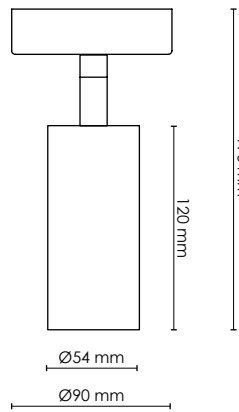

BRASS

ART.NO. 982109001

STEEL

ART.NO. 982109500

OPTIONAL COLOUR

CONTACT RUBN

HEIGHT 380

200 EUR