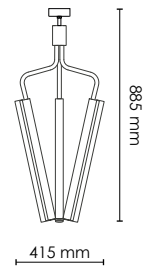

ANGEL 3 500 CHANDELIER

HEIGHT 885

1350 EUR

BLACK

ART.NO. 913151005

BRONZE COLORED

ART.NO. 913151223

1410 EUR

BRASS

ART.NO. 913151001

STEEL

ART.NO. 913151500