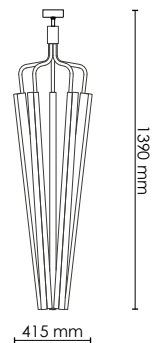

BRONZE COLORED

ART.NO. 915201223

3090 EUR

BRASS

ART.NO. 915201001

STEEL

ART.NO. 915201500

HEIGHT 1655-1930 telescope