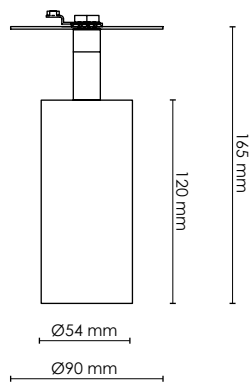

JOEY SPOT WITH PLATE - GU10

HEIGHT 165

160 EUR

BLACK / BRASS

ART.NO. 982117005

WHITE / BRASS

ART.NO. 982117002

BRONZE COLORED

ART.NO. 982117223

BRASS

ART.NO. 982117001

STEEL

ART.NO. 982117500

OPTIONAL COLOUR

CONTACT RUBN

HEIGHT 355

200 EUR

BLACK / BRASS

ART.NO. 982118005

WHITE / BRASS

ART.NO. 982118002

BRONZE COLORED

ART.NO. 982118223

BRASS

ART.NO. 982118001

STEEL

ART.NO. 982118500

OPTIONAL COLOUR

CONTACT RUBN