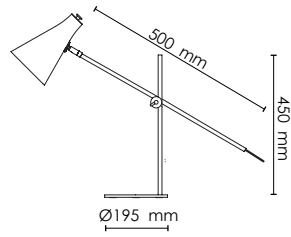

HEIGHT 1000-1575 telescope

3220 EUR

BRASS/OPAL GLASS

ART.NO. 216151001

HUNTER DESK

550 EUR
BLACK GREY
ART.NO. 800111050
GREY BLUE
ART.NO. 800111015
SILK GREY
ART.NO. 800111010

HUNTER FLOOR

690 EUR
BLACK GREY
ART.NO. 800301050
GREY BLUE
ART.NO. 800301015
SILK GREY
ART.NO. 800301010