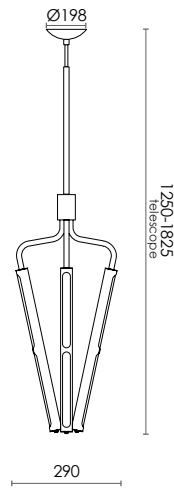

ARCHANGEL 3 415 CHANDELIER

HEIGHT 950-1225 telescope

950 EUR

BLACK

ART.NO. 813104005

1250 EUR

BRASS

ART.NO. 813104001

HEIGHT 1250-1825 telescope

950 EUR

BLACK

ART.NO. 813105005

1250 EUR

BRASS

ART.NO. 813105001

NEW IN 2023

ARCHANGEL 3 815 CHANDELIER

HEIGHT 1355-1630 telescope

1150 EUR

BLACK

ART.NO. 813108005

1550 EUR

BRASS

ART.NO. 813108001

HEIGHT 1655 - 2230 telescope

1150 EUR

BLACK

ART.NO. 813109005

1600 EUR

BRASS

ART.NO. 813109001

NEW IN 2023