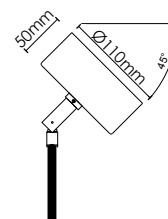

MODEL ANGLED Ø110 x 50 MM

60 EUR

WHITE

ART.NO. 900124002

BLACK

ART.NO. 900124005

BRONZE COLORED

ART.NO. 900124223

70 EUR

BRASS

ART.NO. 900124001

STEEL

ART.NO. 900124500