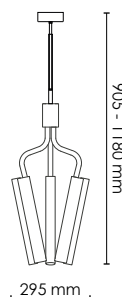

BRONZE COLORED

ART.NO. 913131223

1100 EUR

BRASS

ART.NO. 913131001

STEEL

ART.NO. 913131500

HEIGHT 905-1180 telescope

STEEL

ART.NO. 913132500

HEIGHT 1205-1780 telescope

1250 EUR

BLACK

ART.NO. 913133005

BRONZE COLORED

ART.NO. 913133223