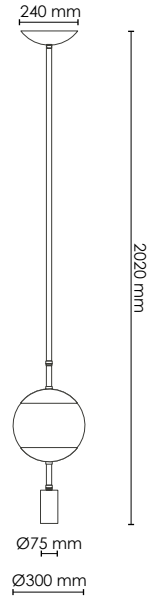

HEIGHT 1520

1050 EUR

BRASS/OPAL GLASS

ART.NO. 580410001

HEIGHT 2020

1150 EUR

BRASS/OPAL GLASS

ART.NO. 580610001