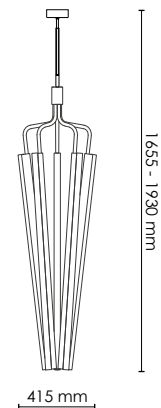

1970 EUR

BRASS

ART.NO. 915151001

STEEL

ART.NO. 915151500

HEIGHT 1145-1420 telescope

1970 EUR

BLACK

BRONZE COLORED

ART.NO. 915201223

3090 EUR

BRASS

ART.NO. 915201001

STEEL

ART.NO. 915201500

HEIGHT 1655-1930 telescope

STEEL

ART.NO. 915202500

HEIGHT 1955-2530 telescope

3240 EUR

BLACK

ART.NO. 915203005

BRONZE COLORED

ART.NO. 915203223