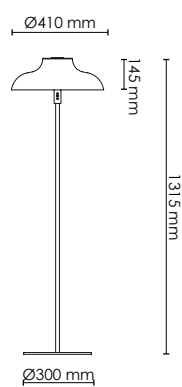

BLOOMSBURY WALL

730 EUR

BLACK

ART.NO. 811361005 WITH CABLE

ART.NO. 811363005 DIRECT MOUNT

BRONZE COLORED

ART.NO. 811361223 WITH CABLE

ART.NO. 811363223 DIRECT MOUNT

790 EUR

BRASS

ART.NO. 811361001 WITH CABLE

ART.NO. 811363001 DIRECT MOUNT

STEEL

ART.NO. 811361500 WITH CABLE

ART.NO. 811363500 DIRECT MOUNT

BOLERO FLOOR

MODEL SMALL

740 EUR

BLACK

ART.NO. 311306005

920 EUR

BLACK/BRASS

ART.NO. 311305005

WHITE/BRASS

ART.NO. 311305303

UMBRA GREY/STEEL

ART.NO. 311305026

1020 EUR

STEEL

ART.NO. 311305500

MODEL SMALL W. TABLE

830 EUR

BLACK

ART.NO. 311325005

MODEL MEDIUM

830 EUR

BLACK

ART.NO. 311316005

1020 EUR

BLACK/BRASS

ART.NO. 311315005

WHITE/BRASS

ART.NO. 311315303

UMBRA GREY/STEEL

ART.NO. 311315026

MODEL MEDIUM W. TABLE

1020 EUR

BLACK

ART.NO. 311335005