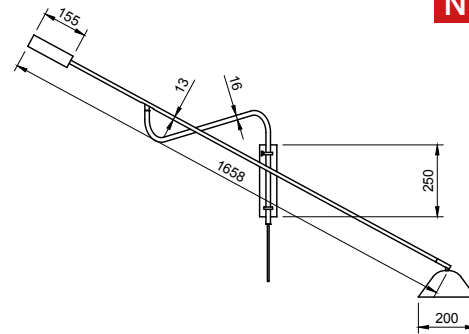

CASSIS SWING

MODEL SMALL

720 EUR

WHITE

ART.NO. 630202002

720 EUR

BLACK

ART.NO. 630202005

720 EUR

SIGNAL RED

ART.NO. 630202009

720 EUR

YELLOW

ART.NO. 630202017

720 EUR

OCEAN BLUE

ART.NO. 630202025

720 EUR

PINK

ART.NO. 630202029

MODEL LARGE

760 EUR

WHITE

ART.NO. 630201002

760 EUR

BLACK

ART.NO. 630201005

760 EUR

SIGNAL RED

ART.NO. 630201009

760 EUR

YELLOW

ART.NO. 630201017

760 EUR

OCEAN BLUE

ART.NO. 630201025

760 EUR

PINK

ART.NO. 630201029

NEW IN 2024