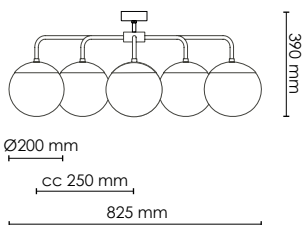

BLACK/OPAL GLASS

ART.NO. 218151005

1390 EUR

BRASS/BROWN GLASS

ART.NO. 218151201

BRASS/OPAL GLASS

ART.NO. 218151001

HEIGHT 650-925 telescope