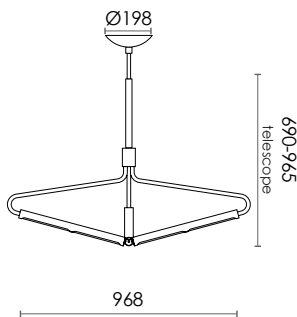

ARCHANGEL 5 815 CHANDELIER

HEIGHT 1355-1630 telescope

1550 EUR

BLACK

ART.NO. 815108005

2200 EUR

BRASS

ART.NO. 815108001

HEIGHT 1655-2230 telescope

1600 EUR

BLACK

ART.NO. 815109005

2250 EUR

BRASS

ART.NO. 815109001

NEW IN 2023

ARCHANGEL 3 WIDE 415 CHANDELIER

HEIGHT 690-965 telescope

1150 EUR

BLACK

ART.NO. 814104005

1550 EUR

BRASS

ART.NO. 814104001

HEIGHT 990-1565 telescope

1200 EUR

BLACK

ART.NO. 814105005

1600 EUR

BRASS

ART.NO. 814105001

NEW IN 2023