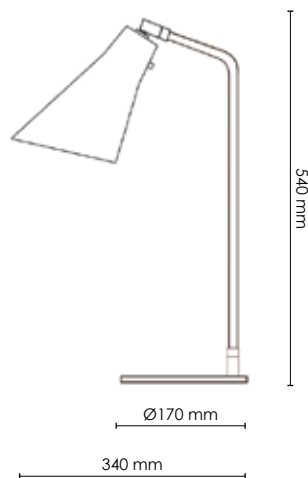

BLACK/BRASS

ART.NO. 850171005

SLATE GREY/STEEL

ART.NO. 850173025

UMBRA GREY/STEEL

ART.NO. 850173026

MILLER WALL

310 EUR