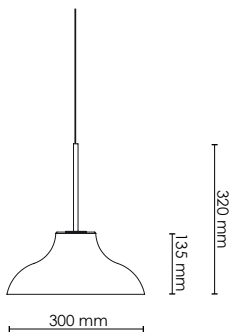

STEEL

ART.NO. 311515500

BOLERO TABLE

460 EUR

BLACK

ART.NO. 311116005

580 EUR

BLACK/BRASS