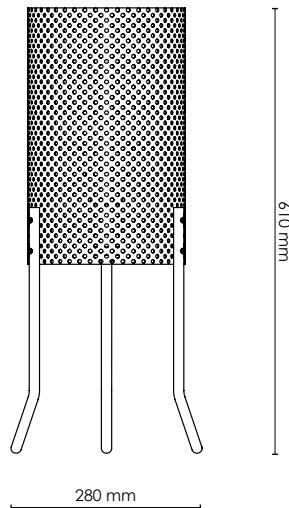

WHITE/BRASS

ART.NO. 511164303

BLACK/BRASS

ART.NO. 511164005

BRONZE COLOURED/BLACK

ART.NO. 511164223

VOUGE TRIPOD FLOOR

690 EUR