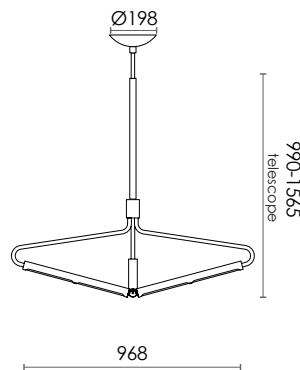

ARCHANGEL 5 815 CHANDELIER

HEIGHT 1355-1630 telescope

1550 EUR

BLACK

ART.NO. 815108005

2200 EUR

BRASS

ART.NO. 815108001

HEIGHT 1655-2230 telescope

1600 EUR

BLACK

ART.NO. 815109005

2250 EUR

BRASS

ART.NO. 815109001

NEW IN 2023

ARCHANGEL 3 WIDE 415 CHANDELIER

HEIGHT 690-965 telescope

1150 EUR

BLACK

ART.NO. 814104005

1550 EUR

BRASS

ART.NO. 814104001

HEIGHT 990-1565 telescope

1200 EUR

BLACK

ART.NO. 814105005

1600 EUR

BRASS

ART.NO. 814105001

NEW IN 2023