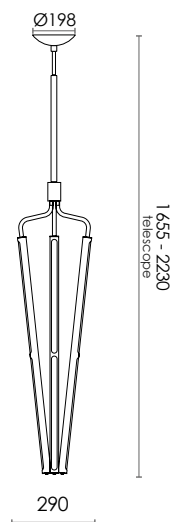

ARCHANGEL 3 415 CHANDELIER

HEIGHT 950-1225 telescope

950 EUR

BLACK

ART.NO. 813104005

1250 EUR

BRASS

ART.NO. 813104001

HEIGHT 1250-1825 telescope

950 EUR

BLACK

ART.NO. 813105005

1250 EUR

BRASS

ART.NO. 813105001

NEW IN 2023

ARCHANGEL 3 815 CHANDELIER

HEIGHT 1355-1630 telescope

1150 EUR

BLACK

ART.NO. 813108005

1550 EUR

BRASS

ART.NO. 813108001

HEIGHT 1655 - 2230 telescope

1150 EUR

BLACK

ART.NO. 813109005

1600 EUR

BRASS

ART.NO. 813109001

NEW IN 2023