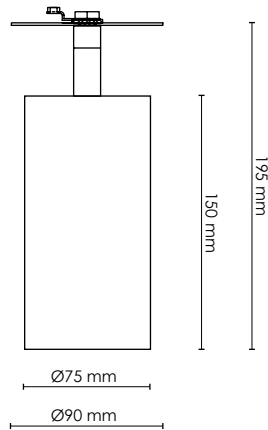

BRASS

ART.NO. 982121001

STEEL

ART.NO. 982121500

OPTIONAL COLOUR

CONTACT RUBN

HEIGHT 385

250 EUR