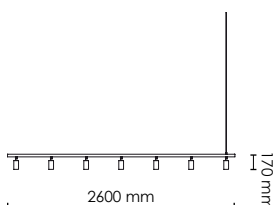

ART.NO. 470707032

STEEL/BROWN LEATHER

ART.NO. 470707031

STEEL/NATURE LEATHER

ART.NO. 470707033

LONG LORD PENDANT

MODEL 3

950 EUR