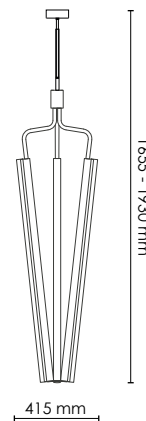

STEEL

ART.NO. 913132500

HEIGHT 1205-1780 telescope

1250 EUR

BLACK

ART.NO. 913133005

BRONZE COLORED

ART.NO. 913133223

ART.NO. 913201001

STEEL

ART.NO. 913201500

HEIGHT 1655-1930 telescope

2470 EUR

BLACK

ART.NO. 913202005

BRONZE COLORED

ART.NO. 913202223

2620 EUR

BRASS

ART.NO. 913202001

STEEL

ART.NO. 913202500

HEIGHT 1955-2530 telescope

2590 EUR

1970 EUR

BRASS

ART.NO. 915151001

STEEL

ART.NO. 915151500

HEIGHT 1145-1420 telescope

1970 EUR

BLACK