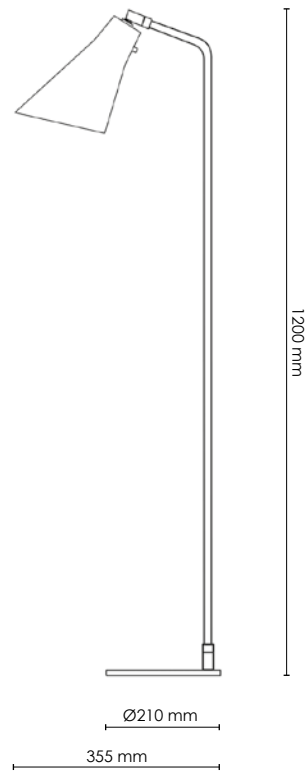

ART.NO. 850373025

UMBRA GREY/STEEL

ART.NO. 850373026

MILLER TABLE

460 EUR

BLACK

ART.NO. 850174005

550 EUR