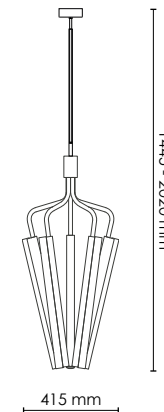

HEIGHT 1445-2020 telescope

2140 EUR

BLACK

ART.NO. 915153005

BRONZE COLORED

ART.NO. 915153223

2270 EUR

BRASS

ART.NO. 915153001

STEEL

ART.NO. 915153500