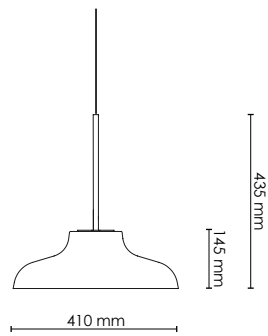

STEEL

ART.NO. 311515500

BOLERO TABLE

460 EUR

BLACK

ART.NO. 311116005

580 EUR

BLACK/BRASS