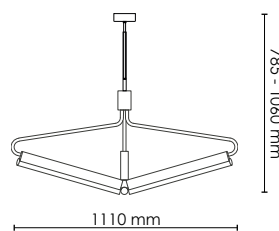

ART.NO. 914152223

1560 EUR

BRASS

ART.NO. 914152001

STEEL

ART.NO. 914152500

HEIGHT 1085-1660 telescope

1610 EUR