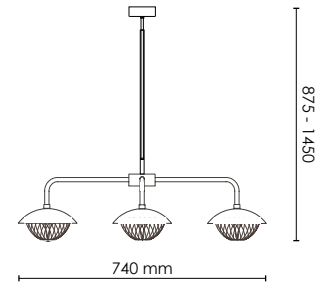

HEIGHT 875-1450 telescope

11560 DKK

BLACK/CRYSTAL GLASS

ART.NO. 655653005

BRONZE COLORED/CRYSTAL GLASS

ART.NO. 655653223

13240 DKK

BRASS/CRYSTAL GLASS

ART.NO. 655653001

STEEL/CRYSTAL GLASS

ART.NO. 655653500