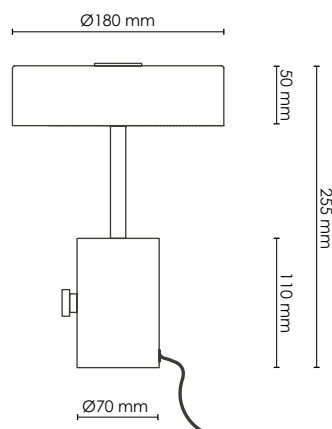

JOEY TABLE

3240 DKK

BLACK

ART.NO. 340201005

BRASS

ART.NO. 340201001

BRONZE COLORED

ART.NO. 340201223

STEEL

ART.NO. 340201500