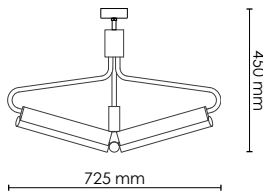

ART.NO. 914131500

HEIGHT 710-985 telescope

9010 DKK

BLACK

ART.NO. 914132005

BRONZE COLORED

ART.NO. 914132223

9310 DKK