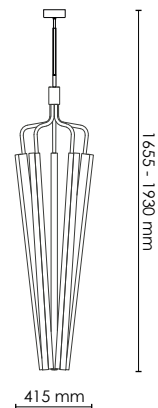

15510 DKK

BRASS

ART.NO. 915151001

STEEL

ART.NO. 915151500

HEIGHT 1145-1420 telescope

15510 DKK

BLACK

BRONZE COLORED

ART.NO. 915201223

24360 DKK

BRASS

ART.NO. 915201001

STEEL

ART.NO. 915201500

HEIGHT 1655-1930 telescope

STEEL

ART.NO. 915202500

HEIGHT 1955-2530 telescope

25530 DKK

BLACK

ART.NO. 915203005

BRONZE COLORED

ART.NO. 915203223