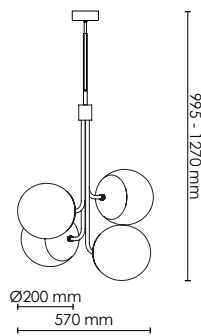

HEIGHT 995-1270 telescope

10580 DKK

BLACK/SMOKED GLASS

ART.NO. 219112105

BLACK/OPAL GLASS

ART.NO. 219112005

BRONZE COLORED/OPAL GLASS

ART.NO. 219112223

12260 DKK

BRASS/BROWN GLASS

ART.NO. 219112201

BRASS/OPAL GLASS

ART.NO. 219112001

STEEL/ OPAL GLASS

ART.NO. 219112500