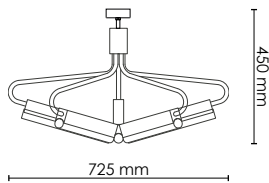

ART.NO. 914153500

ANGEL 5 300 WIDE CHANDELIER

HEIGHT 450

11570 DKK

BLACK

ART.NO. 916131005

BRONZE COLORED

ART.NO. 916131223

12940 DKK

BRASS

ART.NO. 916131001

STEEL

ART.NO. 916131500

HEIGHT 710-985 telescope

12940 DKK

BLACK