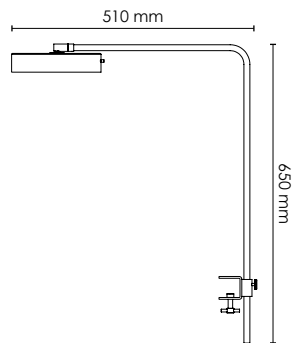

JAMES DESK/CLIP

3320 DKK

BLACK

ART.NO. 355140005

4295 DKK

BRASS

ART.NO. 355113001

JAMES FLOOR