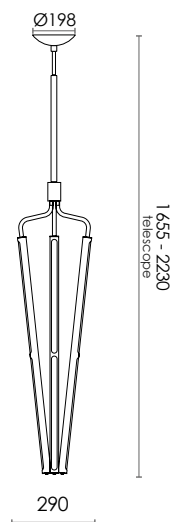

ARCHANGEL 3 415 CHANDELIER

HEIGHT 950-1225 telescope

7100 DKK

BLACK

ART.NO. 813104005

9600 DKK

BRASS

ART.NO. 813104001

HEIGHT 1250-1825 telescope

7150 DKK

BLACK

ART.NO. 813105005

10000 DKK

BRASS

ART.NO. 813105001

NEW IN 2023

ARCHANGEL 3 815 CHANDELIER

HEIGHT 1355-1630 telescope

8650 DKK

BLACK

ART.NO. 813108005

11700 DKK

BRASS

ART.NO. 813108001

HEIGHT 1655 - 2230 telescope

8700 DKK

BLACK

ART.NO. 813109005

12100 DKK

BRASS

ART.NO. 813109001

NEW IN 2023