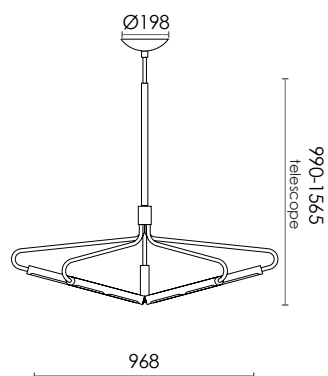

HEIGHT 990-1565 telescope

11200 DKK

BLACK

ART.NO. 816105005

15850 DKK

BRASS

ART.NO. 816105001