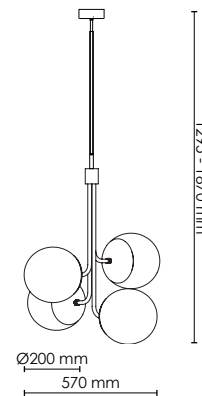

HEIGHT 1295-1870 telescope

11560 DKK

BLACK/SMOKED GLASS

ART.NO. 219113105

BLACK/OPAL GLASS

ART.NO. 219113005

BRONZE COLORED/OPAL GLASS

ART.NO. 219113223

13240 DKK

BRASS/BROWN GLASS

ART.NO. 219113201

BRASS/OPAL GLASS

ART.NO. 219113001

STEEL/ OPAL GLASS

ART.NO. 219113500