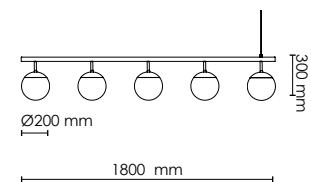

ART.NO. 470755023

BRASS/OPAL GLASS/BLACK LEATHER

ART.NO. 470755032

BRASS/OPAL GLASS/BROWN LEATHER

ART.NO. 470755031

BRASS/OPAL GLASS/NATURE LEATHER

ART.NO. 470755033

LORD 1 CEILING / WALL