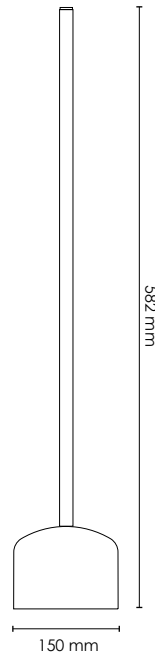

SOHO PENDANT

1780 DKK
BRASS
ART.NO. 560501001

1310 DKK
WHITE
ART.NO. 560501002

1310 DKK
BLACK
ART.NO. 560501005

1310 DKK
YELLOW
ART.NO. 560501017

1310 DKK
OCEAN BLUE
ART.NO. 560501025

1310 DKK
PINK
ART.NO. 560501029

1310 DKK
STEEL
ART.NO. 560501500

NEW IN 2024