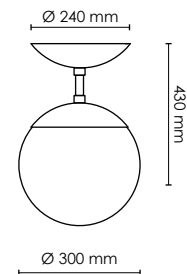

MODEL Ø300

3410 DKK

BLACK/SMOKED GLASS

ART.NO. 232530105

BLACK/OPAL GLASS

ART.NO. 232530005

BRONZE COLORED/OPAL GLASS

ART.NO. 232530223

**BRONZE COLORED/
SMOKED GLASS**

ART.NO. 232530123

3900 DKK

BRASS/BROWN GLASS

ART.NO. 232530201

BRASS/OPAL GLASS

ART.NO. 232530001

STEEL /OPAL GLASS

ART.NO. 232530500