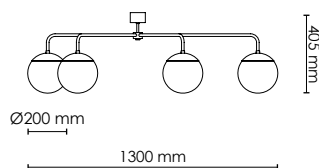

ART.NO. 229520223

22040 DKK

BRASS/BROWN GLASS

ART.NO. 229520201

BRASS/OPAL GLASS

ART.NO. 229520001

LORD BALLROOM

HEIGHT 1055-1530 telescope