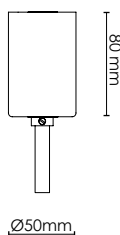

MODEL Ø50 x 80 MM

370 DKK

WHITE

ART.NO. 900126002

BLACK

ART.NO. 900126005

BRONZE COLORED

ART.NO. 900126223

440 DKK

BRASS

ART.NO. 900126001

STEEL

ART.NO. 900126500