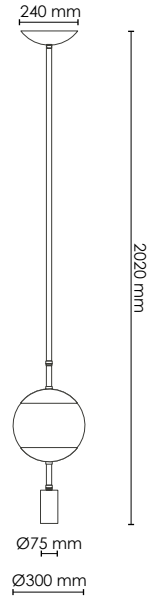

8270 DKK

BRASS/OPAL GLASS

ART.NO. 580410001

HEIGHT 2020

9060 DKK

BRASS/OPAL GLASS

ART.NO. 580610001

MONROE FLOOR