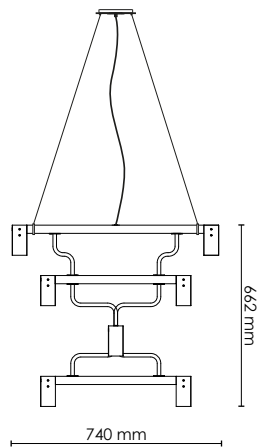

19210 DKK

STEEL

ART.NO. 375400500

24350 DKK

BRASS

ART.NO. 375400001

LONG KENNEDY PENDANT

MODEL 3