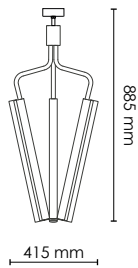

ANGEL 3 500 CHANDELIER

HEIGHT 885

10590 DKK

BLACK

ART.NO. 913151005

BRONZE COLORED

ART.NO. 913151223

11060 DKK

BRASS

ART.NO. 913151001

STEEL

ART.NO. 913151500