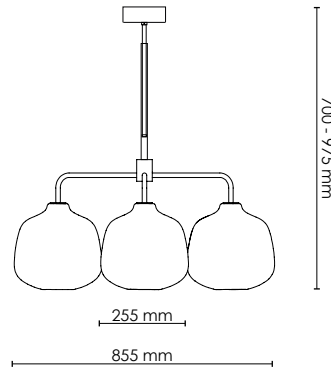

HEIGHT 700-975 telescope

8130 DKK

BRASS/OPAL GLASS

ART.NO. 216132001

STEEL/OPAL GLASS

ART.NO. 216132500