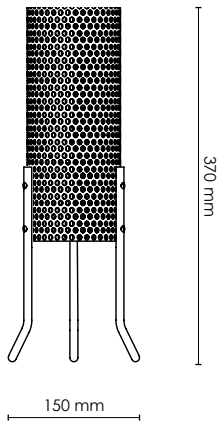

MODEL SMALL

2330 DKK

WHITE/BRASS

ART.NO. 511161303

BLACK/BRASS

ART.NO. 511161005

BRONZE COLOURED/BLACK

ART.NO. 511161223