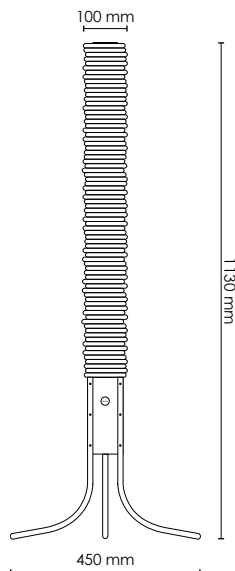

28990 DKK

BRASS

ART.NO. 840601001

25450 DKK

BLACK

ART.NO. 840601005

GRACE CEILING/WALL

2530 DKK