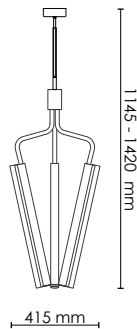

STEEL

ART.NO. 913132500

HEIGHT 1205-1780 telescope

9800 DKK

BLACK

ART.NO. 913133005

BRONZE COLORED

ART.NO. 913133223

ART.NO. 913151500

HEIGHT 1145-1420 telescope

11670 DKK

BLACK

ART.NO. 913152005

BRONZE COLORED

ART.NO. 913152223

12260 DKK

BRASS

ART.NO. 913152001

STEEL

ART.NO. 913152500

HEIGHT 1545-2020 telescope

12660 DKK

BLACK

ART.NO. 913153005