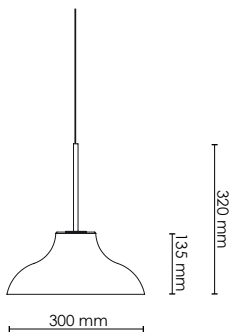

STEEL

ART.NO. 311515500

BOLERO TABLE

3590 DKK

BLACK

ART.NO. 311116005

4530 DKK

BLACK/BRASS