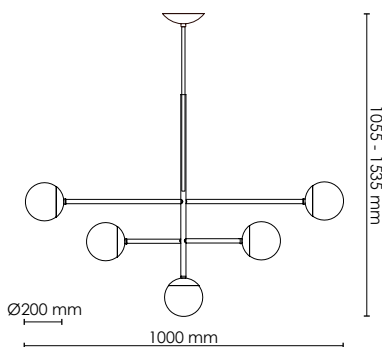

LORD DIVA

HEIGHT 1055-1535 telescope

13540 DKK

BLACK/SMOKED GLASS

ART.NO. 233520105

BLACK/OPAL GLASS

ART.NO. 233520005

BRONZE COLORED/OPAL GLASS

ART.NO. 233520223

15700 DKK

BRASS/BROWN GLASS

ART.NO. 233520201

BRASS/OPAL GLASS

ART.NO. 233520001

STEEL/ OPAL GLASS

ART.NO. 233520500