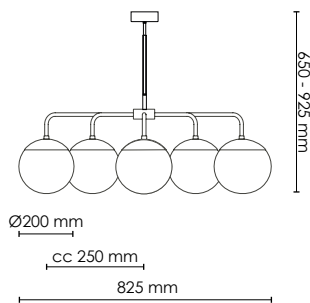

ART.NO. 218152005

11950 DKK

BRASS/BROWN GLASS

ART.NO. 218152201

BRASS/OPAL GLASS

ART.NO. 218152001

HEIGHT 950-1525 telescope

10970 DKK