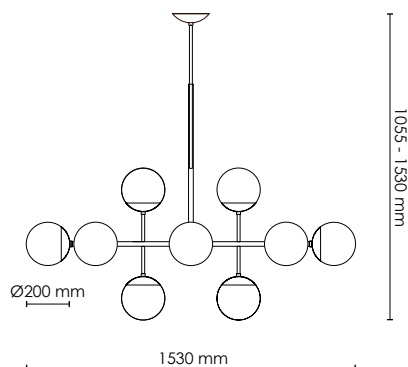

BRASS/BROWN GLASS

ART.NO. 470579201

BRASS/OPAL GLASS

ART.NO. 470579001

STEEL/ OPAL GLASS

ART.NO. 470579500

LORD BOUQUET CHANDELIER

HEIGHT 735