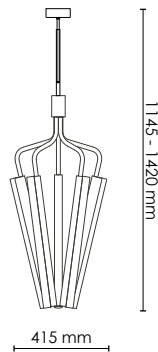

15510 DKK

BRASS

ART.NO. 915151001

STEEL

ART.NO. 915151500

HEIGHT 1145-1420 telescope

15510 DKK

BLACK

HEIGHT 1445-2020 telescope

16880 DKK

BLACK

ART.NO. 915153005

BRONZE COLORED

ART.NO. 915153223

17860 DKK

BRASS