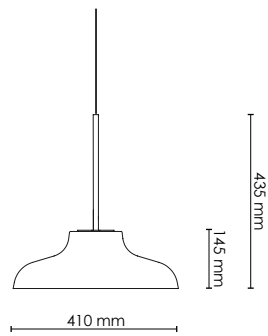

STEEL

ART.NO. 311515500

BOLERO TABLE

3590 DKK

BLACK

ART.NO. 311116005

4530 DKK

BLACK/BRASS