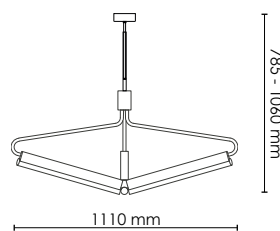

ART.NO. 914152223

12260 DKK

BRASS

ART.NO. 914152001

STEEL

ART.NO. 914152500

HEIGHT 1445-2020 telescope

12660 DKK