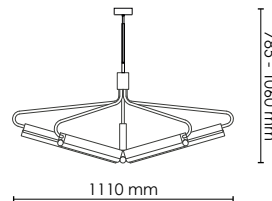

HEIGHT 785-1060 telescope

15510 DKK

BLACK

ART.NO. 916152005

BRONZE COLORED

ART.NO. 916152223

16880 DKK

BRASS

ART.NO. 916152001

STEEL

ART.NO. 916152500