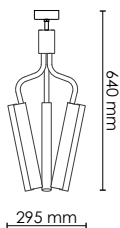

BRONZE COLORED

ART.NO. 913131223

8620 DKK

BRASS

ART.NO. 913131001

STEEL

ART.NO. 913131500

HEIGHT 905-1180 telescope