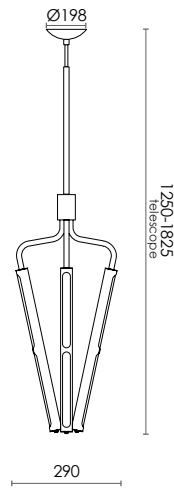

ARCHANGEL 3 415 CHANDELIER

HEIGHT 950-1225 telescope

7100 DKK

BLACK

ART.NO. 813104005

9600 DKK

BRASS

ART.NO. 813104001

HEIGHT 1250-1825 telescope

7150 DKK

BLACK

ART.NO. 813105005

10000 DKK

BRASS

ART.NO. 813105001

NEW IN 2023

ARCHANGEL 3 815 CHANDELIER

HEIGHT 1355-1630 telescope

8650 DKK

BLACK

ART.NO. 813108005

11700 DKK

BRASS

ART.NO. 813108001

HEIGHT 1655 - 2230 telescope

8700 DKK

BLACK

ART.NO. 813109005

12100 DKK

BRASS

ART.NO. 813109001

NEW IN 2023