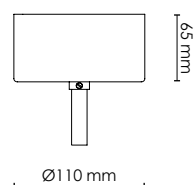

ART.NO. 900120500

MODEL Ø50 x 80 MM

370 DKK

WHITE

ART.NO. 900126002

BLACK

ART.NO. 900126005

BRONZE COLORED