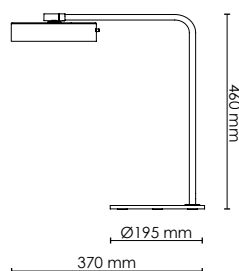

JAMES TABLE

3320 DKK

BLACK

ART.NO. 355150005

4300 DKK

BRASS

ART.NO. 355150001