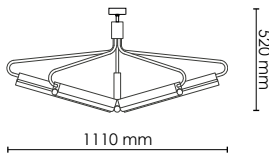

BRONZE COLORED

ART.NO. 916151223

15510 DKK

BRASS

ART.NO. 916151001

STEEL

ART.NO. 916151500

HEIGHT 785-1060 telescope