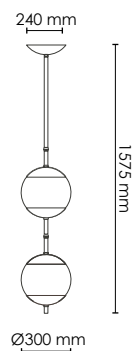

BRASS/OPAL GLASS

ART.NO. 580402001