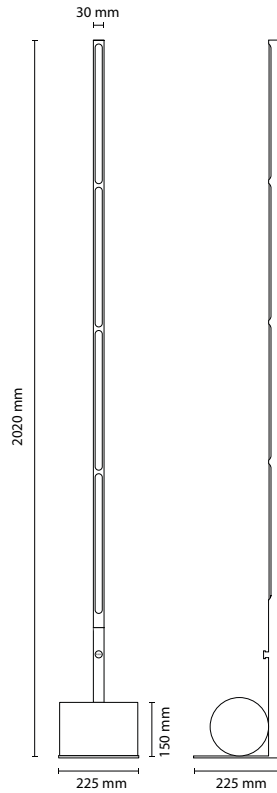

BLOOMSBURY FLOOR

6790 DKK
BLACK
ART.NO. 811601005

6790 DKK
BLUE
ART.NO. 811601025

6790 DKK
STEEL
ART.NO. 811601500

8200 DKK
BLACK/BRASS
ART.NO. 811601001