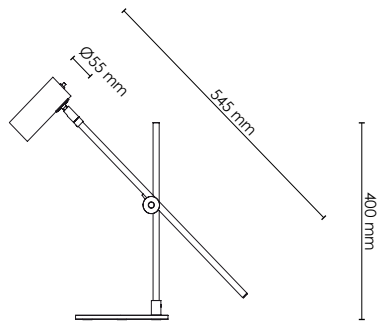

ART.NO. 450110005

WHITE/BRASS

ART.NO. 450110002

4730 DKK

BRASS

ART.NO. 450115001

STEEL

ART.NO. 450115500