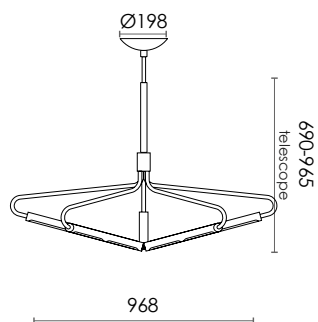

BLACK

ART.NO. 814104005

11800 DKK

BRASS

ART.NO. 814104001

HEIGHT 990-1565 telescope

9000 DKK

BLACK

ART.NO. 814105005

12200 DKK

BRASS

ART.NO. 814105001

NEW IN 2023

ARCHANGEL 5 WIDE 415 CHANDELIER

HEIGHT 690-965 telescope

11100 DKK

BLACK

ART.NO. 816104005

15450 DKK

BRASS

ART.NO. 816104001

HEIGHT 990-1565 telescope

11200 DKK

BLACK