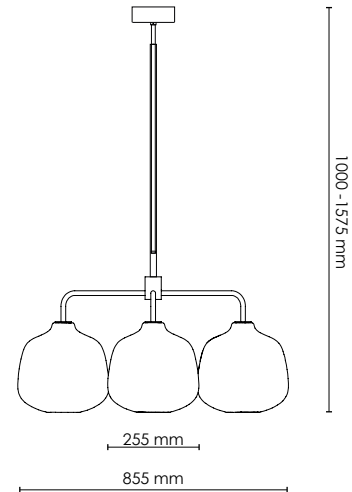

ART.NO. 216132500

HEIGHT 1000-1575 telescope

8820 DKK

BRASS/OPAL GLASS

ART.NO. 216133001

STEEL/OPAL GLASS

ART.NO. 216133500

HOLBORN 5 CHANDELIER