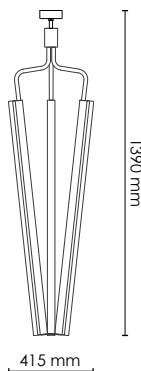

HEIGHT 1390

16980 DKK

BLACK

ART.NO. 913201005

BRONZE COLORED

ART.NO. 913201223

18460 DKK

BRASS

ART.NO. 913201001

STEEL

ART.NO. 913201500

HEIGHT 1655-1930 telescope

19440 DKK

BLACK

ART.NO. 913202005

BRONZE COLORED