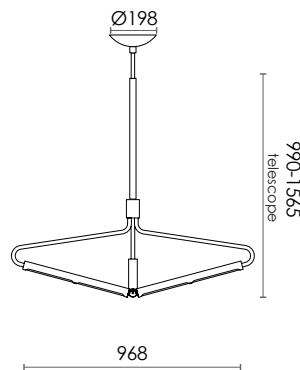

ARCHANGEL 5 815 CHANDELIER

HEIGHT 1355-1630 telescope

12000 DKK

BLACK

ART.NO. 815108005

17050 DKK

BRASS

ART.NO. 815108001

HEIGHT 1655-2230 telescope

12050 DKK

BLACK

ART.NO. 815109005

17400 DKK

BRASS

ART.NO. 815109001

NEW IN 2023

ARCHANGEL 3 WIDE 415 CHANDELIER

HEIGHT 690-965 telescope

8900 DKK

BLACK

ART.NO. 814104005

11800 DKK

BRASS

ART.NO. 814104001

HEIGHT 990-1565 telescope

9000 DKK

BLACK

ART.NO. 814105005

12200 DKK

BRASS

ART.NO. 814105001

NEW IN 2023