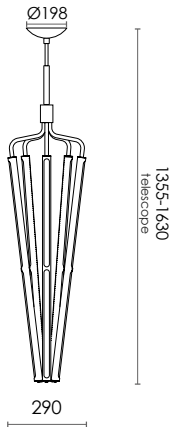

ARCHANGEL 5 815 CHANDELIER

HEIGHT 1355-1630 telescope

12000 DKK

BLACK

ART.NO. 815108005

17050 DKK

BRASS

ART.NO. 815108001

HEIGHT 1655-2230 telescope

12050 DKK

BLACK

ART.NO. 815109005

17400 DKK

BRASS

ART.NO. 815109001

NEW IN 2023

ARCHANGEL 3 WIDE 415 CHANDELIER

HEIGHT 690-965 telescope

8900 DKK

BLACK

ART.NO. 814104005

11800 DKK

BRASS

ART.NO. 814104001

HEIGHT 990-1565 telescope

9000 DKK

BLACK

ART.NO. 814105005

12200 DKK

BRASS

ART.NO. 814105001

NEW IN 2023