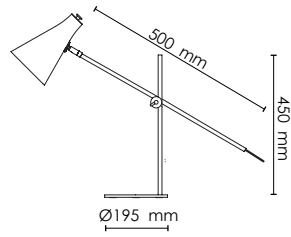

HEIGHT 1000-1575 telescope

25340 DKK

BRASS/OPAL GLASS

ART.NO. 216151001

HUNTER DESK

4340 DKK
BLACK GREY
ART.NO. 800111050
GREY BLUE
ART.NO. 800111015
SILK GREY
ART.NO. 800111010

HUNTER FLOOR

5440 DKK
BLACK GREY
ART.NO. 800301050
GREY BLUE
ART.NO. 800301015
SILK GREY
ART.NO. 800301010