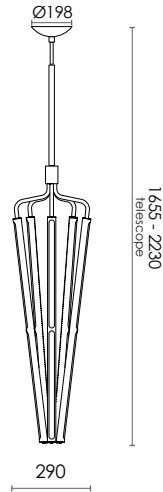

ARCHANGEL 5 815 CHANDELIER

HEIGHT 1355-1630 telescope

12000 DKK

BLACK

ART.NO. 815108005

17050 DKK

BRASS

ART.NO. 815108001

HEIGHT 1655-2230 telescope

12050 DKK

BLACK

ART.NO. 815109005

17400 DKK

BRASS

ART.NO. 815109001

NEW IN 2023

ARCHANGEL 3 WIDE 415 CHANDELIER

HEIGHT 690-965 telescope

8900 DKK

BLACK

ART.NO. 814104005

11800 DKK

BRASS

ART.NO. 814104001

HEIGHT 990-1565 telescope

9000 DKK

BLACK

ART.NO. 814105005

12200 DKK

BRASS

ART.NO. 814105001

NEW IN 2023