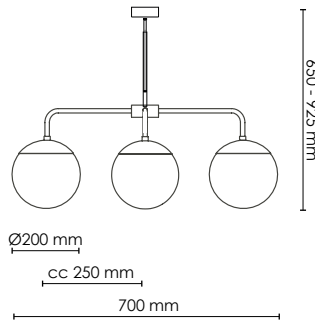

HEIGHT 650-925 telescope

8130 DKK

BLACK/SMOKED GLASS

ART.NO. 218132105

BLACK/OPAL GLASS

ART.NO. 218132005

9110 DKK

BRASS/BROWN GLASS

ART.NO. 218132201

BRASS/OPAL GLASS

ART.NO. 218132001