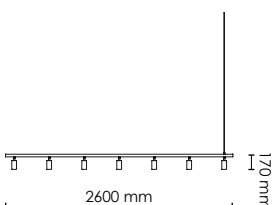

ART.NO. 470707033

LONG LORD PENDANT

MODEL 3

7480 DKK

BLACK/SMOKED GLASS-BLACK LEATHER

ART.NO. 470753012

BLACK/SMOKED GLASS/BROWN LEATHER

ART.NO. 470753011