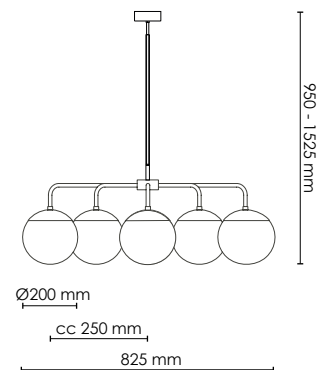

HEIGHT 950-1525 telescope

10970 DKK

BLACK/SMOKED GLASS

ART.NO. 218153105

BLACK/OPAL GLASS

ART.NO. 218153005

12740 DKK

BRASS/BROWN GLASS

ART.NO. 218153201

BRASS/OPAL GLASS

ART.NO. 218153001