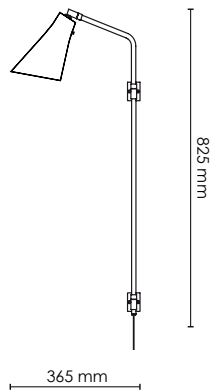

ART.NO. 850273025

UMBRA GREY/STEEL

ART.NO. 850273026

BLACK

ART.NO. 850274005

MONROE 2 CEILING

HEIGHT 1575

7920 DKK