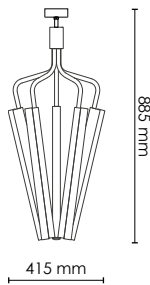

15510 DKK

BRASS

ART.NO. 915151001

STEEL

ART.NO. 915151500

HEIGHT 1145-1420 telescope

15510 DKK

BLACK