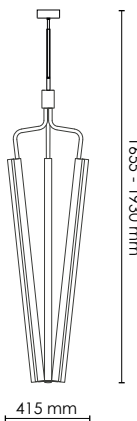

ART.NO. 913201001

STEEL

ART.NO. 913201500

HEIGHT 1655-1930 telescope

19440 DKK

BLACK

ART.NO. 913202005

BRONZE COLORED

ART.NO. 913202223

20620 DKK

BRASS

ART.NO. 913202001

STEEL

ART.NO. 913202500

HEIGHT 1955-2530 telescope

20420 DKK

15510 DKK

BRASS

ART.NO. 915151001

STEEL

ART.NO. 915151500

HEIGHT 1145-1420 telescope

15510 DKK

BLACK