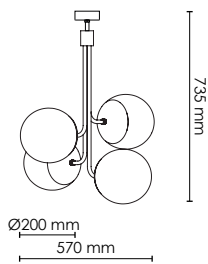

BRASS/BROWN GLASS

ART.NO. 219111201

BRASS/OPAL GLASS

ART.NO. 219111001

STEEL/ OPAL GLASS

ART.NO. 219111500

HEIGHT 995-1270 telescope

10580 DKK