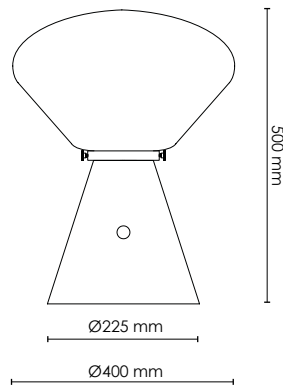

OTTIILA TABLE

3860 DKK

BLACK/OPAL GLASS

ART.NO. 515101005

BEIGE RED/OPAL GLASS

ART.NO. 515101215

CLAY GREY/OPAL GLASS

ART.NO. 515101115

4650 DKK

BRASS/OPAL GLASS

ART.NO. 515101001

STEEL/OPAL GLASS

ART.NO. 515101500