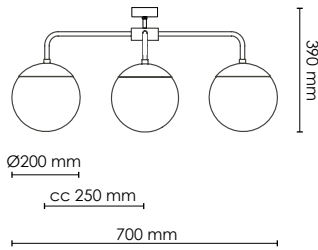

ART.NO. 218131001

HEIGHT 650-925 telescope

8130 DKK

BLACK/SMOKED GLASS

ART.NO. 218132105

BLACK/OPAL GLASS

ART.NO. 218132005

9110 DKK