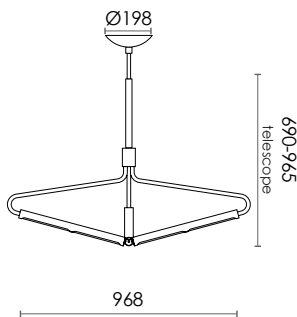

ARCHANGEL 5 815 CHANDELIER

HEIGHT 1355-1630 telescope

12000 DKK

BLACK

ART.NO. 815108005

17050 DKK

BRASS

ART.NO. 815108001

HEIGHT 1655-2230 telescope

12050 DKK

BLACK

ART.NO. 815109005

17400 DKK

BRASS

ART.NO. 815109001

NEW IN 2023

ARCHANGEL 3 WIDE 415 CHANDELIER

HEIGHT 690-965 telescope

8900 DKK

BLACK

ART.NO. 814104005

11800 DKK

BRASS

ART.NO. 814104001

HEIGHT 990-1565 telescope

9000 DKK

BLACK

ART.NO. 814105005

12200 DKK

BRASS

ART.NO. 814105001

NEW IN 2023