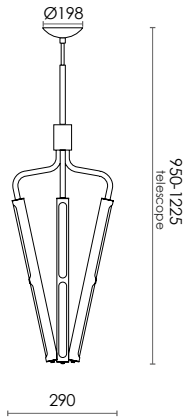

ARCHANGEL 3 415 CHANDELIER

HEIGHT 950-1225 telescope

7100 DKK

BLACK

ART.NO. 813104005

9600 DKK

BRASS

ART.NO. 813104001

HEIGHT 1250-1825 telescope

7150 DKK

BLACK

ART.NO. 813105005

10000 DKK

BRASS

ART.NO. 813105001

NEW IN 2023

ARCHANGEL 3 815 CHANDELIER

HEIGHT 1355-1630 telescope

8650 DKK

BLACK

ART.NO. 813108005

11700 DKK

BRASS

ART.NO. 813108001

HEIGHT 1655 - 2230 telescope

8700 DKK

BLACK

ART.NO. 813109005

12100 DKK

BRASS

ART.NO. 813109001

NEW IN 2023