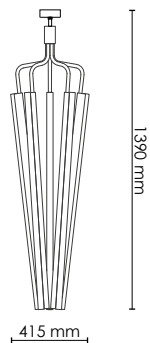

15510 DKK

BRASS

ART.NO. 915151001

STEEL

ART.NO. 915151500

HEIGHT 1145-1420 telescope

15510 DKK

BLACK

BRONZE COLORED

ART.NO. 915201223

24360 DKK

BRASS

ART.NO. 915201001

STEEL

ART.NO. 915201500

HEIGHT 1655-1930 telescope