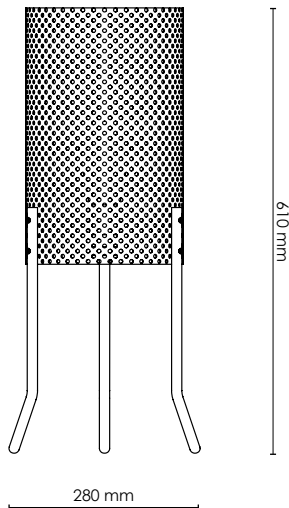

MODEL MEDIUM

3670 DKK

WHITE/BRASS

ART.NO. 511164303

BLACK/BRASS

ART.NO. 511164005

BRONZE COLOURED/BLACK

ART.NO. 511164223