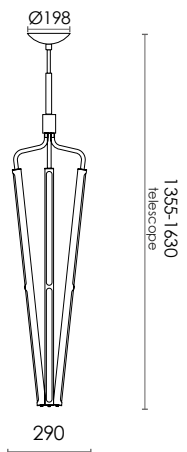

ARCHANGEL 3 415 CHANDELIER

HEIGHT 950-1225 telescope

7100 DKK

BLACK

ART.NO. 813104005

9600 DKK

BRASS

ART.NO. 813104001

HEIGHT 1250-1825 telescope

7150 DKK

BLACK

ART.NO. 813105005

10000 DKK

BRASS

ART.NO. 813105001

NEW IN 2023

ARCHANGEL 3 815 CHANDELIER

HEIGHT 1355-1630 telescope

8650 DKK

BLACK

ART.NO. 813108005

11700 DKK

BRASS

ART.NO. 813108001

HEIGHT 1655 - 2230 telescope

8700 DKK

BLACK

ART.NO. 813109005

12100 DKK

BRASS

ART.NO. 813109001

NEW IN 2023