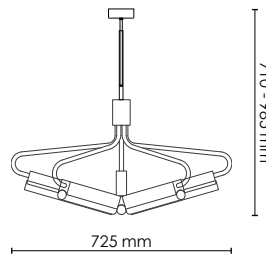

12940 DKK

BRASS

ART.NO. 916131001

STEEL

ART.NO. 916131500

HEIGHT 710-985 telescope

12940 DKK

BLACK

HEIGHT 1010-1585 telescope

14720 DKK

BLACK

ART.NO. 916133005

BRONZE COLORED

ART.NO. 916133223

16180 DKK

BRASS