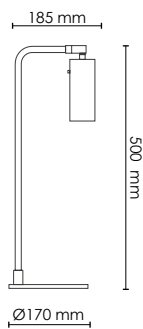

LEKTOR TABLE

3590 DKK

BLACK

ART.NO. 450121005

BLACK/BRASS

ART.NO. 450120005

WHITE/BRASS

ART.NO. 450120002

4410 DKK

BRASS

ART.NO. 450120001

STEEL

ART.NO. 450120500