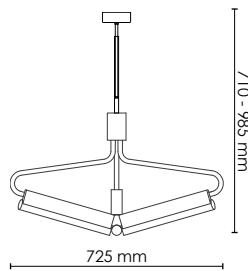

ART.NO. 914131500

HEIGHT 710-985 telescope

9010 DKK

BLACK

ART.NO. 914132005

BRONZE COLORED

ART.NO. 914132223

9310 DKK

BRASS

ART.NO. 914132001

STEEL

ART.NO. 914132500

HEIGHT 1010-1585 telescope

9800 DKK

BLACK

ART.NO. 914133005