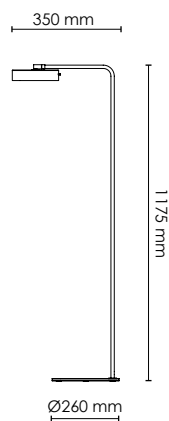

4300 DKK

BLACK

ART.NO. 355310005

5830 DKK

BRASS

ART.NO. 355310001

JAMES TABLE

3320 DKK