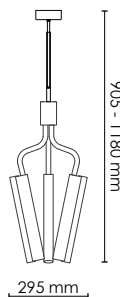

BRONZE COLORED

ART.NO. 913131223

8620 DKK

BRASS

ART.NO. 913131001

STEEL

ART.NO. 913131500

HEIGHT 905-1180 telescope

STEEL

ART.NO. 913132500

HEIGHT 1205-1780 telescope

9800 DKK

BLACK

ART.NO. 913133005

BRONZE COLORED

ART.NO. 913133223