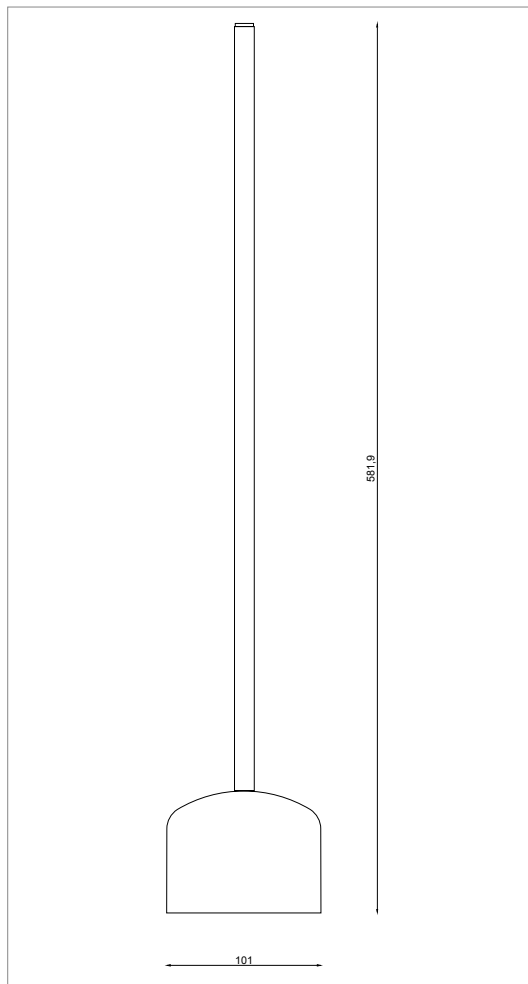

## DESIGN SPECIFICATIONS

<b>DIMENSIONS (mm)</b>	H 581mm / Ø 101mm
<b>WEIGHT (kg)</b>	1.5 KG
<b>MATERIALS</b>	THE LAMP IS MADE FROM POWDER COATED STEEL OR BRASS.
<b>CORD (mm)</b>	BLACK TEXTILE - L 3000
<b>ENVIRONMENT</b>	INDOOR
<b>DESIGN BY</b>	NICLAS HOFLIN
<b>DESIGN YEAR</b>	2023

## COLOURS

 <b>BLACK</b>	ART.NO. 560501005	 <b>OCEAN BLUE</b>	ART.NO. 560501025
 <b>PINK</b>	ART.NO. 560501029	 <b>YELLOW</b>	ART.NO. 560501017
 <b>WHITE</b>	ART.NO. 560501002	 <b>Brass</b>	ART.NO. 560501001
 <b>Steel</b>	ART.NO. 560501500		